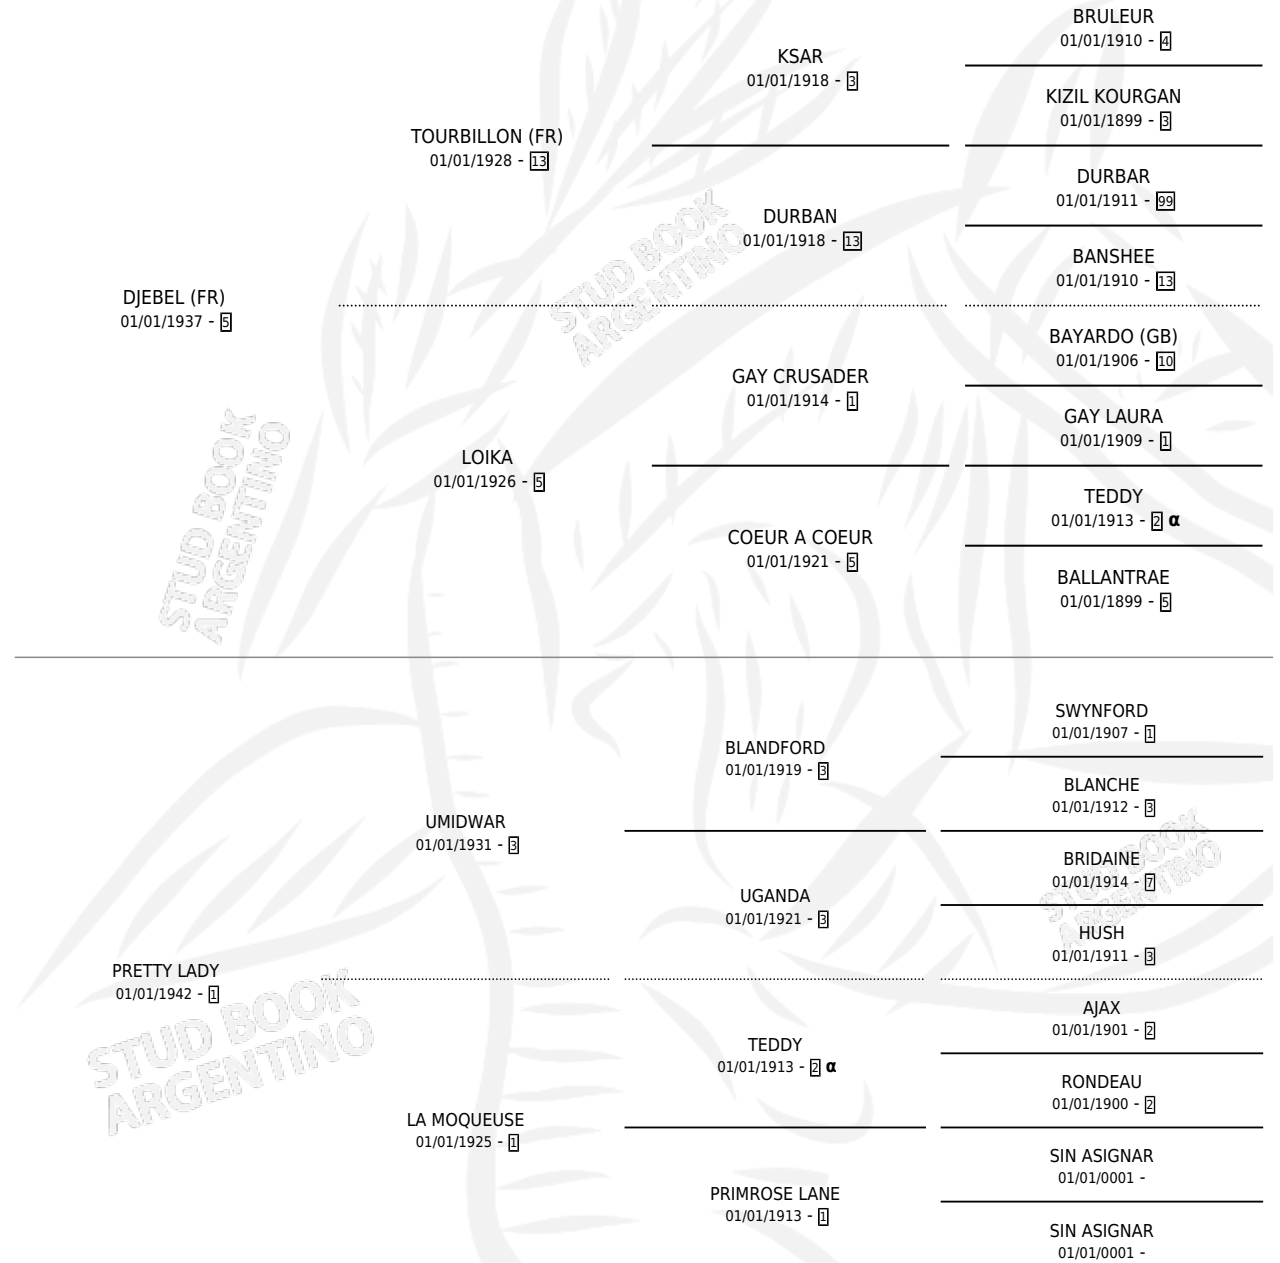

DALAMA

por DJEBEL (FR) y PRETTY LADY por UMIDWAR

Argentina · Hembra · Alazan · SP · 01/01/1957
Familia 1 · Volumen 23

ESTADO

TIPIFICACIÓN SANGUÍNEA	X
TIPIFICACIÓN POR ADN	X
PASAPORTE	X
IDENTIFICACIÓN POR MICROCHIP	X
REPRODUCTOR	X

Lugar de nacimiento: Campo particular

Criador: Sin dato

~

HIJOS

	MACHOS	HEMBRAS
2 NACIERON	1	1
SIN ACTUACIONES		

PEDIGREE

INBREEDING : α

DALAMA