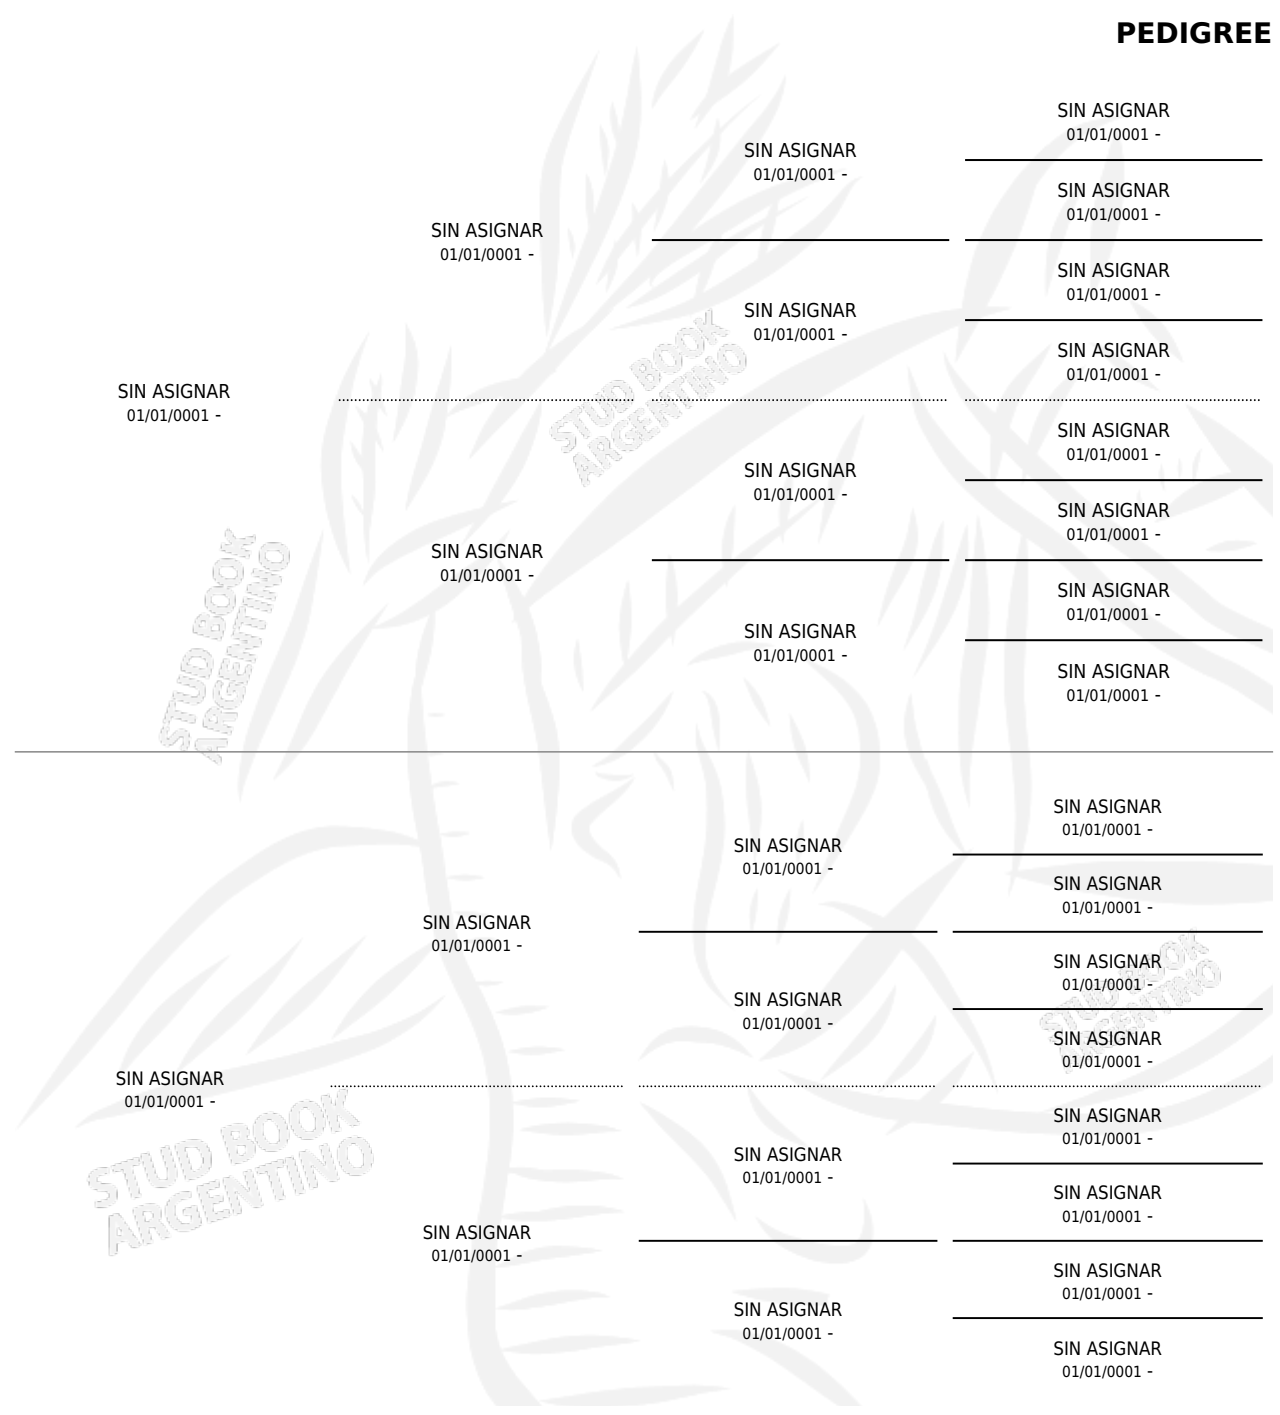

NID DE PIE

PEDIGREE

por SIN ASIGNAR y SIN ASIGNAR por SIN ASIGNAR

Argentina · Hembra · Zaino · SP · 01/01/1914
Familia 17-b · Volumen 8

ESTADO

TIPIFICACIÓN SANGUÍNEA	X
TIPIFICACIÓN POR ADN	X
PASAPORTE	X
IDENTIFICACIÓN POR MICROCHIP	X
REPRODUCTOR	X

Lugar de nacimiento: Campo Particular

Criador: Sin dato

~

HIJOS

	MACHOS	HEMBRAS
1 NACIERON	1	0
SIN ACTUACIONES		

NID DE PIE

Datos oficiales del Stud Book Argentino

Documento generado el 31/10/2024