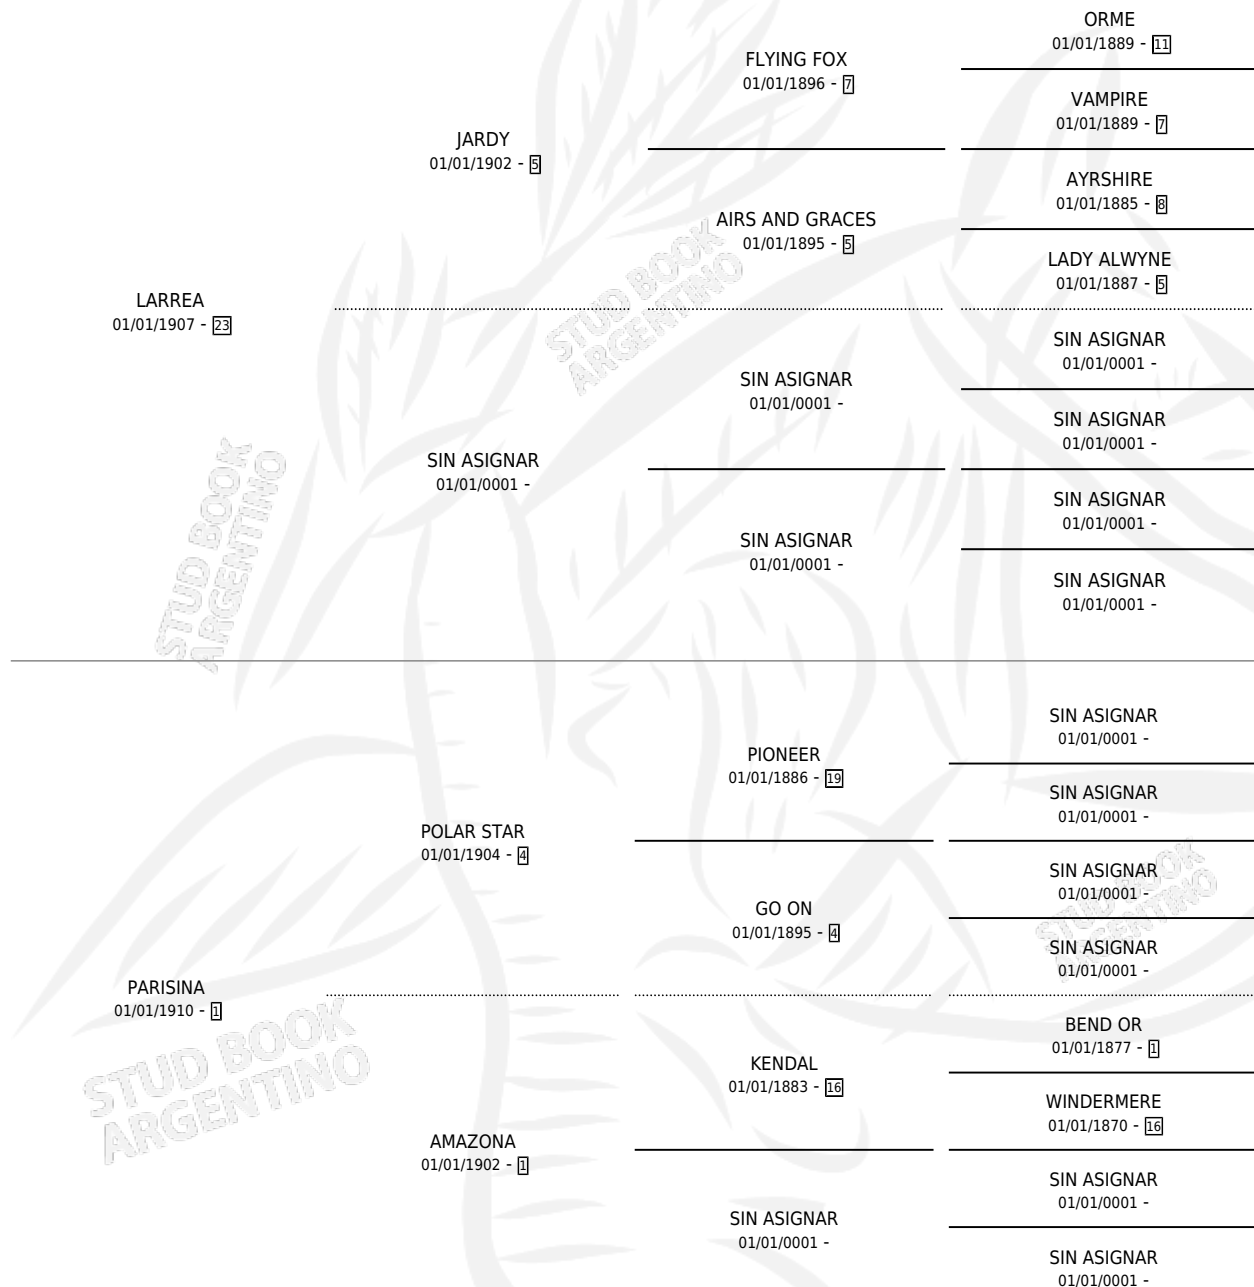

PROMETIDA

por LARREA y PARISINA por POLAR STAR

Argentina · Hembra · Zaino · SP · 01/01/1924
Familia 1 · Volumen 12

ESTADO

TIPIFICACIÓN SANGUÍNEA	X
TIPIFICACIÓN POR ADN	X
PASAPORTE	X
IDENTIFICACIÓN POR MICROCHIP	X
REPRODUCTOR	X

Lugar de nacimiento: Campo particular

Criador: Sin dato

~

HIJOS

	MACHOS	HEMBRAS
1 NACIERON	0	1
SIN ACTUACIONES		

PEDIGREE

PROMETIDA

Datos oficiales del Stud Book Argentino