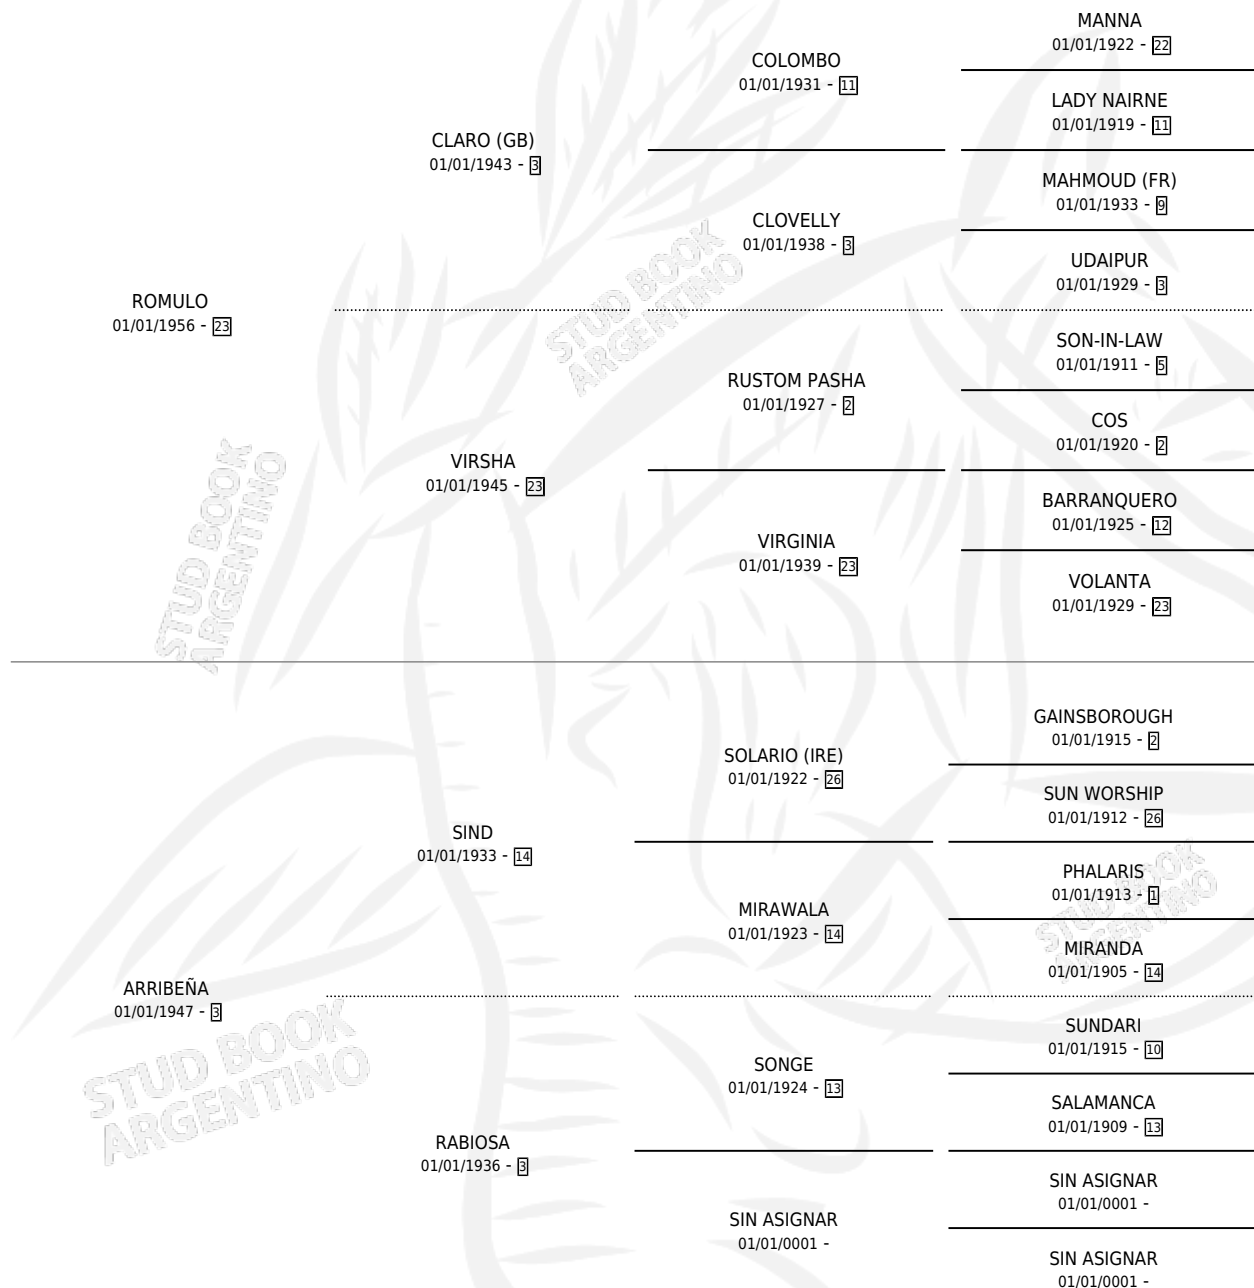

ANAHI

por ROMULO y ARRIBEÑA por SIND

Argentina · Hembra · Zaino · SP · 01/01/1965
Familia 3-h · Volumen 25

ESTADO

TIPIFICACIÓN SANGUÍNEA	X
TIPIFICACIÓN POR ADN	X
PASAPORTE	X
IDENTIFICACIÓN POR MICROCHIP	X
REPRODUCTOR	X

Lugar de nacimiento: Campo particular

Criador: Sin dato

~

HIJOS

	MACHOS	HEMBRAS
1 NACIERON	0	1
SIN ACTUACIONES		

PEDIGREE

ANAHI

Datos oficiales del Stud Book Argentino