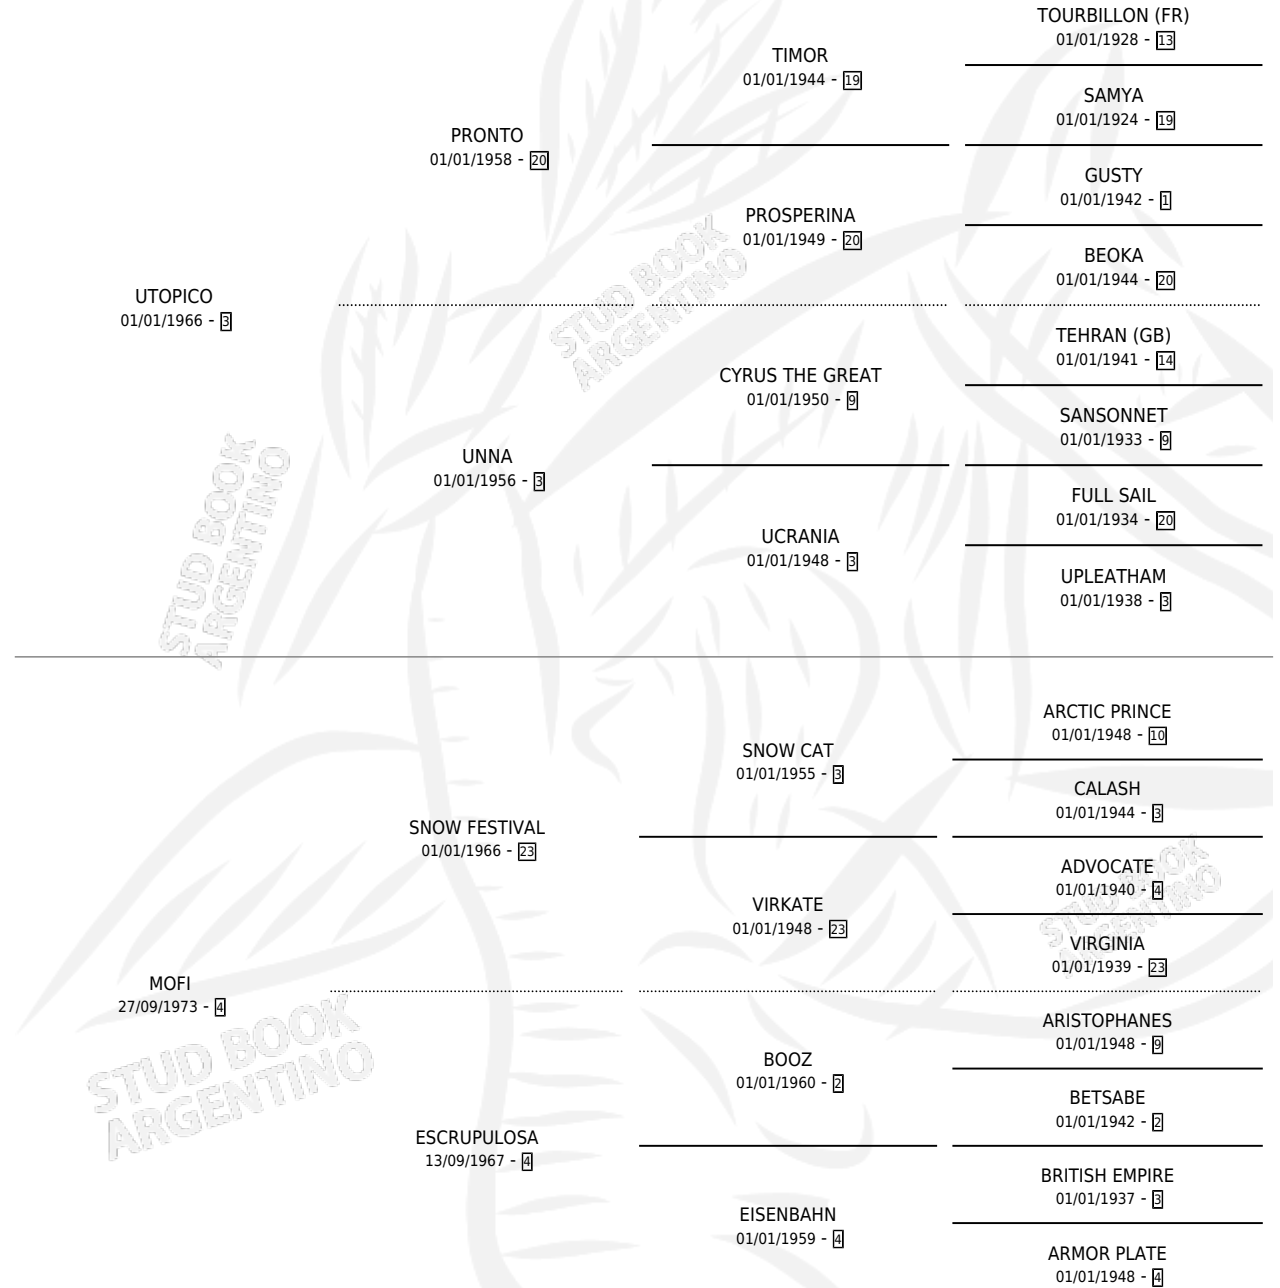

MOFLETE

por **UTOPICO** y **MOFI** por **SNOW FESTIVAL**

Argentina · Macho · Alazan Tostado · SP · 11/09/1977
Familia 4-e · Volumen 29

ESTADO

TIPIFICACIÓN SANGUÍNEA	X
TIPIFICACIÓN POR ADN	X
PASAPORTE	X
IDENTIFICACIÓN POR MICROCHIP	X
REPRODUCTOR	X

Lugar de nacimiento: Campo particular

Criador: Sin dato

PEDIGREE

CAMPAÑA

Solo carreras oficiales de Argentina

POR EDAD

EDAD	CC	1°	2°	3°	4°	5°	NP	CLC	CLG	CLCG1	CLGG1	IMPORTE	GANANCIA / CC
3 AÑOS	4	3	1	0	0	0	0	1	0	0	0	\$0	\$0
4 AÑOS	2	1	0	0	0	1	0	0	0	0	0	\$0	\$0
TOTALES	6	4	1	0	0	1	0	1	0	0	0	\$0	\$0
%		66.7%	16.7%	0.0%	0.0%	16.7%	0.0%	16.7%	0.0%	0.0%	0.0%		