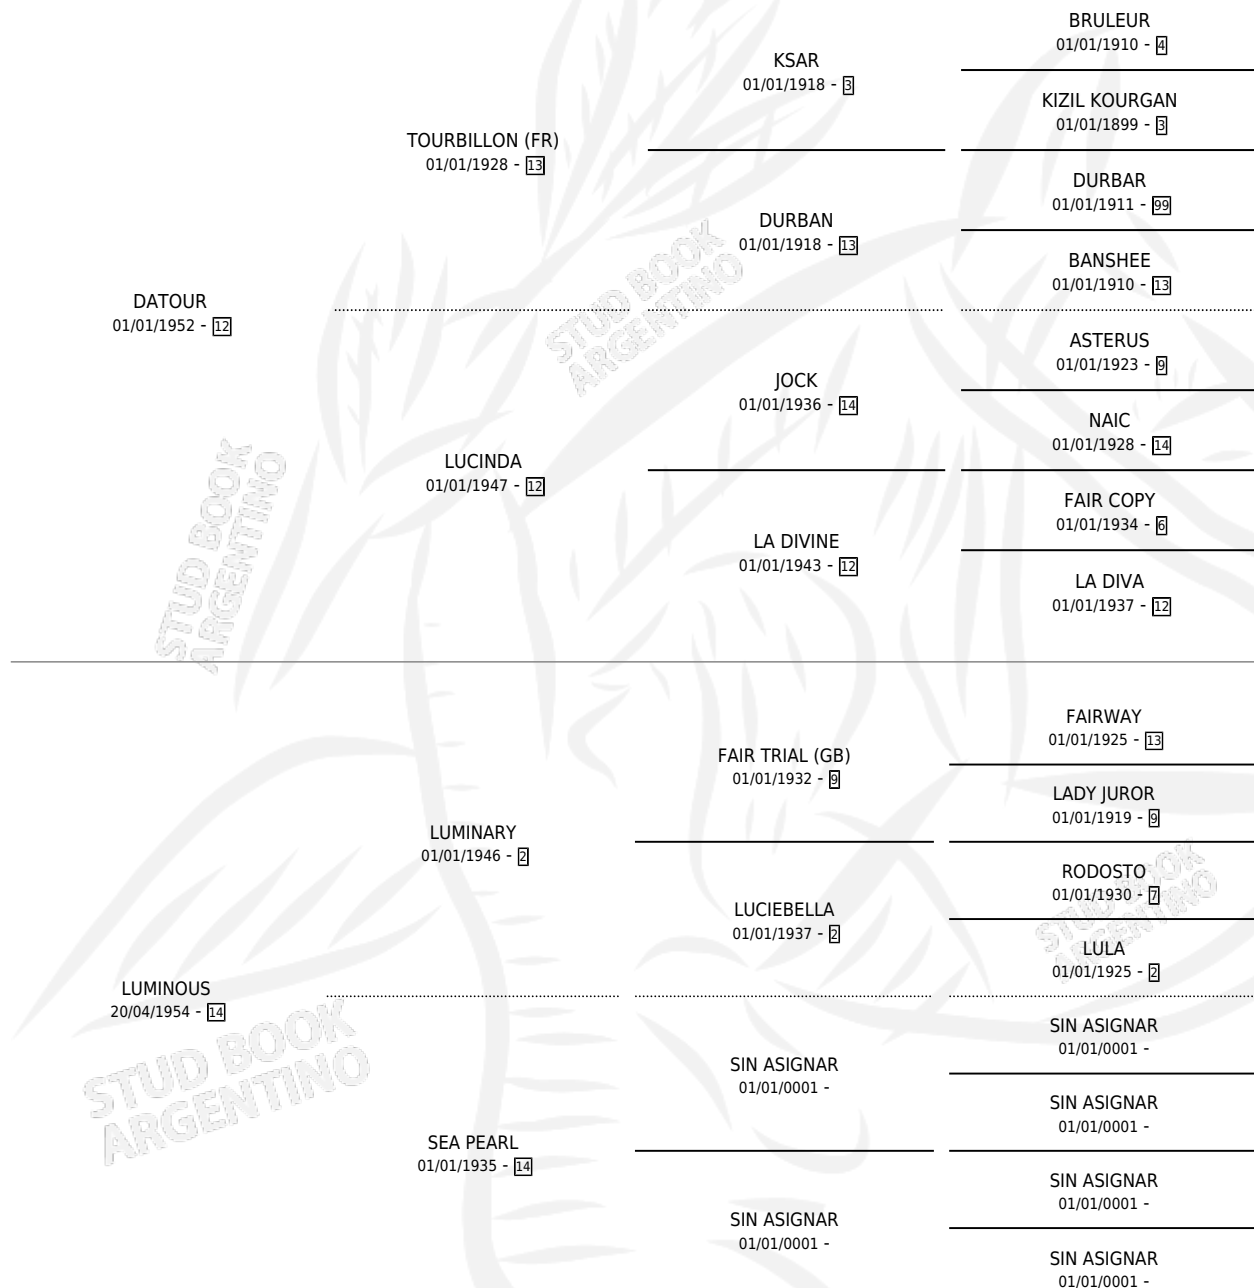

DAUBIGNY

por DATOUR y LUMINOUS por LUMINARY

Argentina · Macho · Zaino · SP · 01/01/1963
Familia 14-b · Volumen 25

ESTADO

TIPIFICACIÓN SANGUÍNEA	X
TIPIFICACIÓN POR ADN	X
PASAPORTE	X
IDENTIFICACIÓN POR MICROCHIP	X
REPRODUCTOR	X

Lugar de nacimiento: Campo particular

Criador: Sin dato

~

HIJOS

	MACHOS	HEMBRAS
1 NACIERON	0	1

SIN ACTUACIONES

PEDIGREE

DAUBIGNY