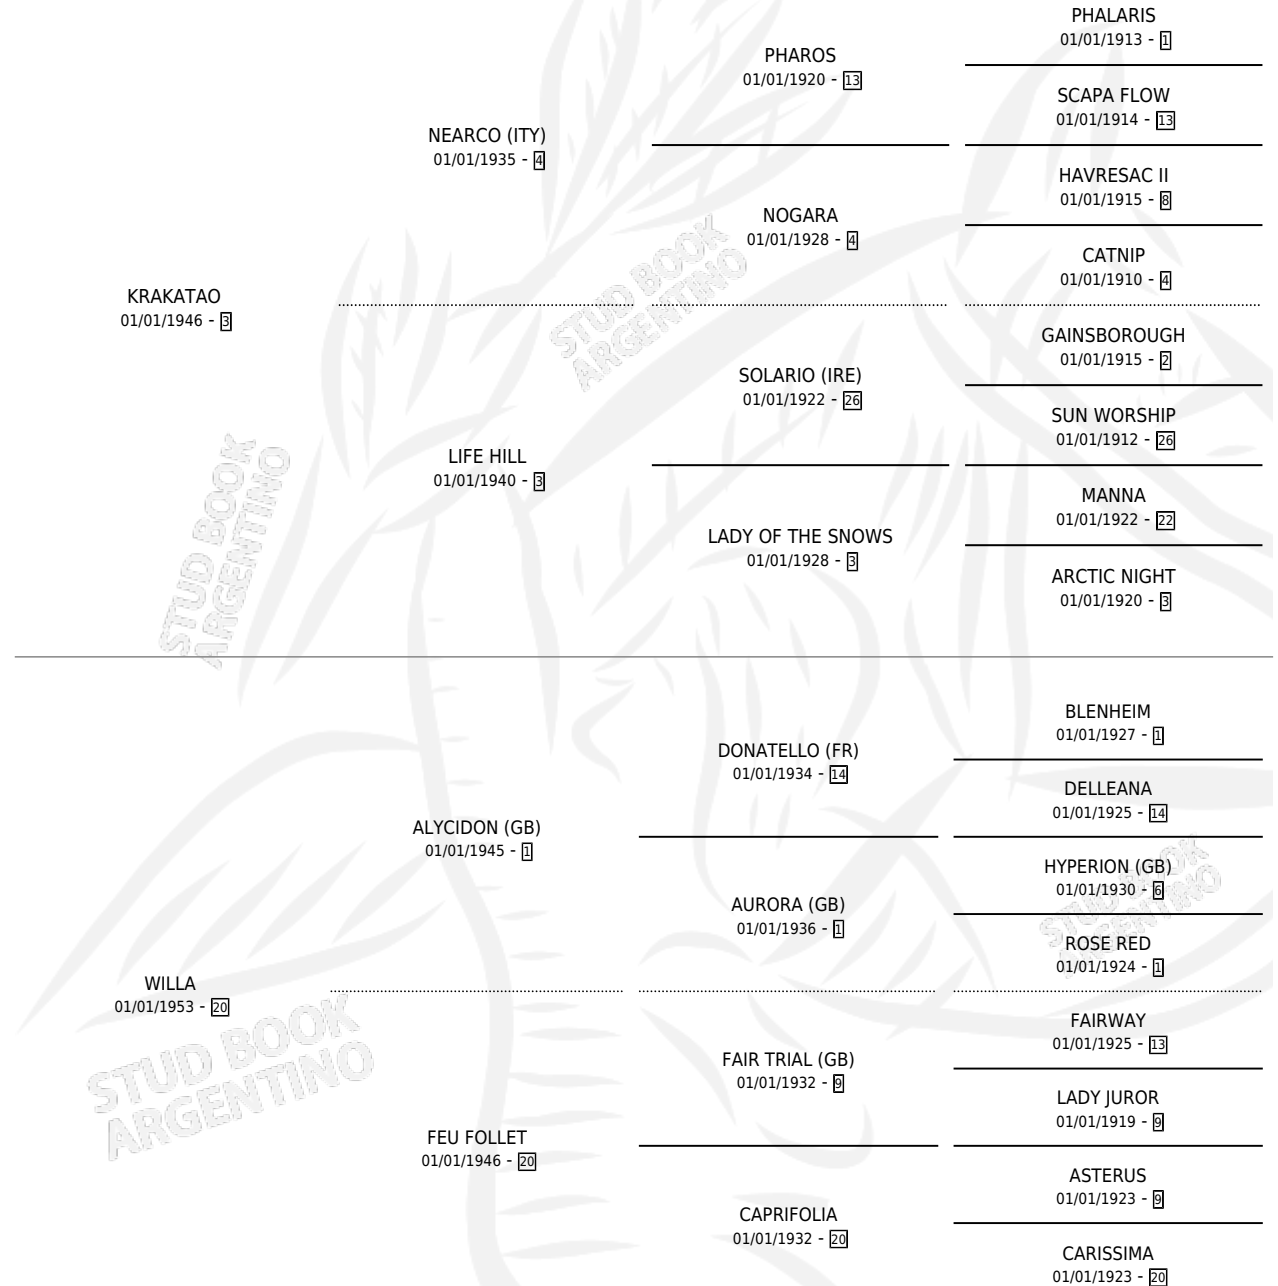

WLOKA

por **KRAKATAO** y **WILLA** por **ALYCIDON (GB)**

Argentina · Hembra · Zaino · SP · 01/01/1958
Familia 20-a · Volumen 23

ESTADO

TIPIFICACIÓN SANGUÍNEA	X
TIPIFICACIÓN POR ADN	X
PASAPORTE	X
IDENTIFICACIÓN POR MICROCHIP	X
REPRODUCTOR	X

Lugar de nacimiento: Campo particular

Criador: Sin dato

~

HIJOS

	MACHOS	HEMBRAS
1 NACIERON	1	0
SIN ACTUACIONES		

PEDIGREE