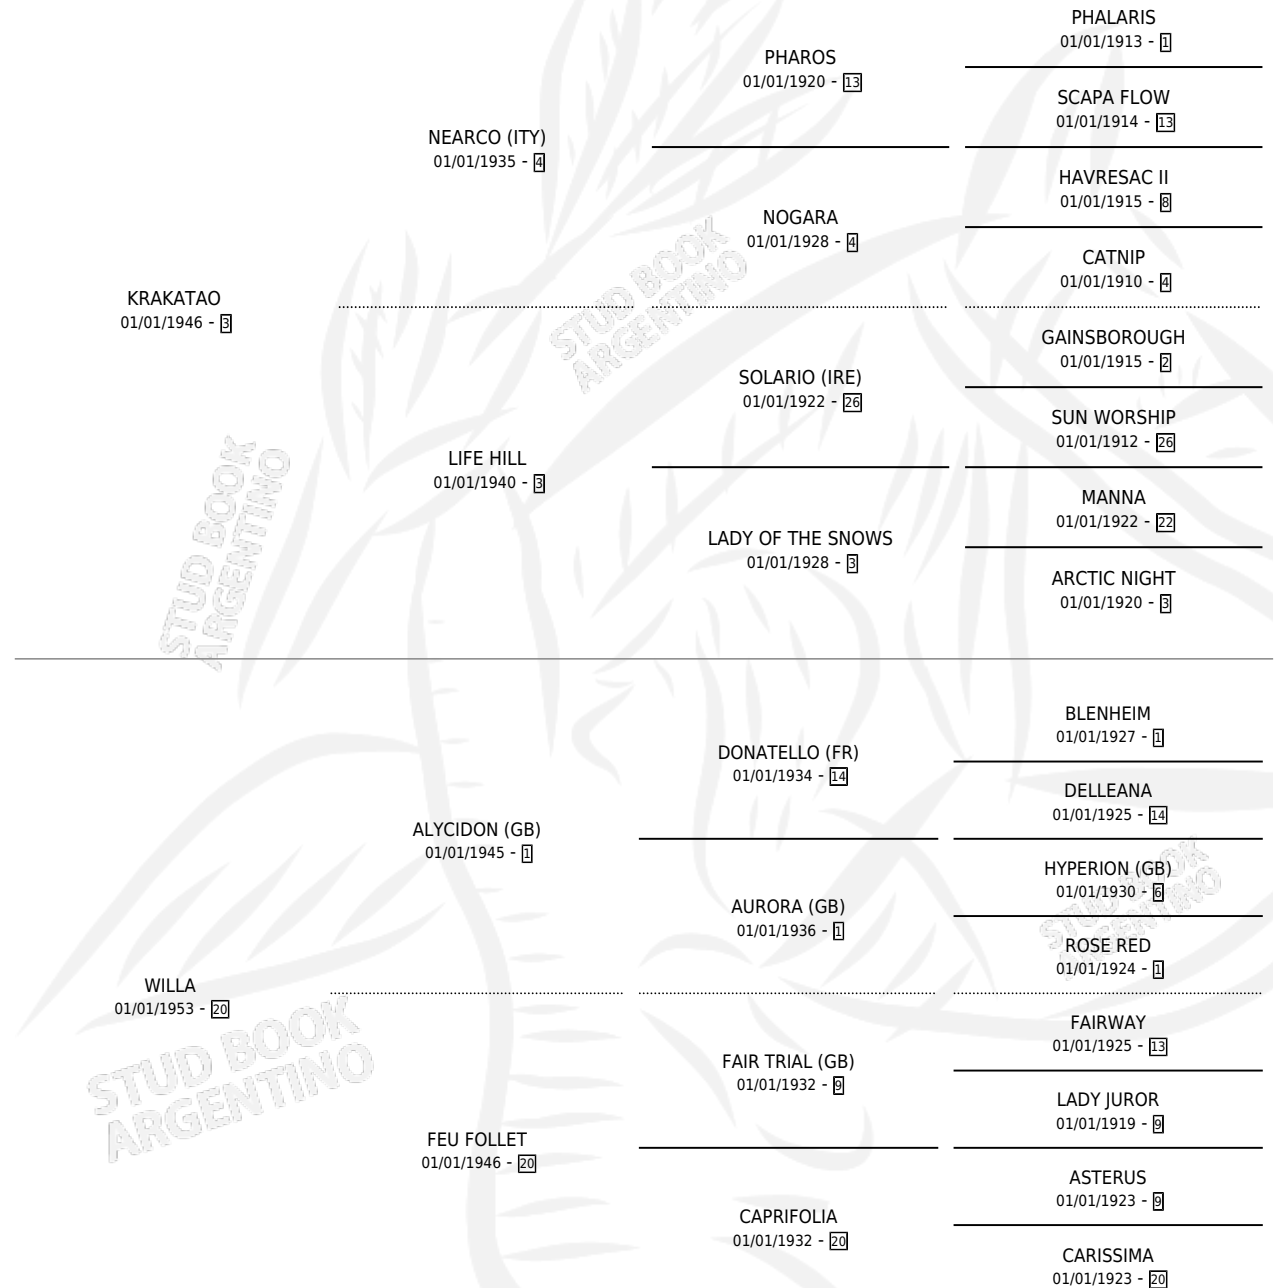

WLOKA

por **KRAKATAO** y **WILLA** por **ALYCIDON (GB)**

Argentina · Hembra · Zaino · SP · 01/01/1958
Familia 20-a · Volumen 23

ESTADO

TIPIFICACIÓN SANGUÍNEA	X
TIPIFICACIÓN POR ADN	X
PASAPORTE	X
IDENTIFICACIÓN POR MICROCHIP	X
REPRODUCTOR	X

Lugar de nacimiento: Campo particular

Criador: Sin dato

~

HIJOS

	MACHOS	HEMBRAS
1 NACIERON	1	0

SIN ACTUACIONES

PEDIGREE

WLOKA