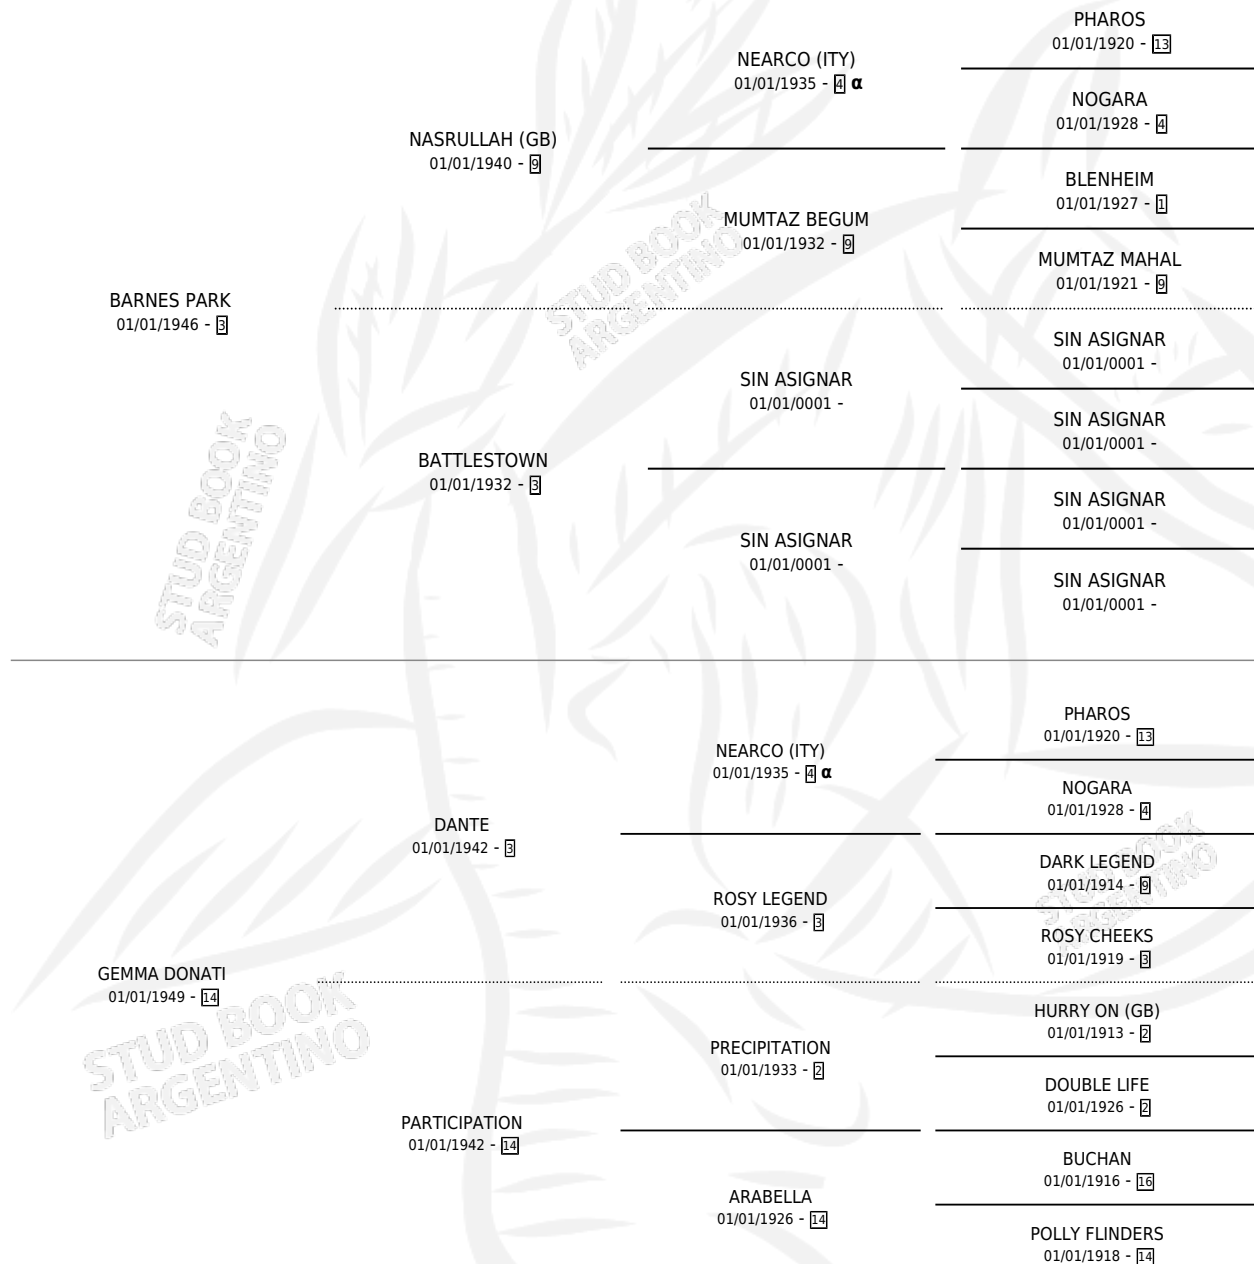

VANITY FAIR

por **BARNES PARK** y **GEMMA DONATI** por **DANTE**

PEDIGREE

Argentina · Hembra · Zaino · SP · 01/01/1956
Familia 14-c · Volumen 22

ESTADO

TIPIFICACIÓN SANGUÍNEA	X
TIPIFICACIÓN POR ADN	X
PASAPORTE	X
IDENTIFICACIÓN POR MICROCHIP	X
REPRODUCTOR	X

Lugar de nacimiento: Campo particular

Criador: Sin dato

~

HIJOS

	MACHOS	HEMBRAS
1 NACIERON	0	1
SIN ACTUACIONES		

INBREEDING : α

VANITY FAIR

Datos oficiales del Stud Book Argentino