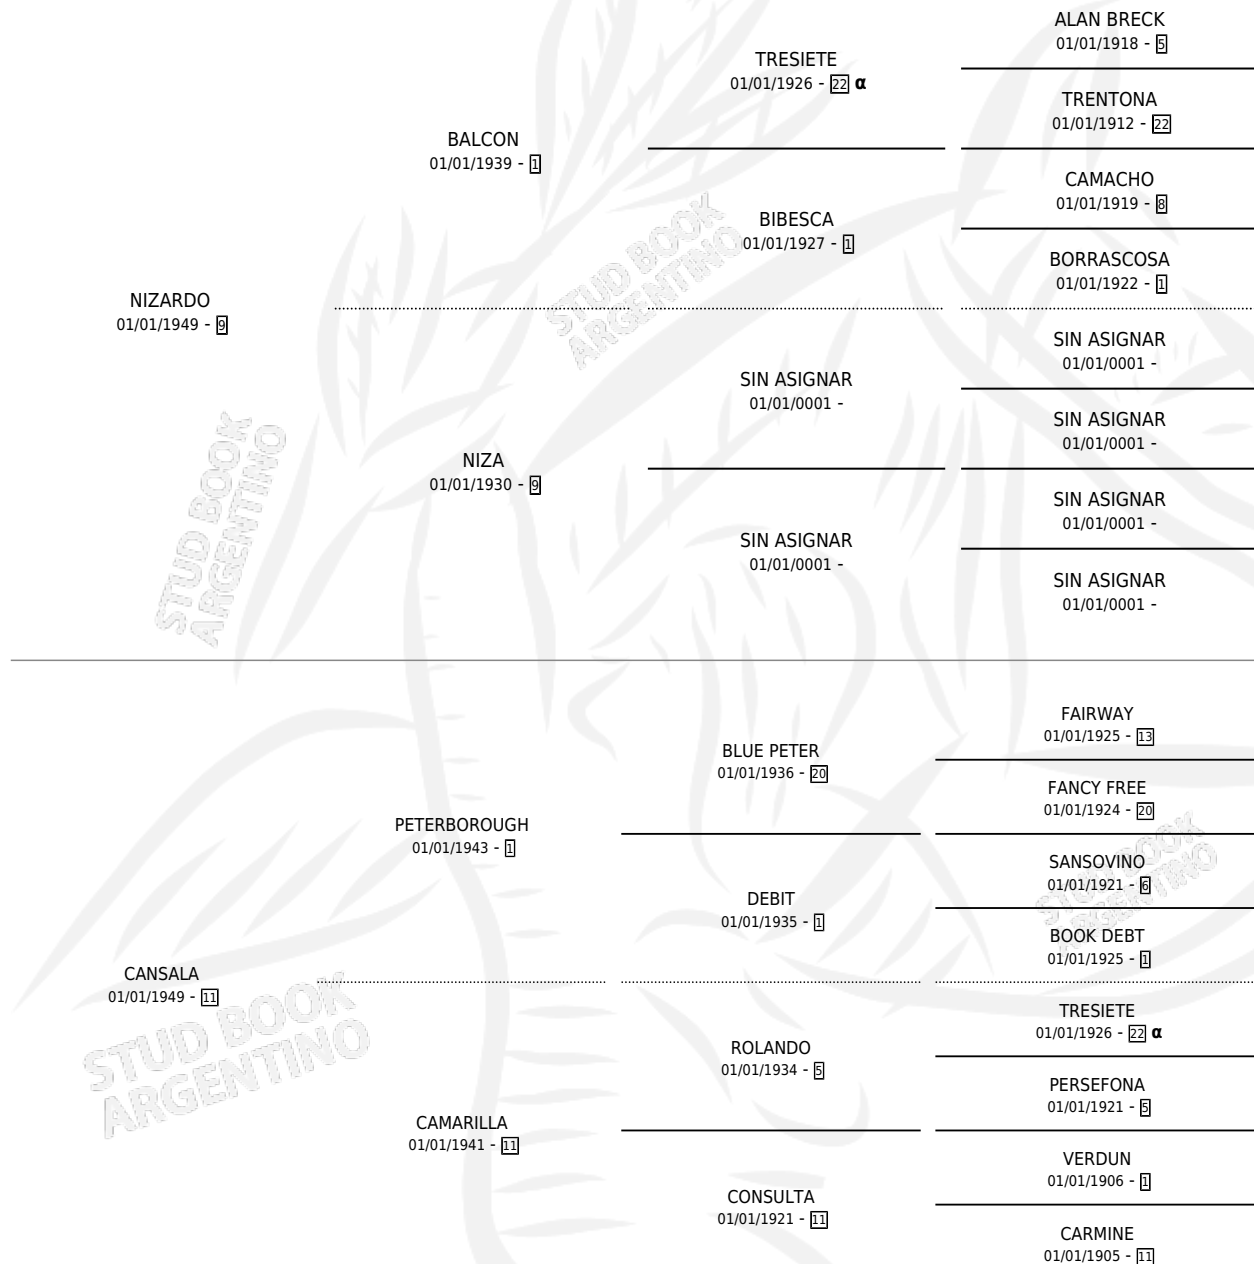

CROA

por NIZARDO y CANSALA por PETERBOROUGH

PEDIGREE

Argentina · Hembra · Zaino · SP · 01/01/1957
Familia 11-f · Volumen 23

ESTADO

TIPIFICACIÓN SANGUÍNEA	X
TIPIFICACIÓN POR ADN	X
PASAPORTE	X
IDENTIFICACIÓN POR MICROCHIP	X
REPRODUCTOR	X

Lugar de nacimiento: Campo particular

Criador: Sin dato

~

HIJOS

	MACHOS	HEMBRAS
1 NACIERON	0	1
SIN ACTUACIONES		

INBREEDING : α

CROA

Datos oficiales del Stud Book Argentino