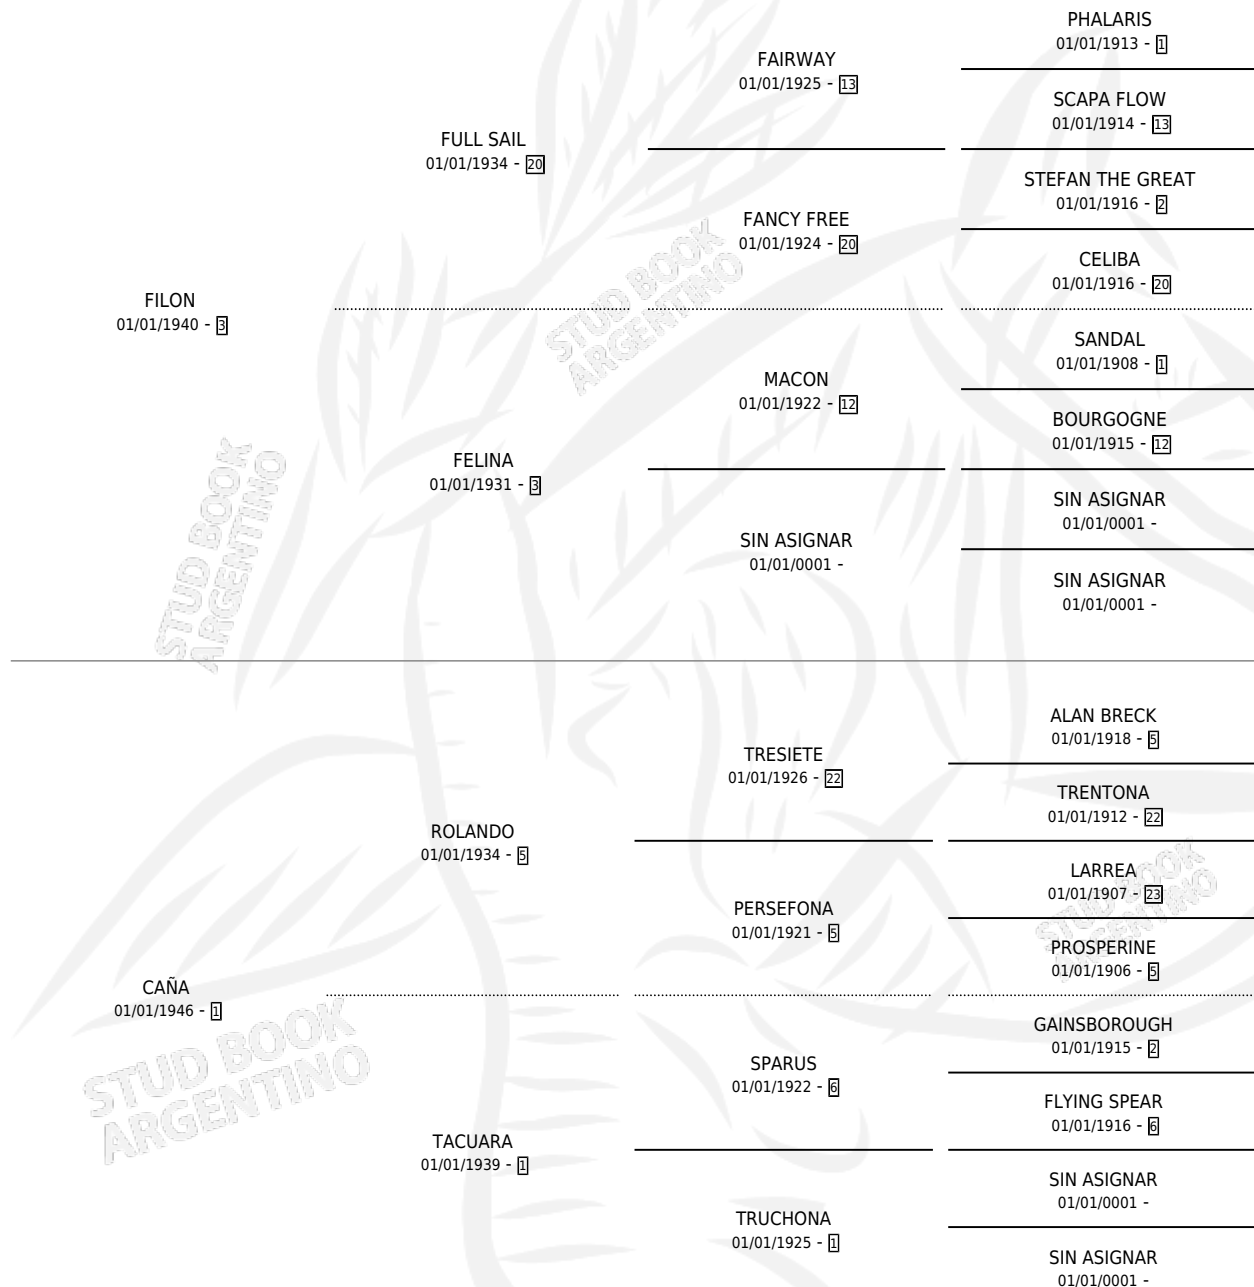

CATE

por **FILON** y **CAÑA** por **ROLANDO**

Argentina · Hembra · Zaino Negro · SP · 01/01/1953
Familia 1 · Volumen 21

ESTADO

TIPIFICACIÓN SANGUÍNEA	X
TIPIFICACIÓN POR ADN	X
PASAPORTE	X
IDENTIFICACIÓN POR MICROCHIP	X
REPRODUCTOR	X

Lugar de nacimiento: Campo particular

Criador: Sin dato

~

HIJOS

	MACHOS	HEMBRAS
2 NACIERON	0	2
SIN ACTUACIONES		

PEDIGREE

CATE

Datos oficiales del Stud Book Argentino