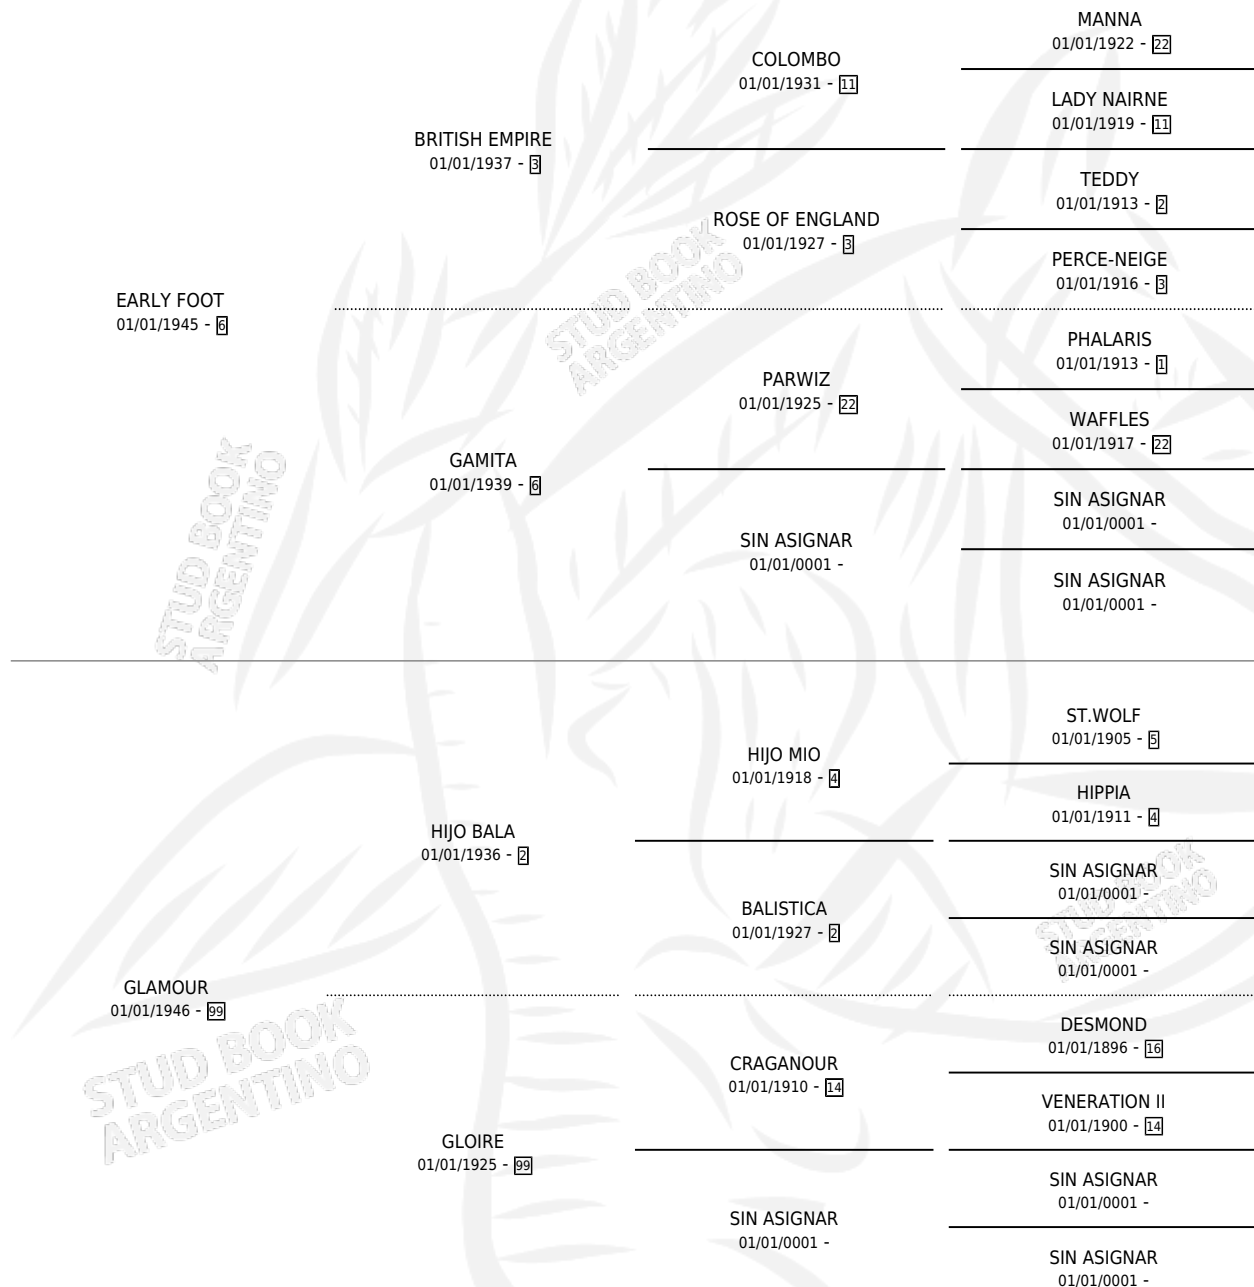

FLAMENQUERA

por EARLY FOOT y GLAMOUR por HIJO BALA

Argentina · Hembra · Zaino Negro · SP · 01/01/1956
Familia 99 · Volumen 22

ESTADO

| | |
|------------------------------|---|
| TIPIFICACIÓN SANGUÍNEA | X |
| TIPIFICACIÓN POR ADN | X |
| PASAPORTE | X |
| IDENTIFICACIÓN POR MICROCHIP | X |
| REPRODUCTOR | X |

Lugar de nacimiento: Campo particular

Criador: Sin dato

~

HIJOS

| | MACHOS | HEMBRAS |
|-----------------|--------|---------|
| 1 NACIERON | 0 | 1 |
| SIN ACTUACIONES | | |

PEDIGREE

FLAMENQUERA

Datos oficiales del Stud Book Argentino