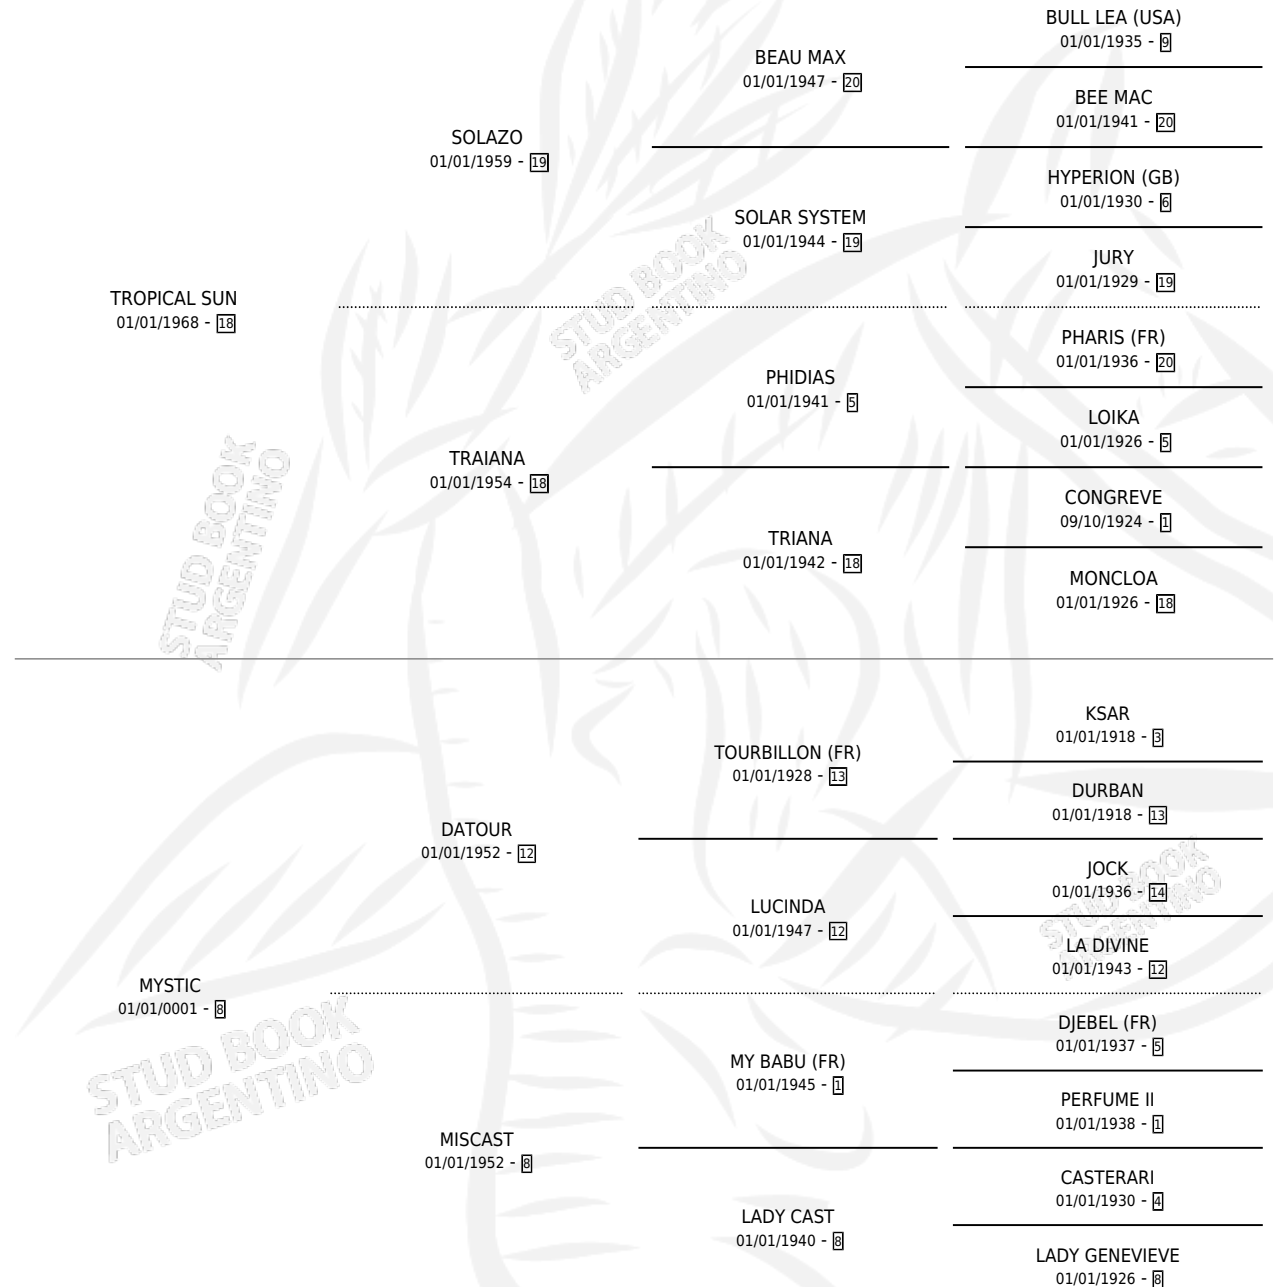

SESTEADA

por TROPICAL SUN y MYSTIC por DATOUR

Argentina · Hembra · Alazan · SP · 01/01/1981
Familia 8 · Volumen 31

ESTADO

TIPIFICACIÓN SANGUÍNEA	X
TIPIFICACIÓN POR ADN	X
PASAPORTE	X
IDENTIFICACIÓN POR MICROCHIP	X
REPRODUCTOR	X

Lugar de nacimiento: Campo particular

Criador: Sin dato

~

HIJOS

	MACHOS	HEMBRAS
1 NACIERON	1	0
1 CORRIERON	1	0
1 GANARON	1	0
0 GANADORES CL	0 GANADORES GR	0 GANADORES G1

PEDIGREE

SESTEADA

Datos oficiales del Stud Book Argentino