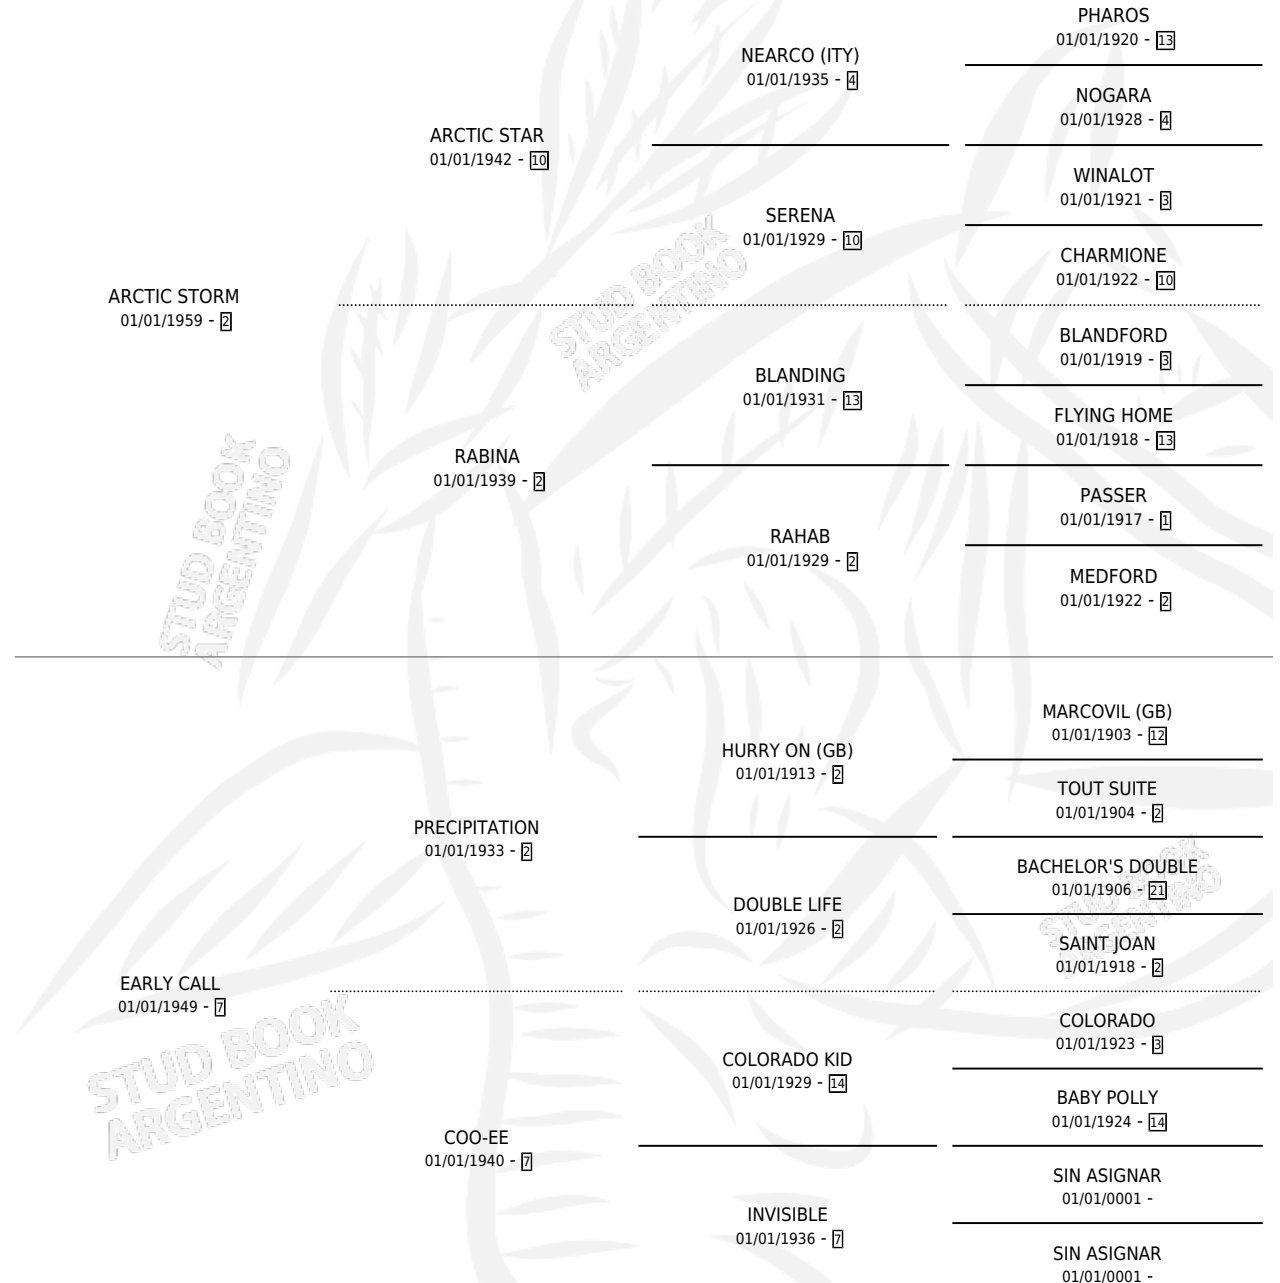

Lugar de nacimiento: Campo particular

Criador: Sin dato

~

HIJOS

	MACHOS	HEMBRAS
3 NACIERON	0	3
1 CORRIERON	0	1
1 GANARON	0	1
0 GANADORES CL	0 GANADORES GR	0 GANADORES G1

PEDIGREE

STORMCALL

Datos oficiales del Stud Book Argentino