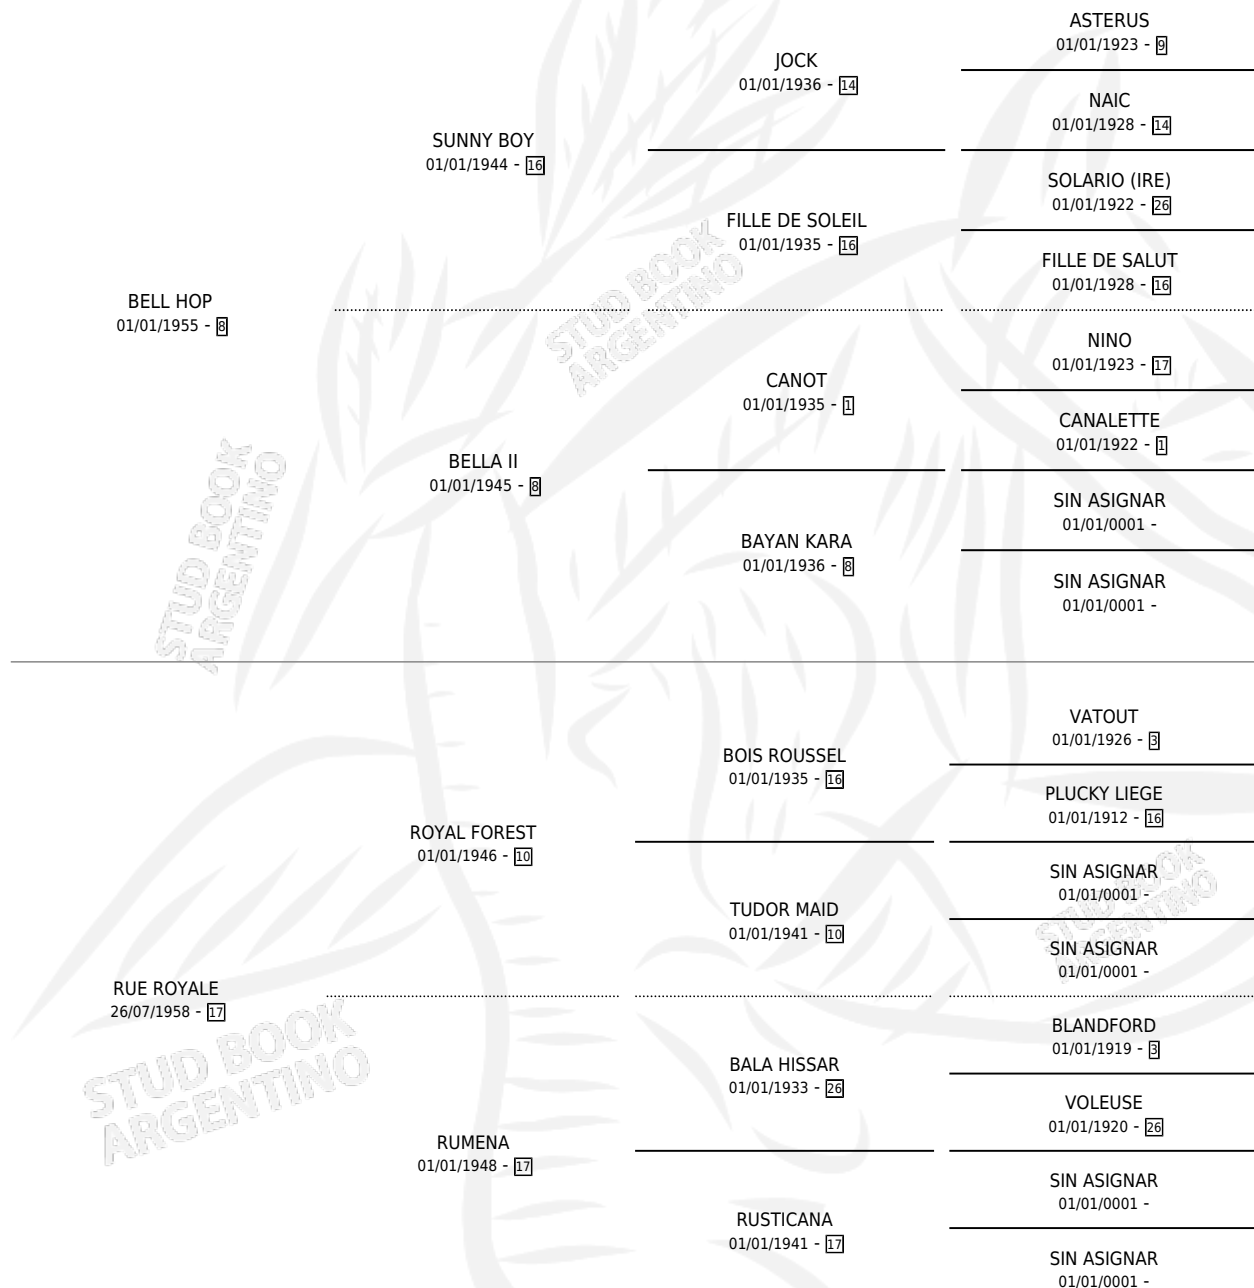

AVENUE FOCHE

por BELL HOP y RUE ROYALE por ROYAL FOREST

Argentina · Hembra · Alazan · SP · 13/10/1963
Familia 17-c · Volumen 25

ESTADO

TIPIFICACIÓN SANGUÍNEA	X
TIPIFICACIÓN POR ADN	X
PASAPORTE	X
IDENTIFICACIÓN POR MICROCHIP	X
REPRODUCTOR	X

Lugar de nacimiento: Campo particular

Criador: Sin dato

~

HIJOS

	MACHOS	HEMBRAS
1 NACIERON	0	1
SIN ACTUACIONES		

PEDIGREE

AVENUE FOCHE

Datos oficiales del Stud Book Argentino