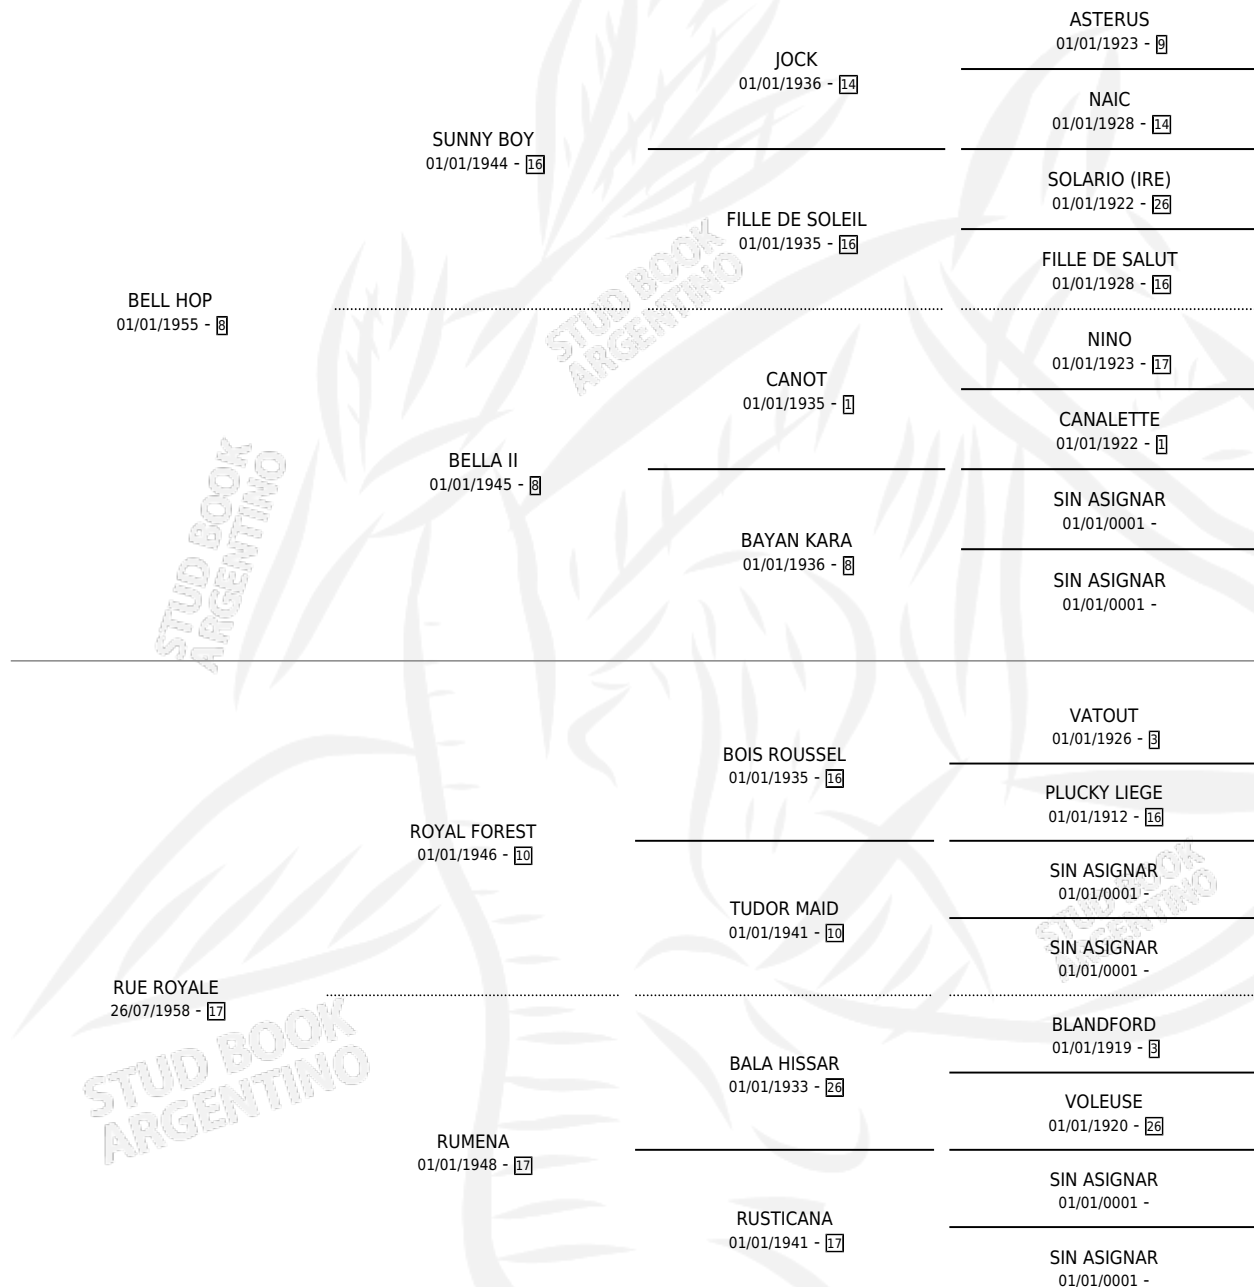

AVENUE FOCHE

por BELL HOP y RUE ROYALE por ROYAL FOREST

Argentina · Hembra · Alazan · SP · 13/10/1963
Familia 17-c · Volumen 25

ESTADO

TIPIFICACIÓN SANGUÍNEA	X
TIPIFICACIÓN POR ADN	X
PASAPORTE	X
IDENTIFICACIÓN POR MICROCHIP	X
REPRODUCTOR	X

Lugar de nacimiento: Campo particular

Criador: Sin dato

~

HIJOS

	MACHOS	HEMBRAS
1 NACIERON	0	1
SIN ACTUACIONES		

PEDIGREE