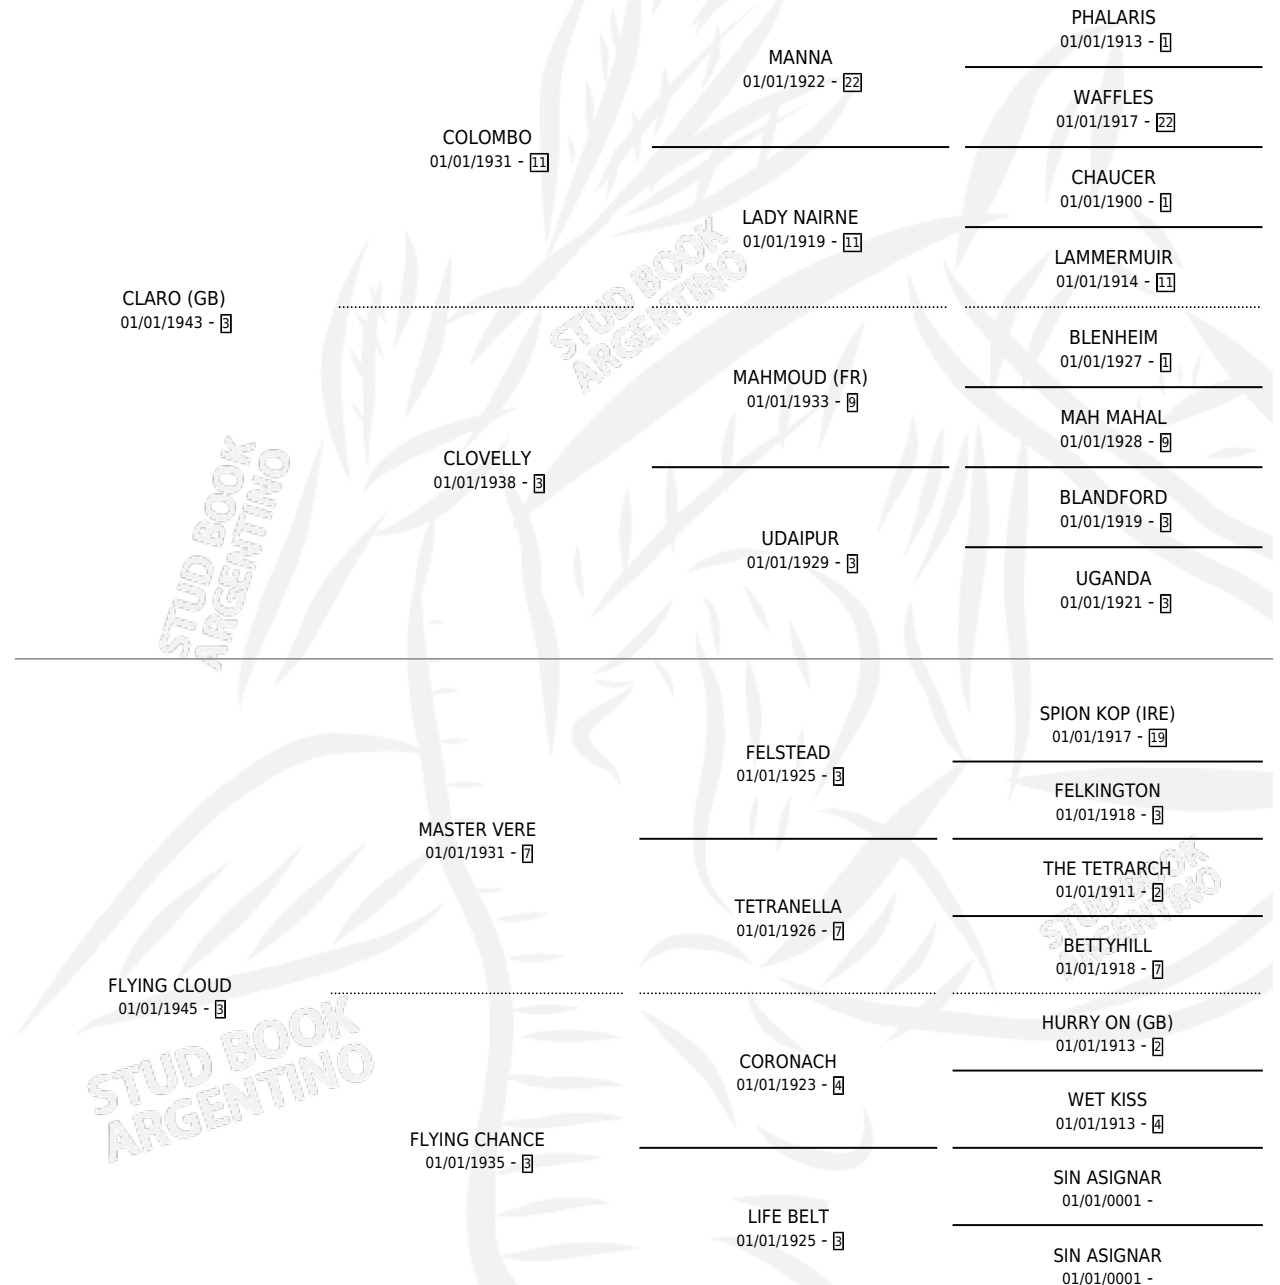

NUBECILLA

por CLARO (GB) y FLYING CLOUD por MASTER VERE

Argentina · Hembra · Tordillo · SP · 01/01/1955
Familia 3-e · Volumen 22

ESTADO

TIPIFICACIÓN SANGUÍNEA	X
TIPIFICACIÓN POR ADN	X
PASAPORTE	X
IDENTIFICACIÓN POR MICROCHIP	X
REPRODUCTOR	X

Lugar de nacimiento: Campo particular

Criador: Sin dato

~

HIJOS

	MACHOS	HEMBRAS
1 NACIERON	0	1
SIN ACTUACIONES		

PEDIGREE

NUBECILLA

Datos oficiales del Stud Book Argentino