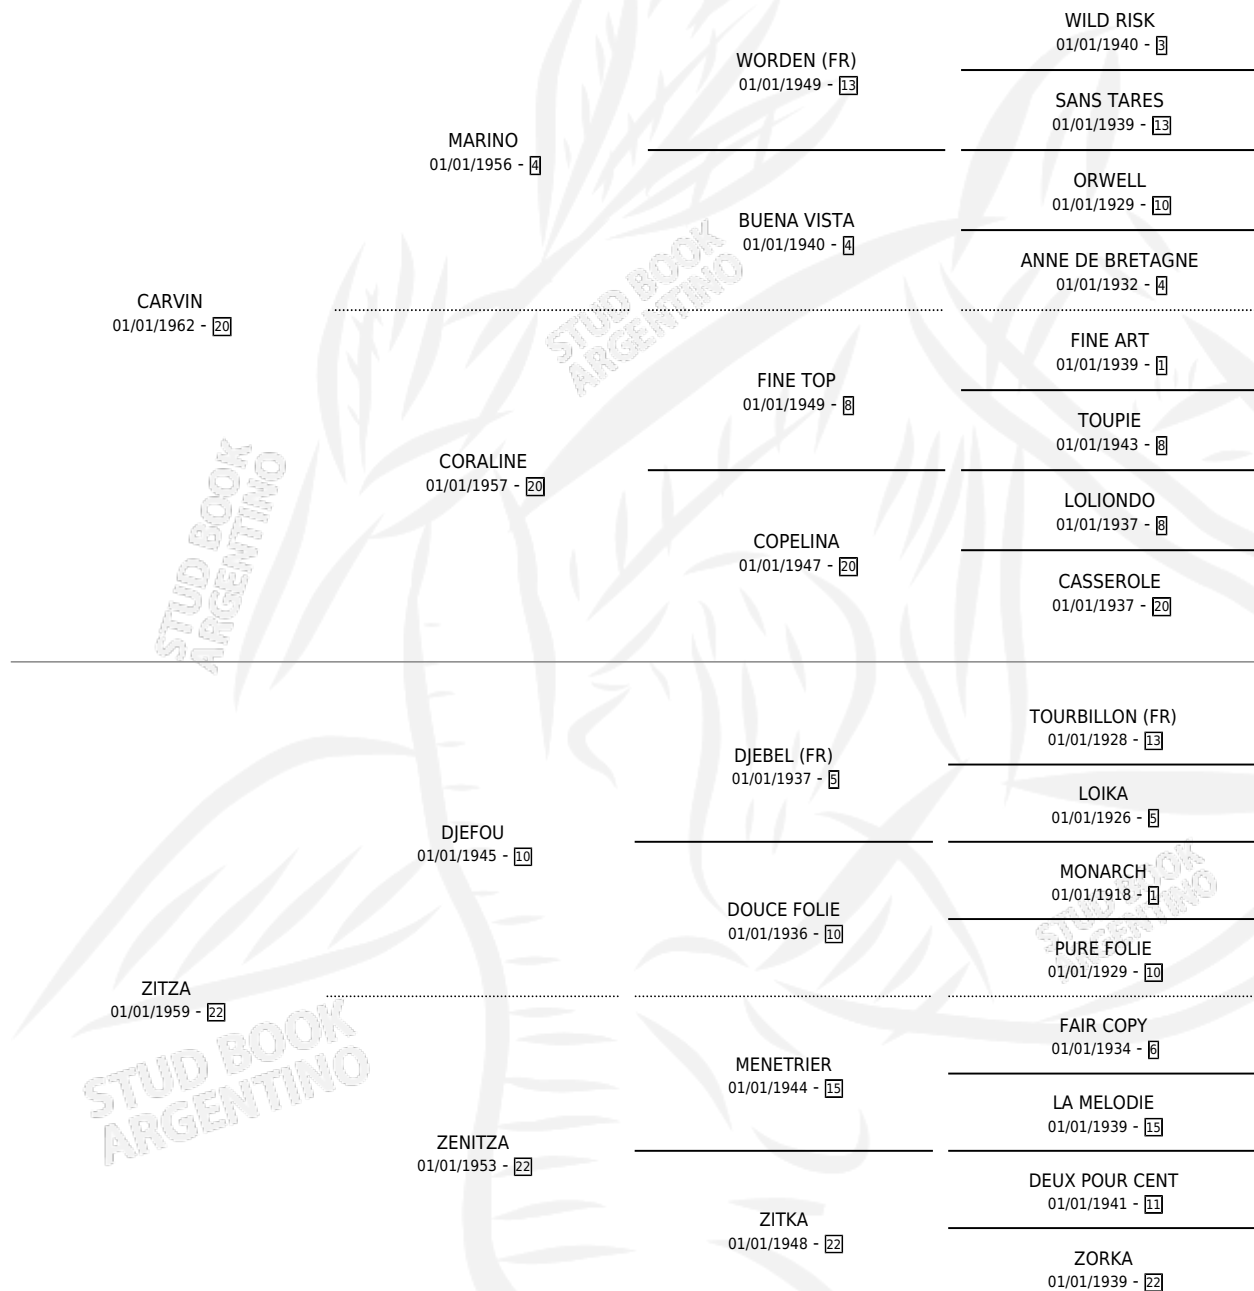

ROSE DE SARON

por CARVIN y ZITZA por DJEFOU

Argentina · Hembra · Zaino · SP · 01/01/1969
Familia 22 · Volumen 27

ESTADO

TIPIFICACIÓN SANGUÍNEA	X
TIPIFICACIÓN POR ADN	X
PASAPORTE	X
IDENTIFICACIÓN POR MICROCHIP	X
REPRODUCTOR	X

Lugar de nacimiento: Campo particular

Criador: Sin dato

~

HIJOS

	MACHOS	HEMBRAS
2 NACIERON	0	2
SIN ACTUACIONES		

PEDIGREE