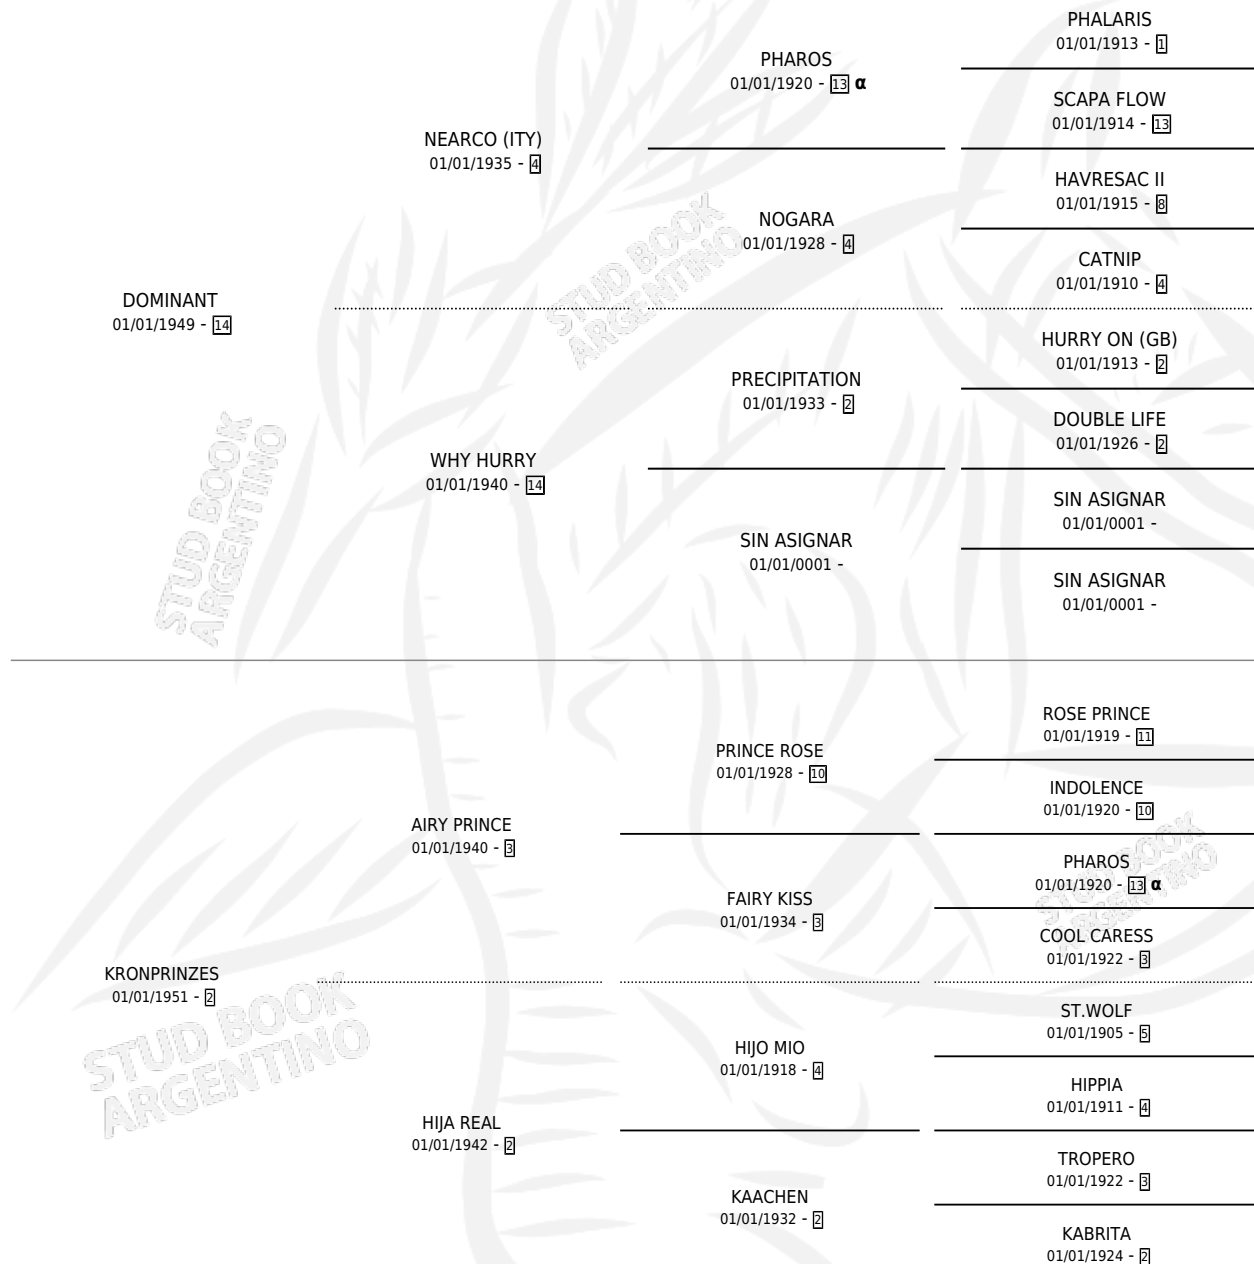

EVER MINE

por **DOMINANT** y **KRONPRINZES** por **AIRY PRINCE**

Argentina · Hembra · Zaino Doradillo · SP · 01/01/1958
Familia 2-d · Volumen 23

ESTADO

TIPIFICACIÓN SANGUÍNEA	X
TIPIFICACIÓN POR ADN	X
PASAPORTE	X
IDENTIFICACIÓN POR MICROCHIP	X
REPRODUCTOR	X

Lugar de nacimiento: Campo particular

Criador: Sin dato

~

HIJOS

	MACHOS	HEMBRAS
1 NACIERON	0	1
SIN ACTUACIONES		

PEDIGREE

INBREEDING : α

EVER MINE