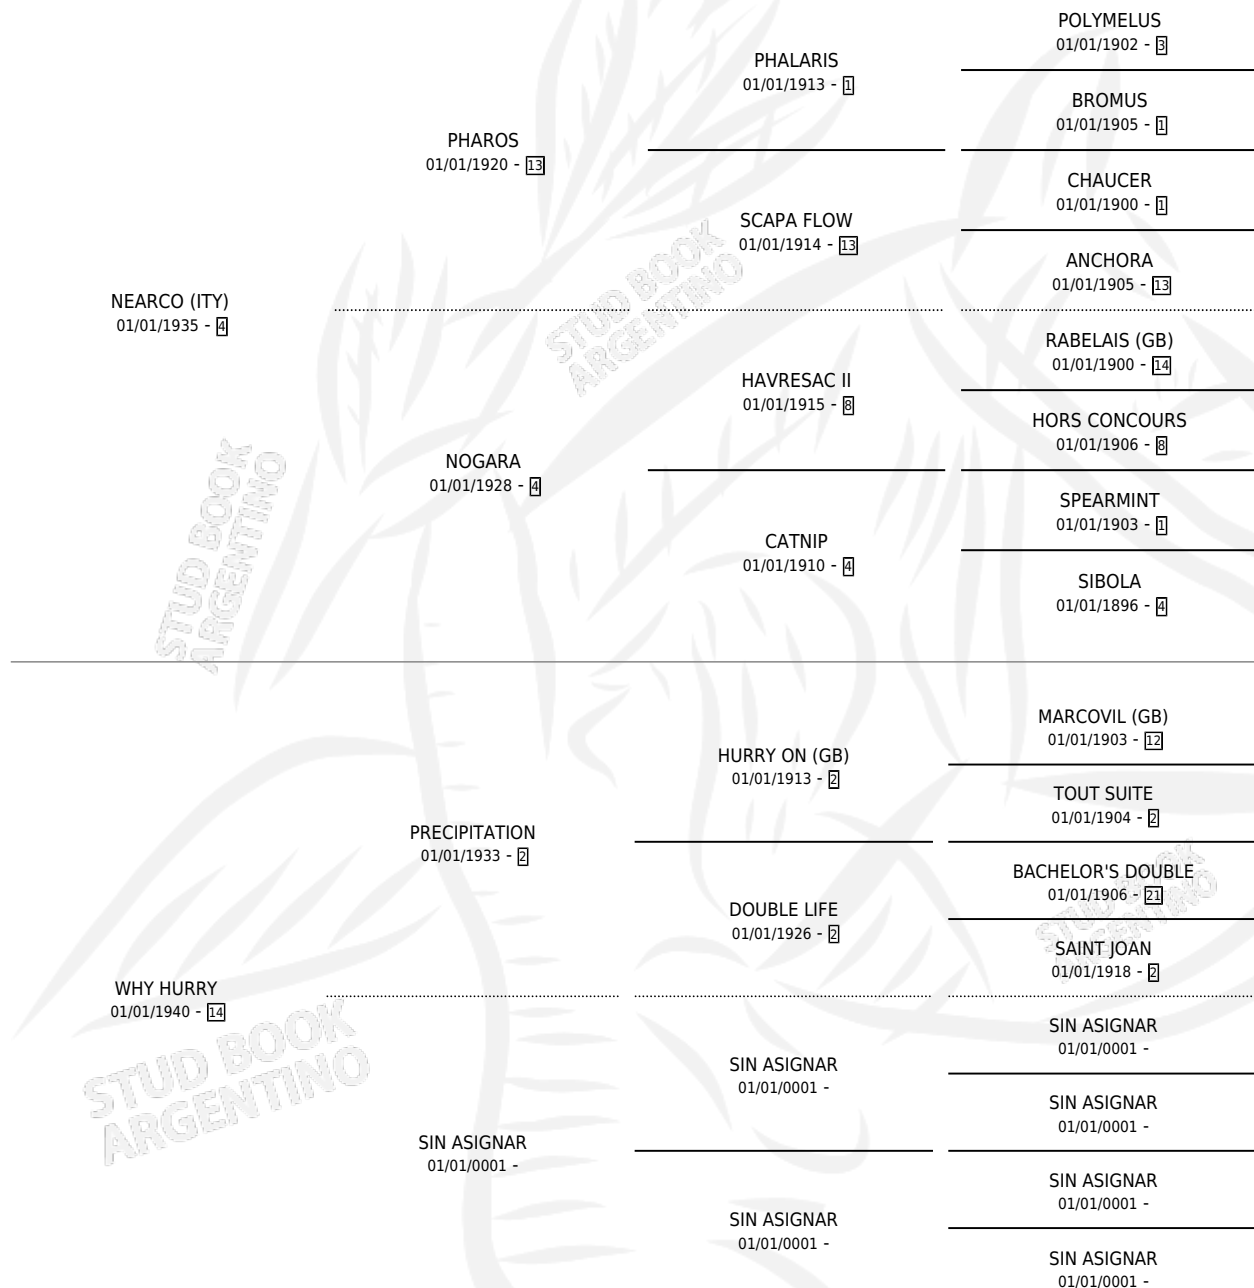

DOMINANT

por **NEARCO (ITY)** y **WHY HURRY** por **PRECIPITATION**

Argentina · Macho · Zaino · SP · 01/01/1949
Familia 14-b · Volumen 20

ESTADO

TIPIFICACIÓN SANGUÍNEA	X
TIPIFICACIÓN POR ADN	X
PASAPORTE	X
IDENTIFICACIÓN POR MICROCHIP	X
REPRODUCTOR	X

Lugar de nacimiento: Campo particular

Criador: Sin dato

~

HIJOS

	MACHOS	HEMBRAS
1 NACIERON	0	1

SIN ACTUACIONES

PEDIGREE

DOMINANT