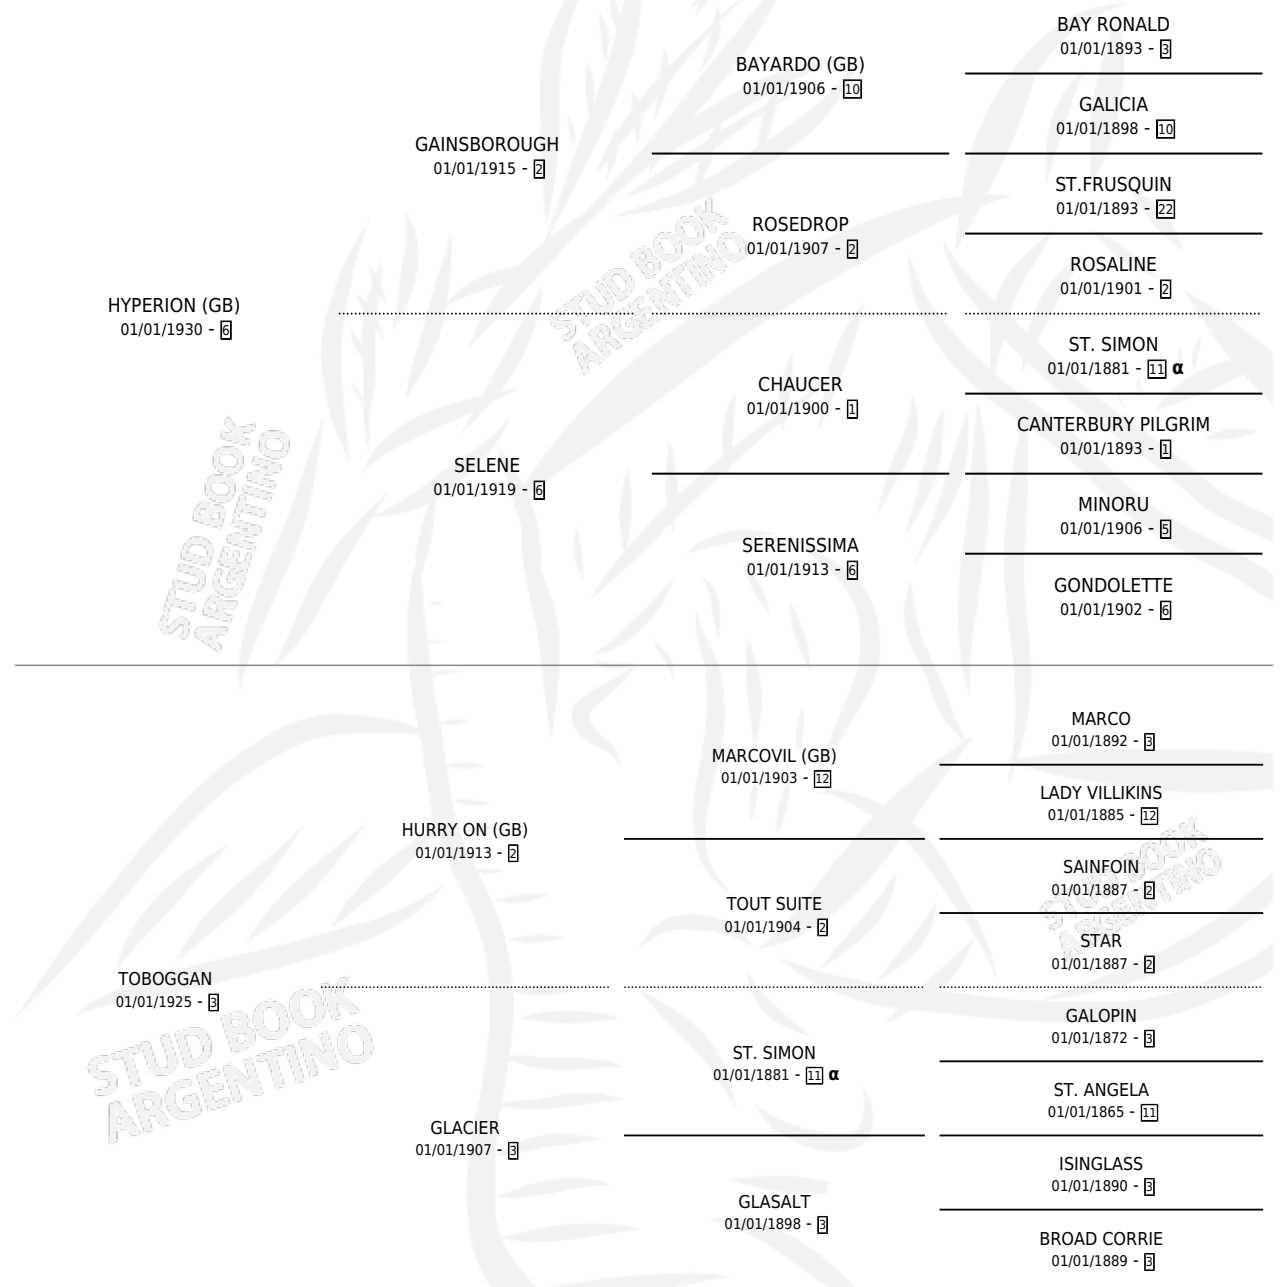

EVENLODE

PEDIGREE

por **HYPERION (GB)** y **TOBOGGAN** por **HURRY ON (GB)**

INBREEDING : α

Argentina · Hembra · Zaino · SP · 01/01/1939
Familia 3-I · Volumen 17

ESTADO

TIPIFICACIÓN SANGUÍNEA	X
TIPIFICACIÓN POR ADN	X
PASAPORTE	X
IDENTIFICACIÓN POR MICROCHIP	X
REPRODUCTOR	X

Lugar de nacimiento: Campo particular

Criador: Sin dato

~

HIJOS

	MACHOS	HEMBRAS
1 NACIERON	0	1
SIN ACTUACIONES		

EVENLODE

Datos oficiales del Stud Book Argentino

Documento generado el 25/04/2026