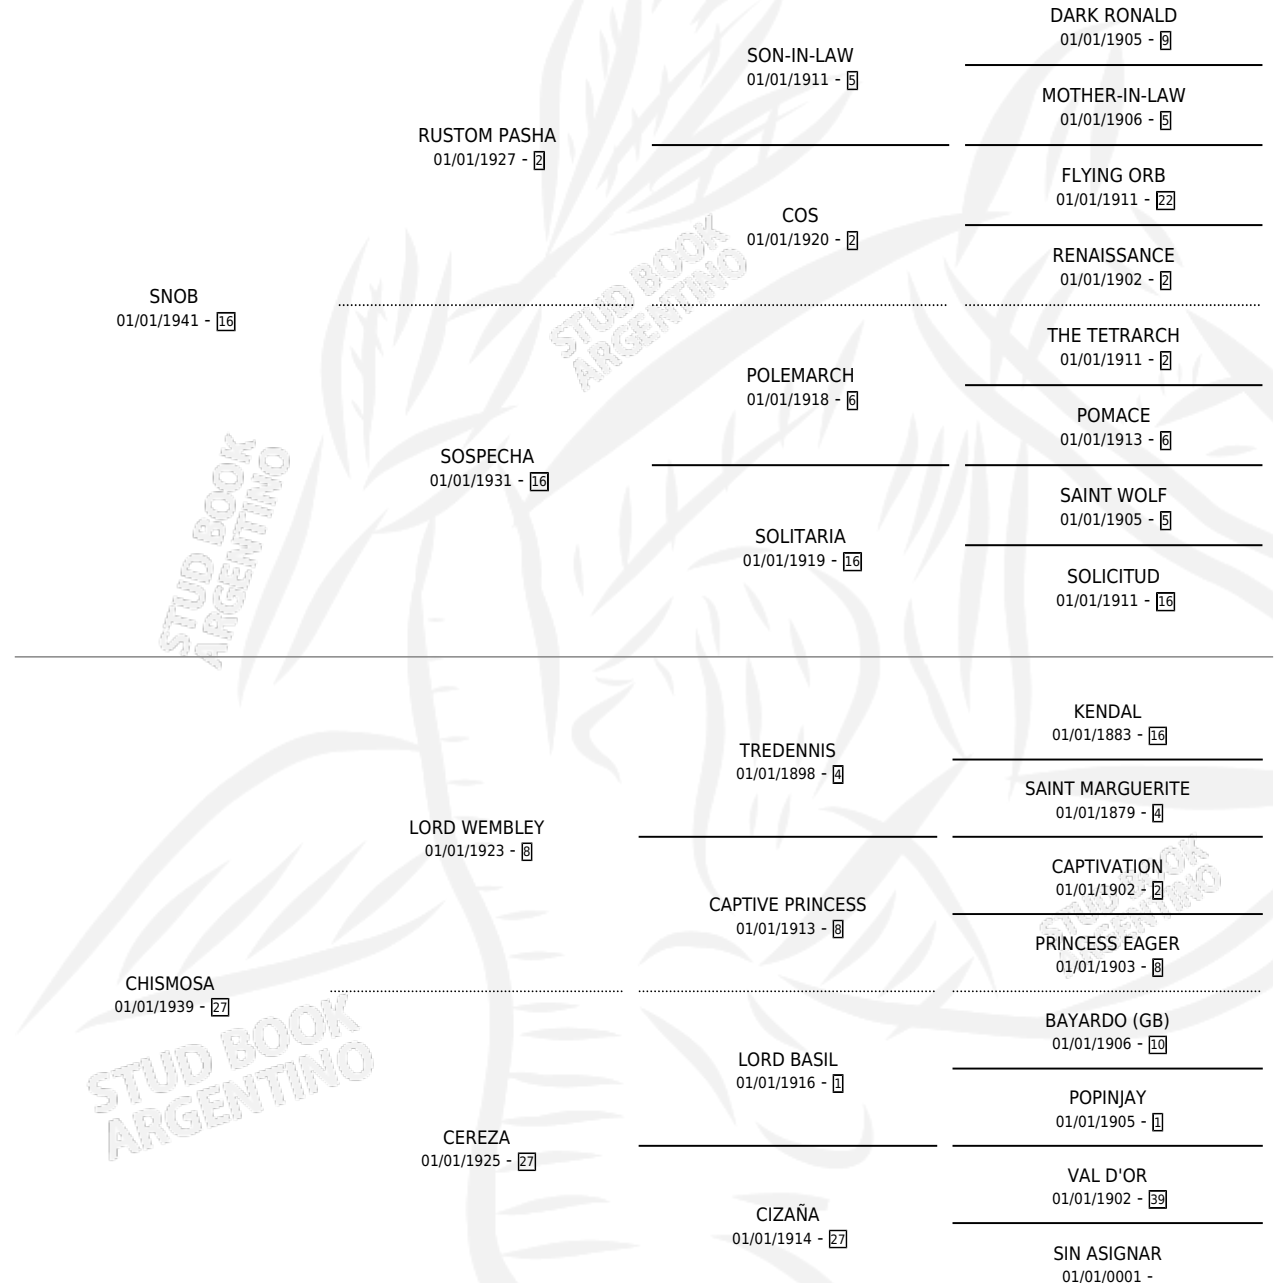

CHISTOSA

por SNOB y CHISMOSA por LORD WEMBLEY

Argentina · Hembra · Zaino · SP · 01/01/1949
Familia 27 · Volumen 20

ESTADO

TIPIFICACIÓN SANGUÍNEA	X
TIPIFICACIÓN POR ADN	X
PASAPORTE	X
IDENTIFICACIÓN POR MICROCHIP	X
REPRODUCTOR	X

Lugar de nacimiento: Campo particular

Criador: Sin dato

~

HIJOS

	MACHOS	HEMBRAS
1 NACIERON	0	1

SIN ACTUACIONES

PEDIGREE

CHISTOSA