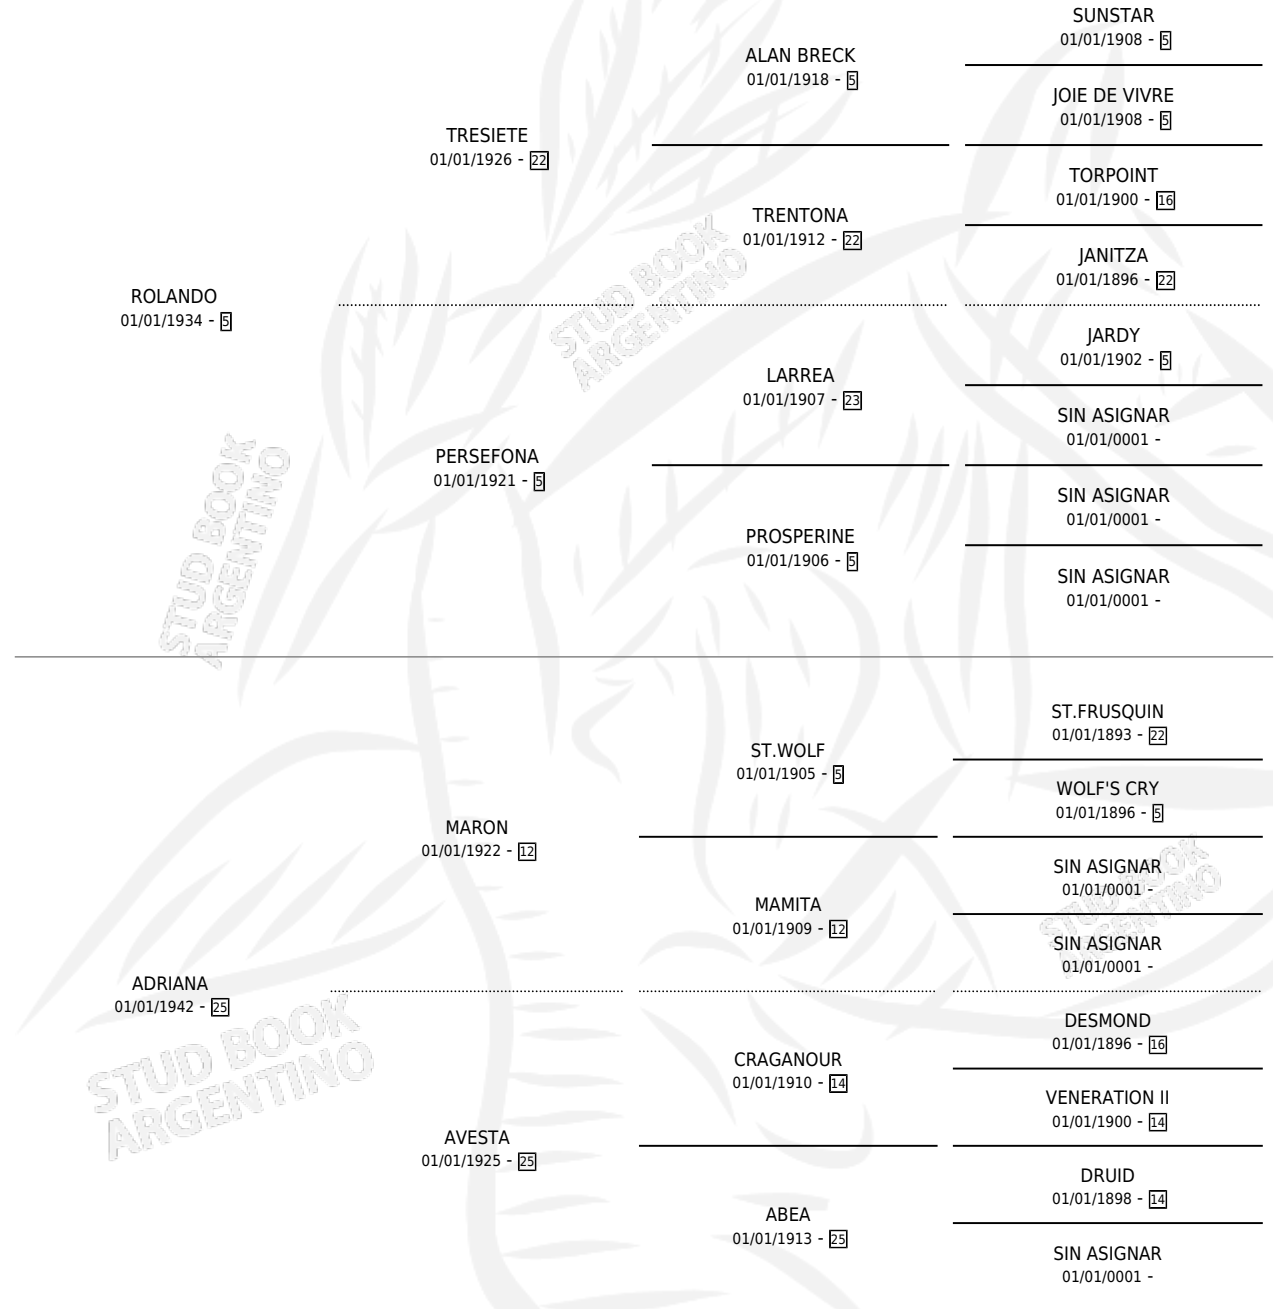

AVALANCHA

por **ROLANDO** y **ADRIANA** por **MARON**

Argentina · Hembra · Alazan Tostado · SP · 01/01/1948
Familia 25 · Volumen 20

ESTADO

TIPIFICACIÓN SANGUÍNEA	X
TIPIFICACIÓN POR ADN	X
PASAPORTE	X
IDENTIFICACIÓN POR MICROCHIP	X
REPRODUCTOR	X

Lugar de nacimiento: Campo particular

Criador: Sin dato

~

HIJOS

	MACHOS	HEMBRAS
1 NACIERON	0	1
SIN ACTUACIONES		

PEDIGREE

AVALANCHA

Datos oficiales del Stud Book Argentino