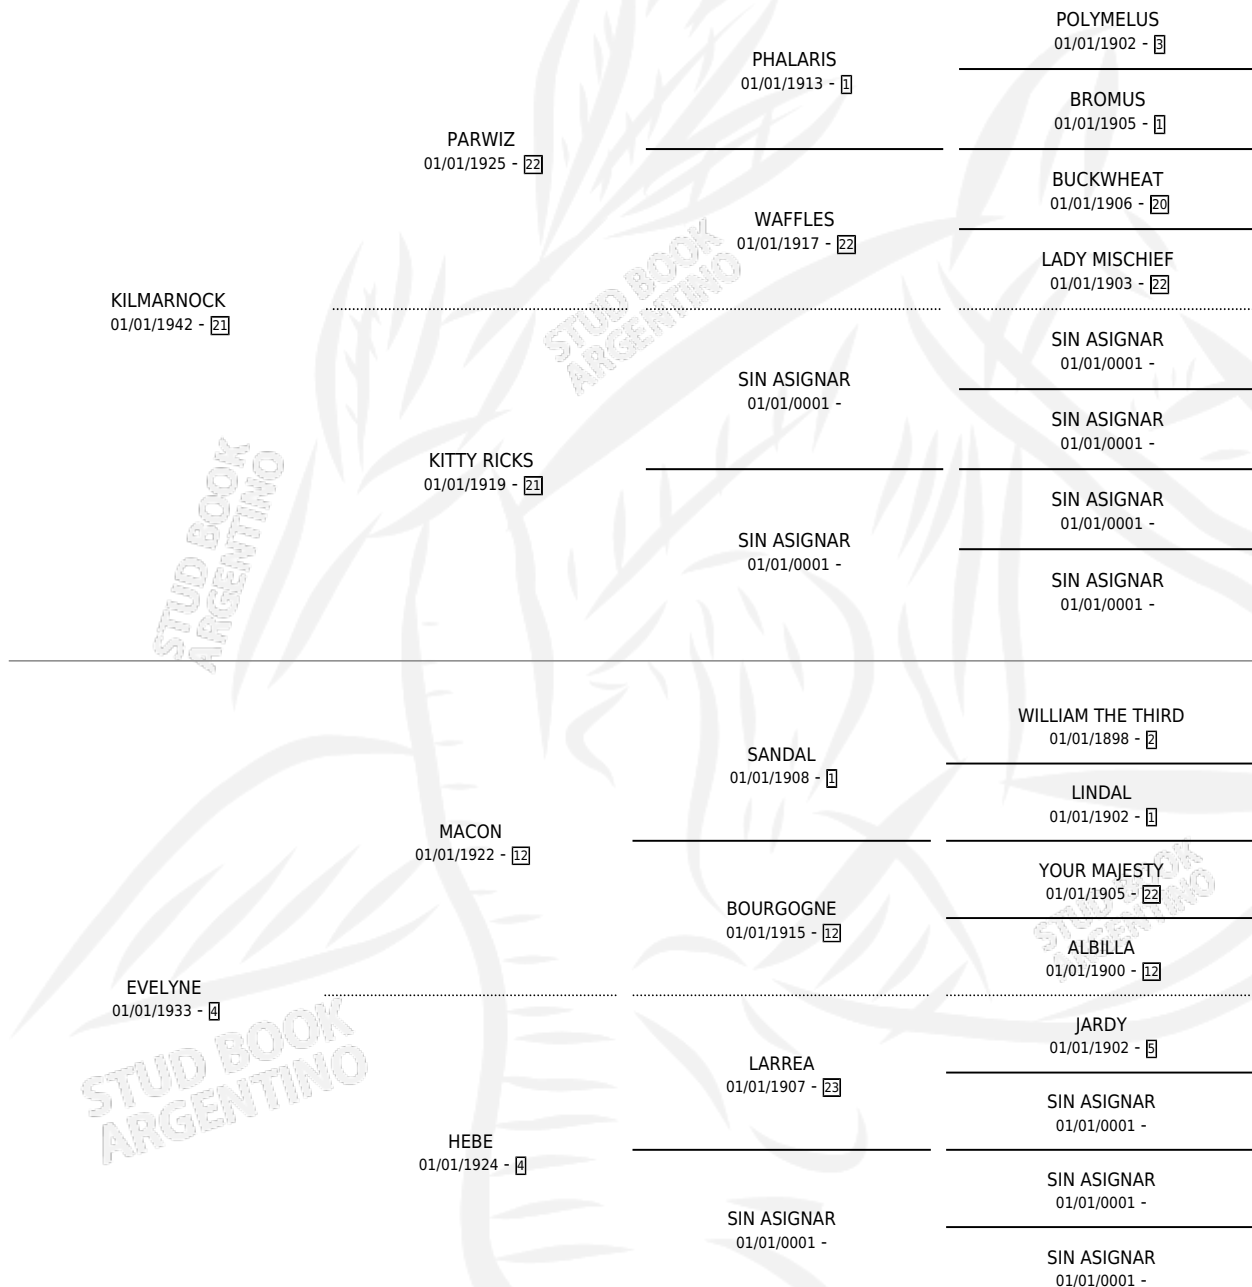

EVELKIL

por KILMARNOCK y EVELYNE por MACON

Argentina · Hembra · Alazan Tostado · SP · 01/01/1950
Familia 4-p · Volumen 20

ESTADO

TIPIFICACIÓN SANGUÍNEA	X
TIPIFICACIÓN POR ADN	X
PASAPORTE	X
IDENTIFICACIÓN POR MICROCHIP	X
REPRODUCTOR	X

Lugar de nacimiento: Campo particular

Criador: Sin dato

~

HIJOS

	MACHOS	HEMBRAS
1 NACIERON	0	1
SIN ACTUACIONES		

PEDIGREE