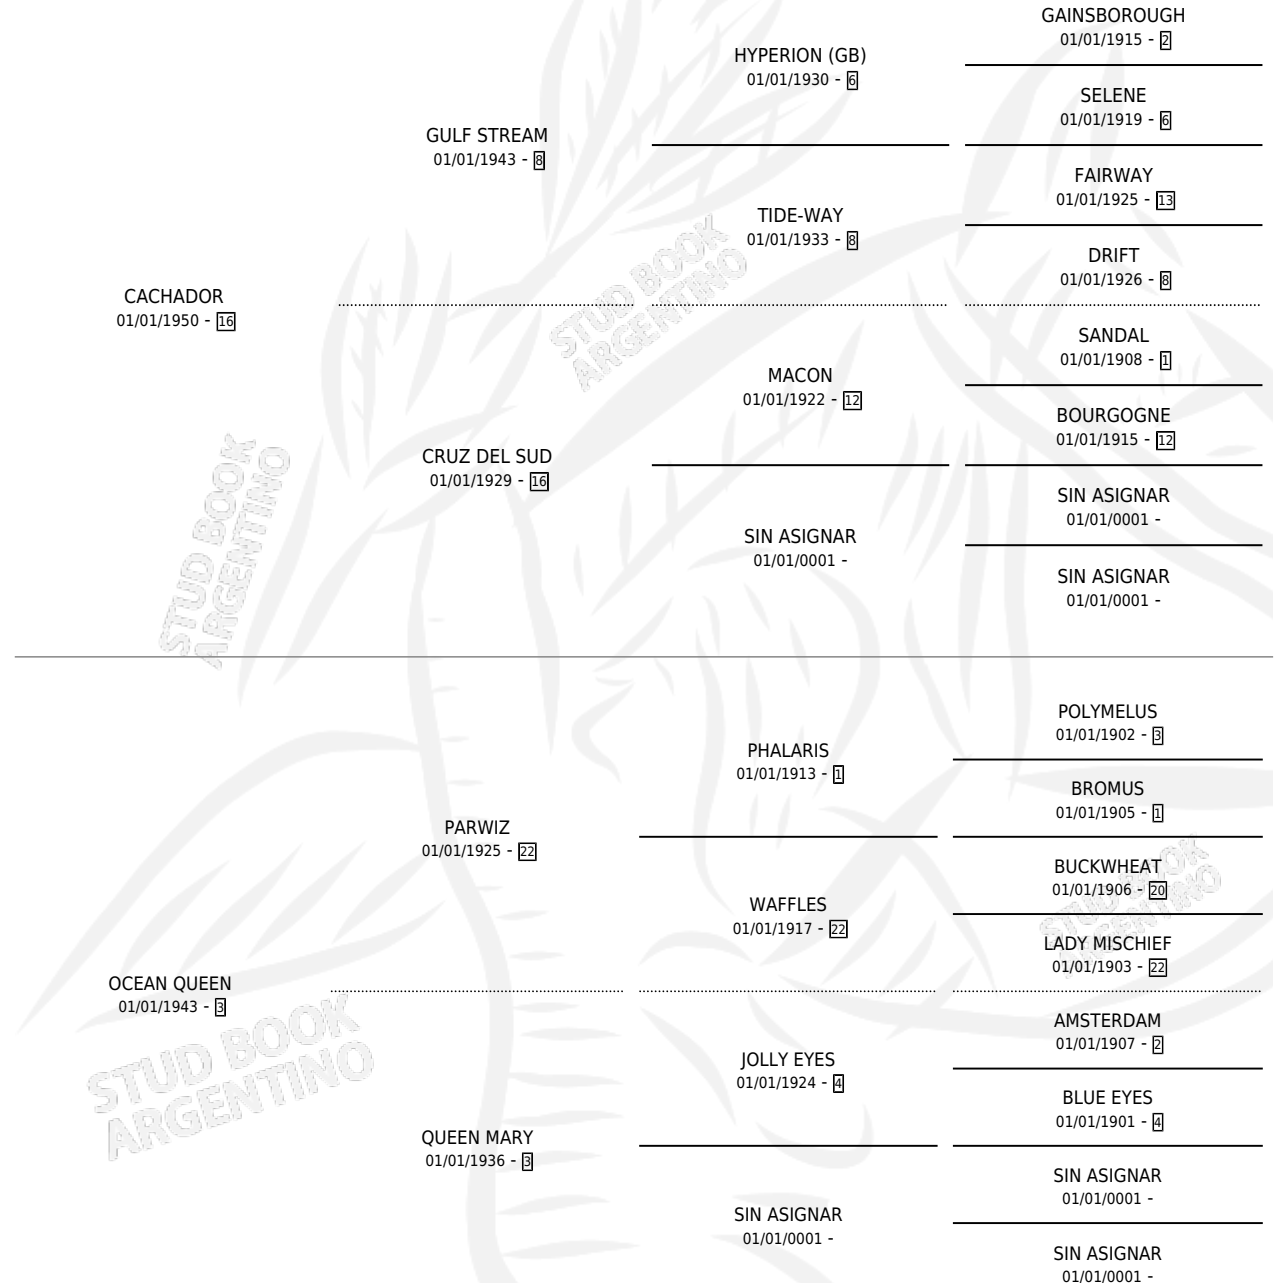

CAMINADORA

por CACHADOR y OCEAN QUEEN por PARWIZ

Argentina · Hembra · Zaino Colorado · SP · 01/01/1958
Familia 3-j · Volumen 23

ESTADO

TIPIFICACIÓN SANGUÍNEA	X
TIPIFICACIÓN POR ADN	X
PASAPORTE	X
IDENTIFICACIÓN POR MICROCHIP	X
REPRODUCTOR	X

Lugar de nacimiento: Campo particular

Criador: Sin dato

~

HIJOS

	MACHOS	HEMBRAS
1 NACIERON	0	1
SIN ACTUACIONES		

PEDIGREE

CAMINADORA

Datos oficiales del Stud Book Argentino