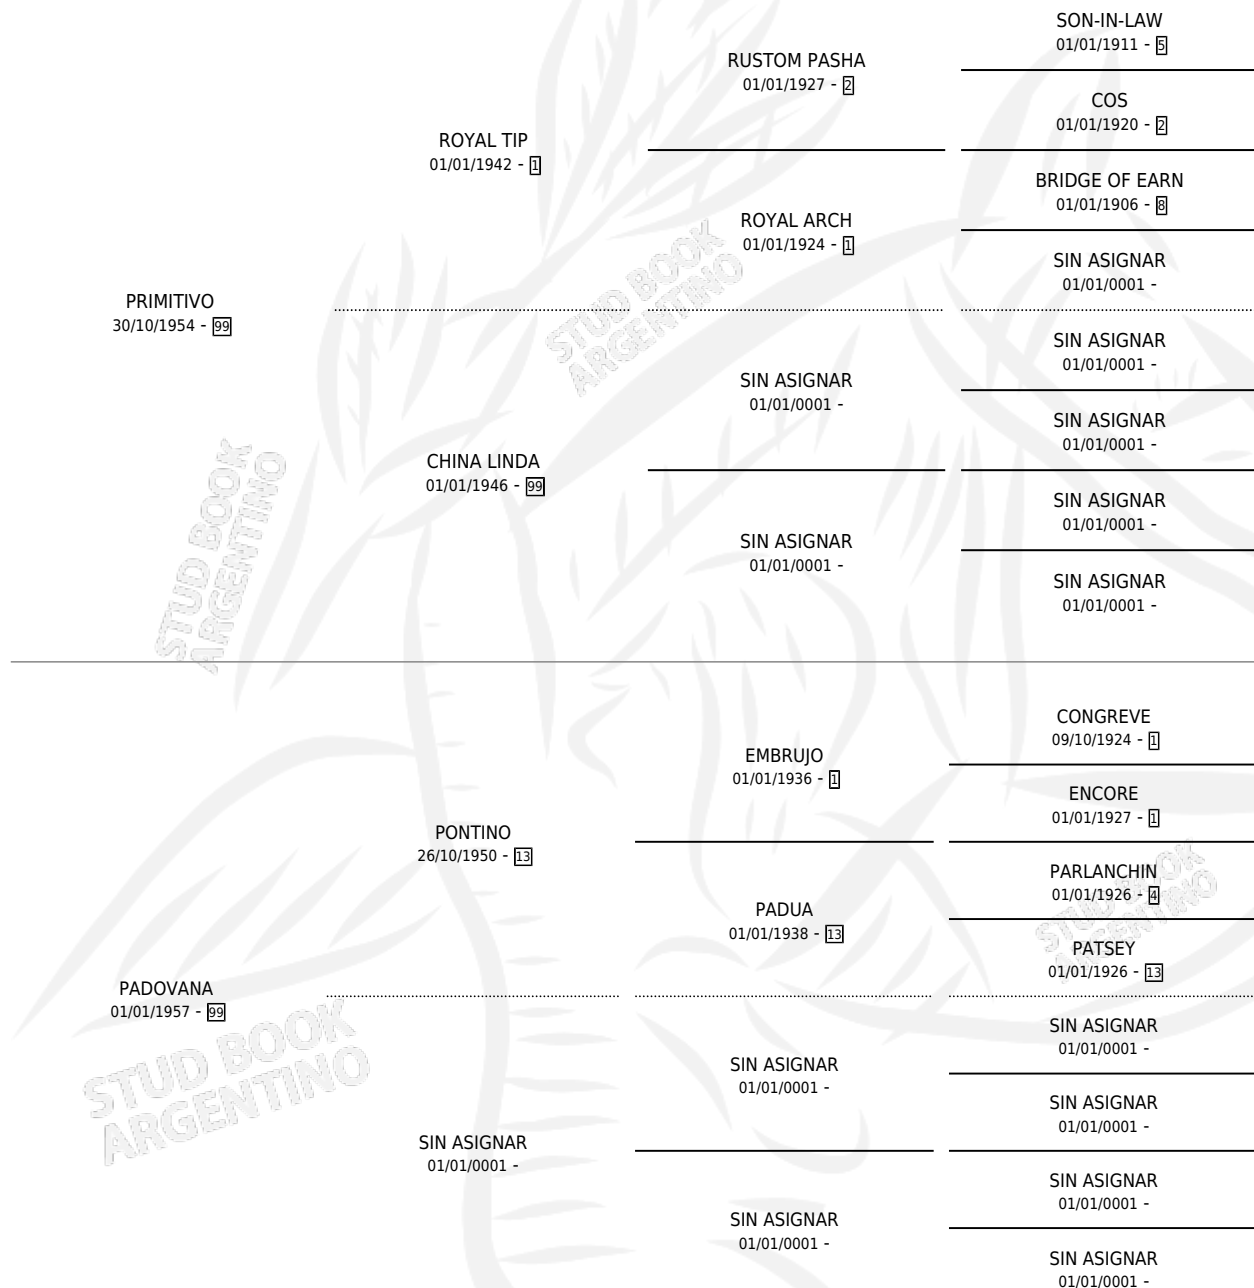

MILESIMA

por PRIMITIVO y PADOVANA por PONTINO

Argentina · Hembra · Alazan · SP · 01/01/1965
Familia 99 · Volumen 25

ESTADO

TIPIFICACIÓN SANGUÍNEA	X
TIPIFICACIÓN POR ADN	X
PASAPORTE	X
IDENTIFICACIÓN POR MICROCHIP	X
REPRODUCTOR	X

Lugar de nacimiento: Campo particular

Criador: Sin dato

~

HIJOS

	MACHOS	HEMBRAS
1 NACIERON	0	1
SIN ACTUACIONES		

PEDIGREE

MILESIMA

Datos oficiales del Stud Book Argentino