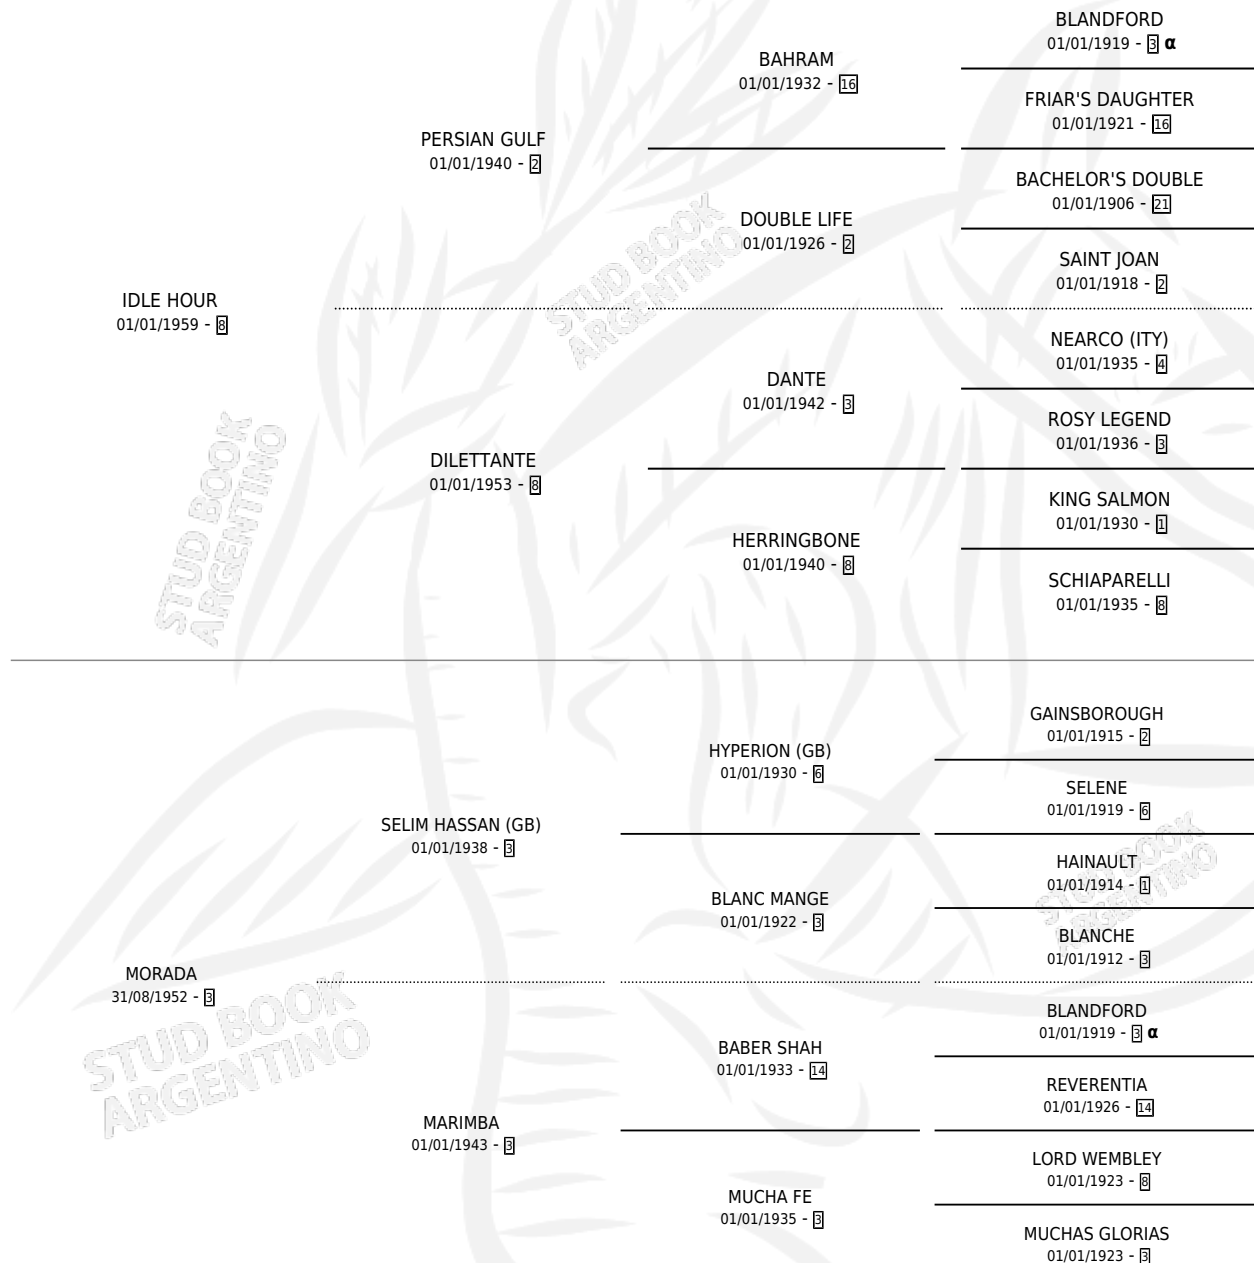

MORATIVA

por **IDLE HOUR** y **MORADA** por **SELIM HASSAN (GB)**

Argentina · Hembra · Alazan · SP · 25/10/1968
Familia 3-h · Volumen 26

ESTADO

TIPIFICACIÓN SANGUÍNEA	X
TIPIFICACIÓN POR ADN	X
PASAPORTE	X
IDENTIFICACIÓN POR MICROCHIP	X
REPRODUCTOR	X

Lugar de nacimiento: Campo particular

Criador: Sin dato

~

HIJOS

	MACHOS	HEMBRAS
2 NACIERON	1	1
1 CORRIERON	1	0
1 GANARON	1	0
0 GANADORES CL	0 GANADORES GR	0 GANADORES G1

PEDIGREE

INBREEDING : α

MORATIVA