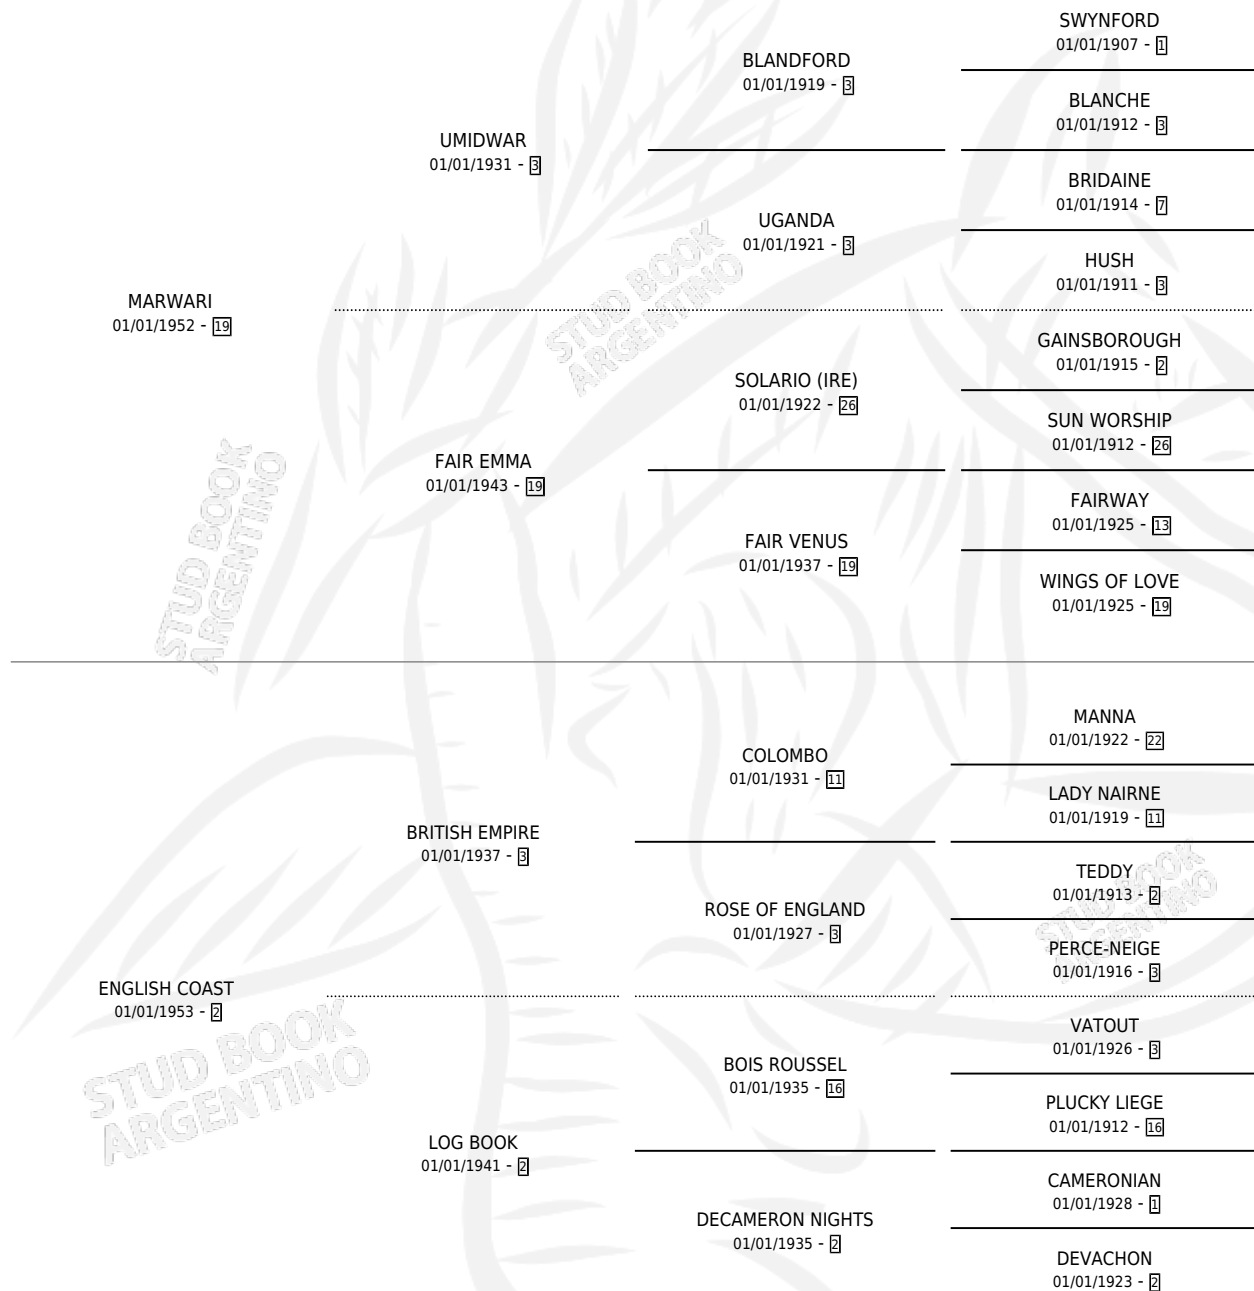

MARCOAST

por MARWARI y ENGLISH COAST por BRITISH EMPIRE

Argentina · Hembra · Zaino · SP · 01/01/1958
Familia 2-n · Volumen 23

ESTADO

TIPIFICACIÓN SANGUÍNEA	X
TIPIFICACIÓN POR ADN	X
PASAPORTE	X
IDENTIFICACIÓN POR MICROCHIP	X
REPRODUCTOR	X

Lugar de nacimiento: Campo particular

Criador: Sin dato

~

HIJOS

	MACHOS	HEMBRAS
1 NACIERON	0	1

SIN ACTUACIONES

PEDIGREE

MARCOAST