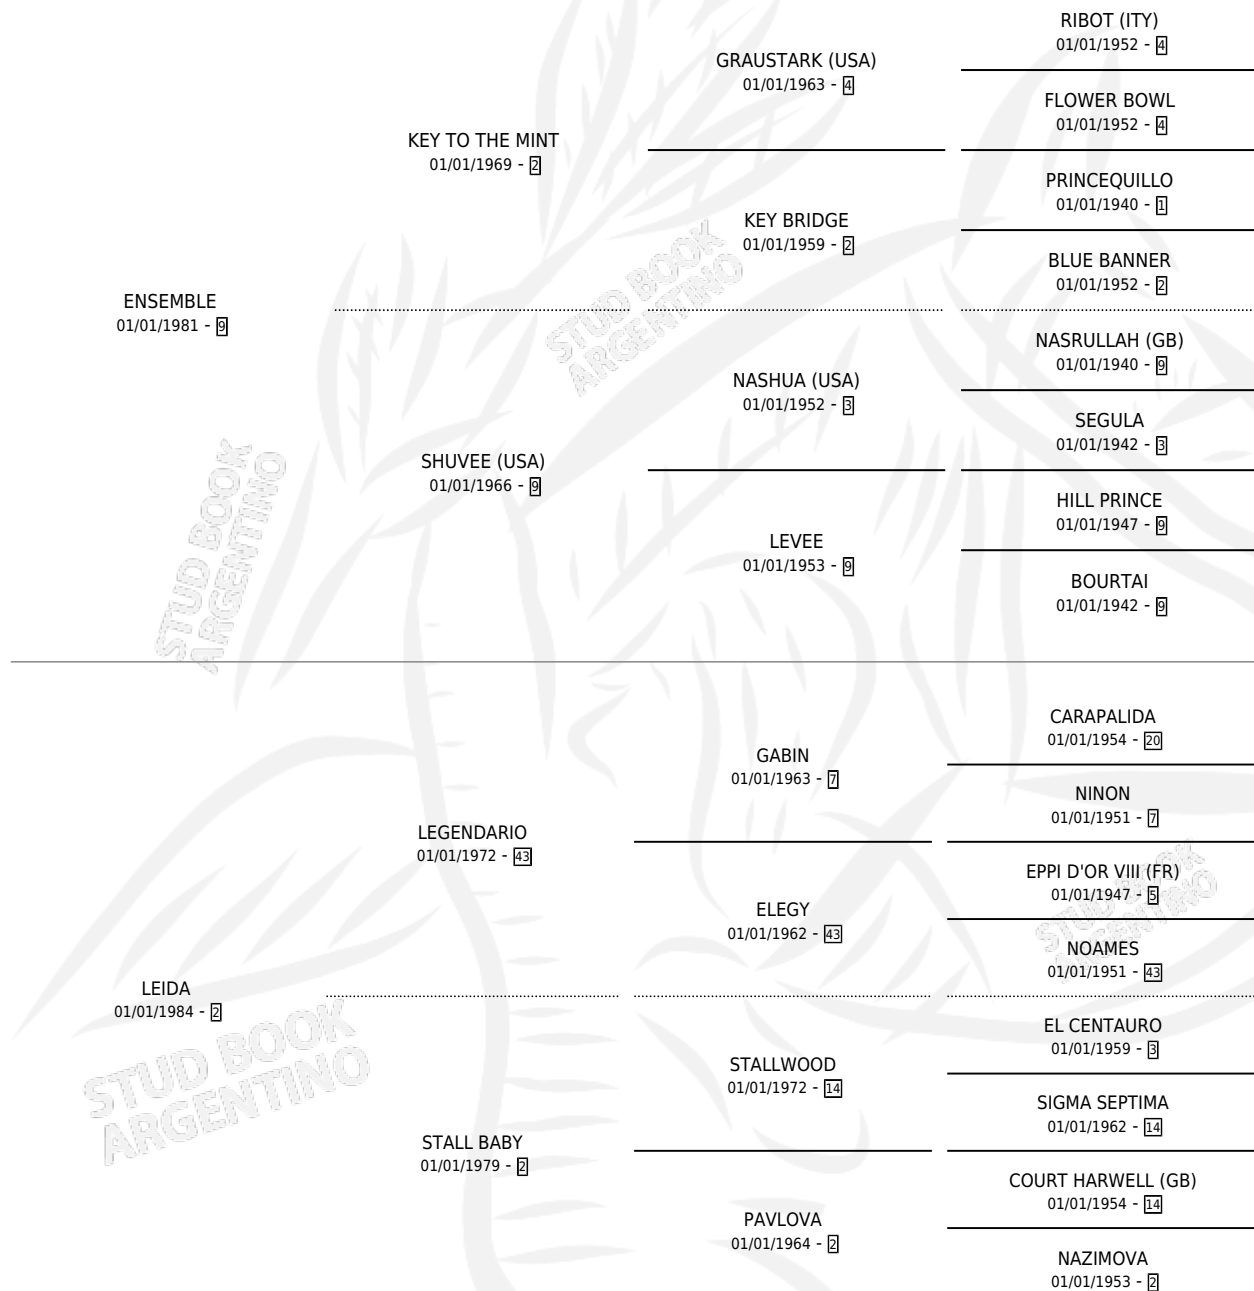

Lugar de nacimiento: Campo particular

Criador: Sin dato

~

HIJOS

	MACHOS	HEMBRAS
1 NACIERON	0	1
1 CORRIERON	0	1

SIN ACTUACIONES

PEDIGREE

ENSOÑACION