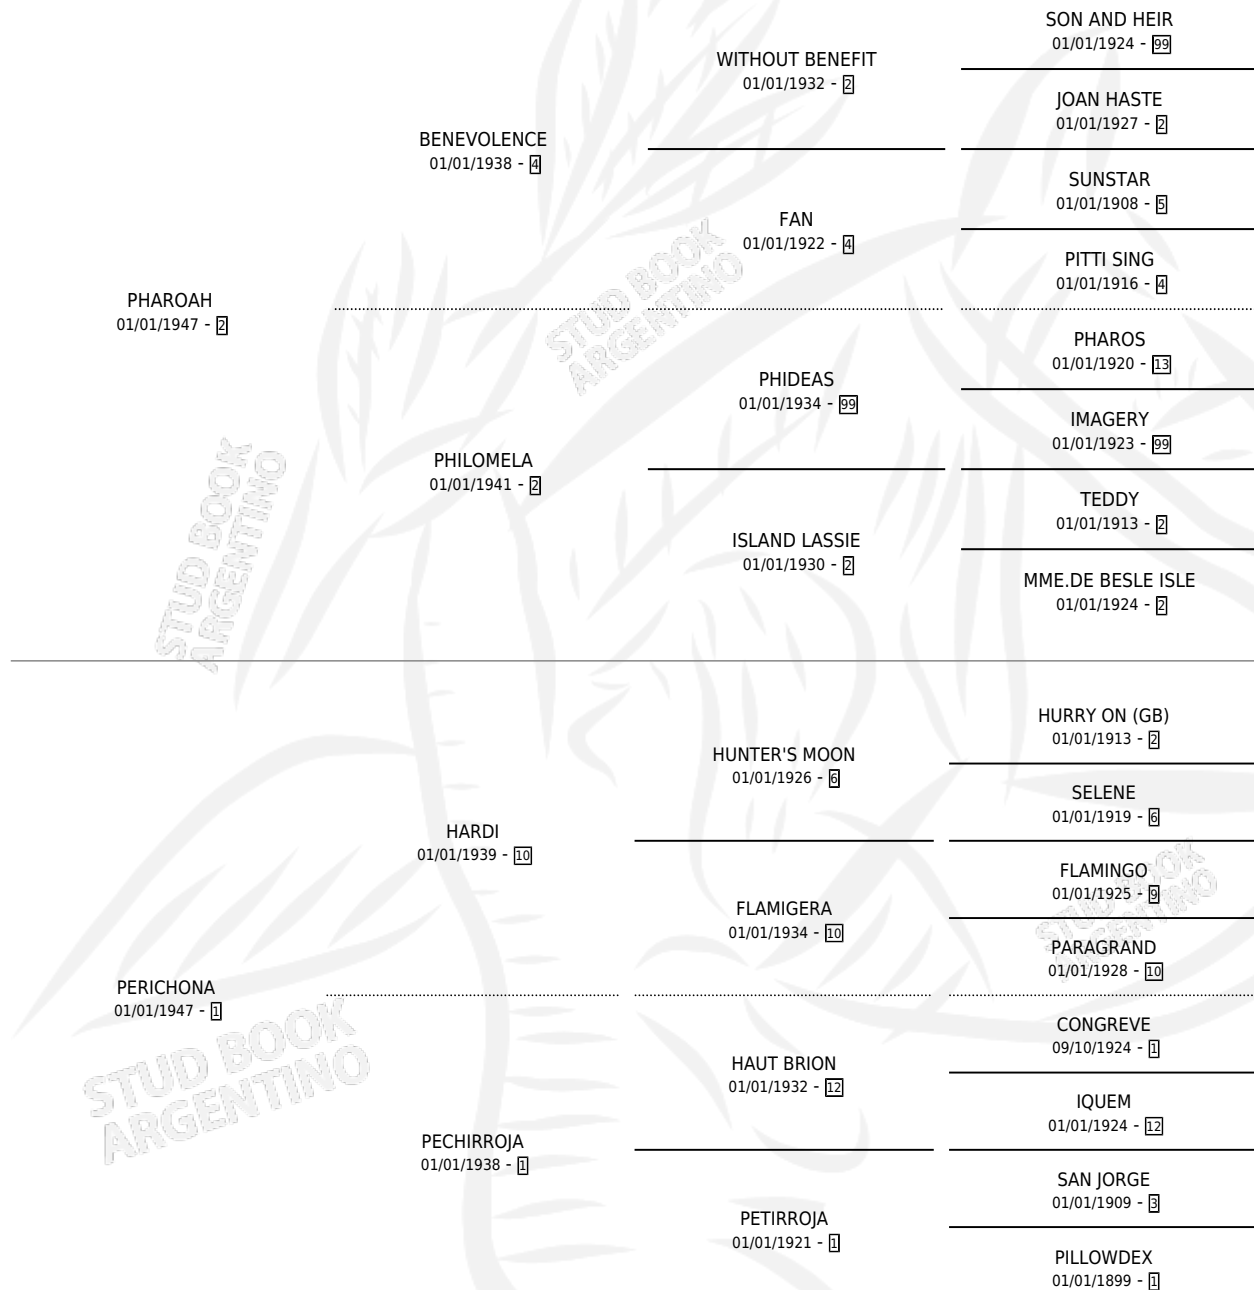

PEARL WHITE

por PHAROAH y PERICHONA por HARDI

Argentina · Hembra · Zaino Doradillo · SP · 01/01/1961
Familia 1 · Volumen 24

ESTADO

TIPIFICACIÓN SANGUÍNEA	X
TIPIFICACIÓN POR ADN	X
PASAPORTE	X
IDENTIFICACIÓN POR MICROCHIP	X
REPRODUCTOR	X

Lugar de nacimiento: Campo particular

Criador: Sin dato

~

HIJOS

	MACHOS	HEMBRAS
1 NACIERON	0	1

SIN ACTUACIONES

PEDIGREE

PEARL WHITE