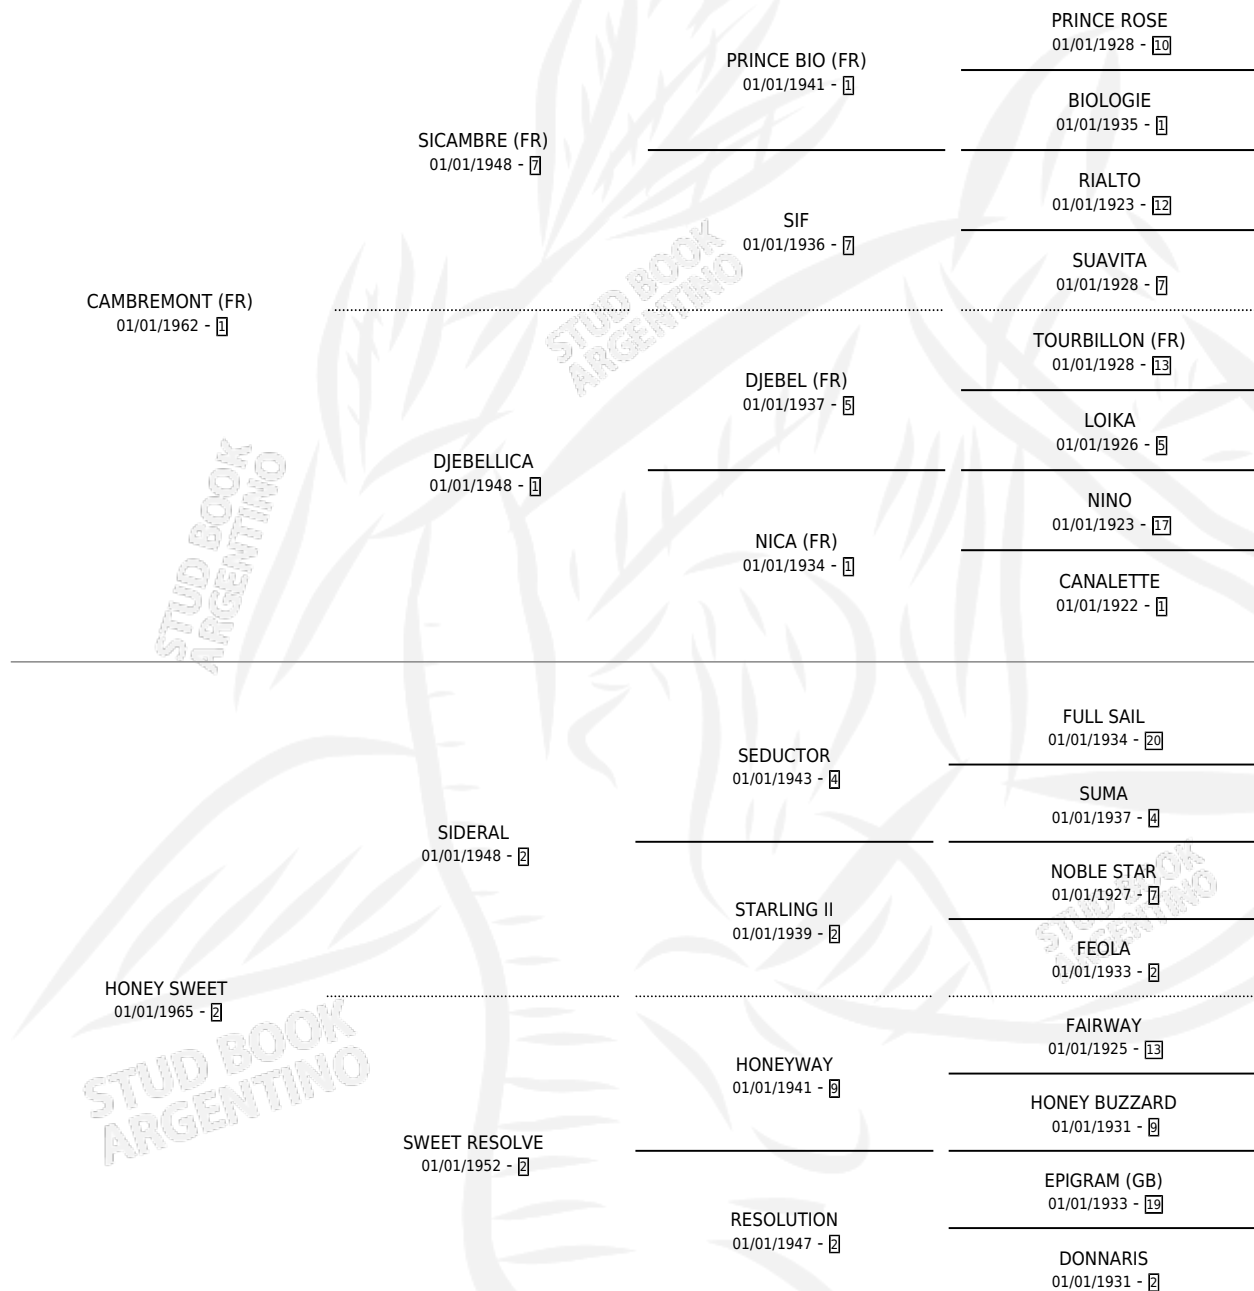

ABEJA

por **CAMBREMONT (FR)** y **HONEY SWEET** por **SIDERAL**

Argentina · Hembra · Zaino Colorado · SP · 01/01/1977
Familia 2-n · Volumen 29

ESTADO

TIPIFICACIÓN SANGUÍNEA	X
TIPIFICACIÓN POR ADN	X
PASAPORTE	X
IDENTIFICACIÓN POR MICROCHIP	X
REPRODUCTOR	✓

Lugar de nacimiento: Campo particular

Criador: Comalal

~

HIJOS

	MACHOS	HEMBRAS
5 NACIERON	3	2
3 CORRIERON	2	1
2 GANARON	1	1
0 GANADORES CL	0 GANADORES GR	0 GANADORES G1

PEDIGREE

S

cimientos 5 / Efectividad 41.67%

PADRILLO	PRODUCTO	CRIADOR	1ER SERVICIO	ÚLTIMO SERVICIO
SPEEDY TOSS	∅		28/08/1995	06/10/1995
ABEJA	∅		24/08/1994	23/10/1994
Datos oficiales del Stud Book Argentino				
CONNER (USA)	QUEEN BEE (H Z, 12/10/1993)	SIN DATO	06/10/1992	03/11/1992
Documento generado el 27/04/2026				
RUNNER BOY	∅		12/12/1991	14/12/1991
studbook.org.ar				
RUNNER BOY	EL AVISPON (M Z, 14/11/1991)	AQUINO GUILLERMO FERNANDO	28/11/1990	28/11/1990
FLINTHAM (GB)	DOCTOR TESTA (M AT, 09/09/1990)	AQUINO GUILLERMO FERNANDO	02/10/1989	02/10/1989
FLINTHAM (GB)	∅		09/09/1988	26/11/1988
FLINTHAM (GB)	ABEJON (M ZC, 15/08/1988)	COMALAL	11/08/1987	05/09/1987
CIPOL	∅		07/08/1986	14/11/1986
MANGUIN (USA)	∅		22/08/1985	27/11/1985
CIPOL	CASQUILLA (H ZC, 11/08/1985) •MURIÓ EL 21/01/2008•	SIN DATO		
CIPOL	∅			