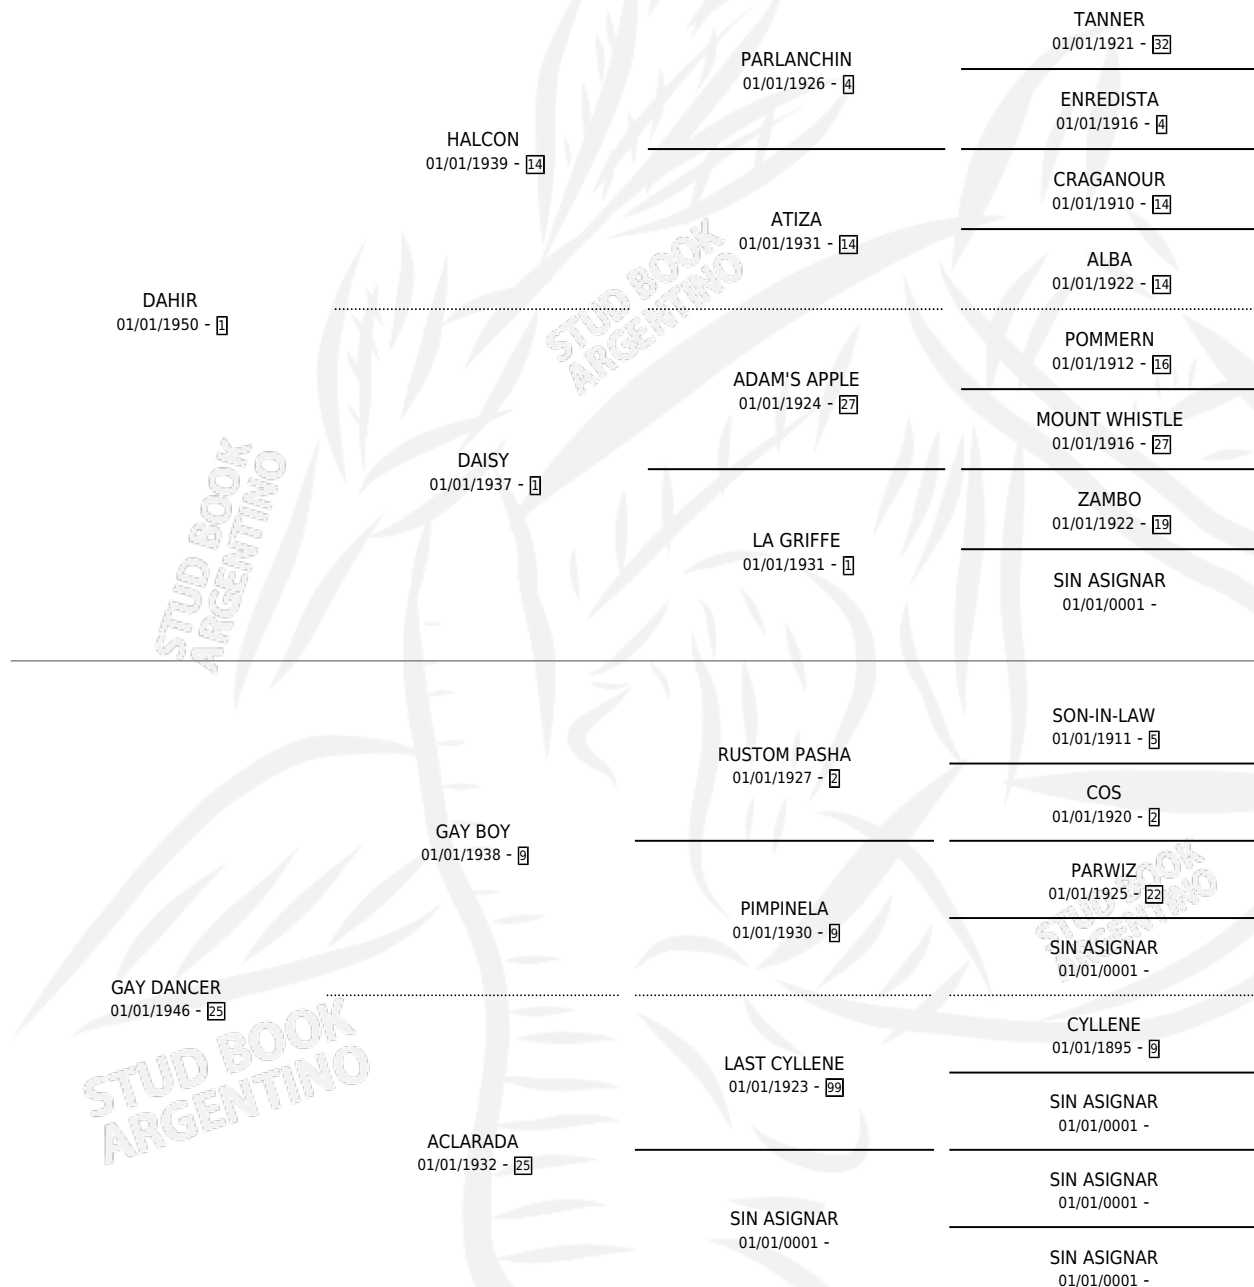

RELACIONES

por **DAHIR** y **GAY DANCER** por **GAY BOY**

Argentina · Hembra · Alazan · SP · 01/01/1963
Familia 25 · Volumen 25

ESTADO

| | |
|------------------------------|---|
| TIPIFICACIÓN SANGUÍNEA | X |
| TIPIFICACIÓN POR ADN | X |
| PASAPORTE | X |
| IDENTIFICACIÓN POR MICROCHIP | X |
| REPRODUCTOR | X |

Lugar de nacimiento: Campo particular

Criador: Sin dato

~

HIJOS

| | MACHOS | HEMBRAS |
|------------|--------|---------|
| 1 NACIERON | 0 | 1 |

SIN ACTUACIONES

PEDIGREE

RELACIONES