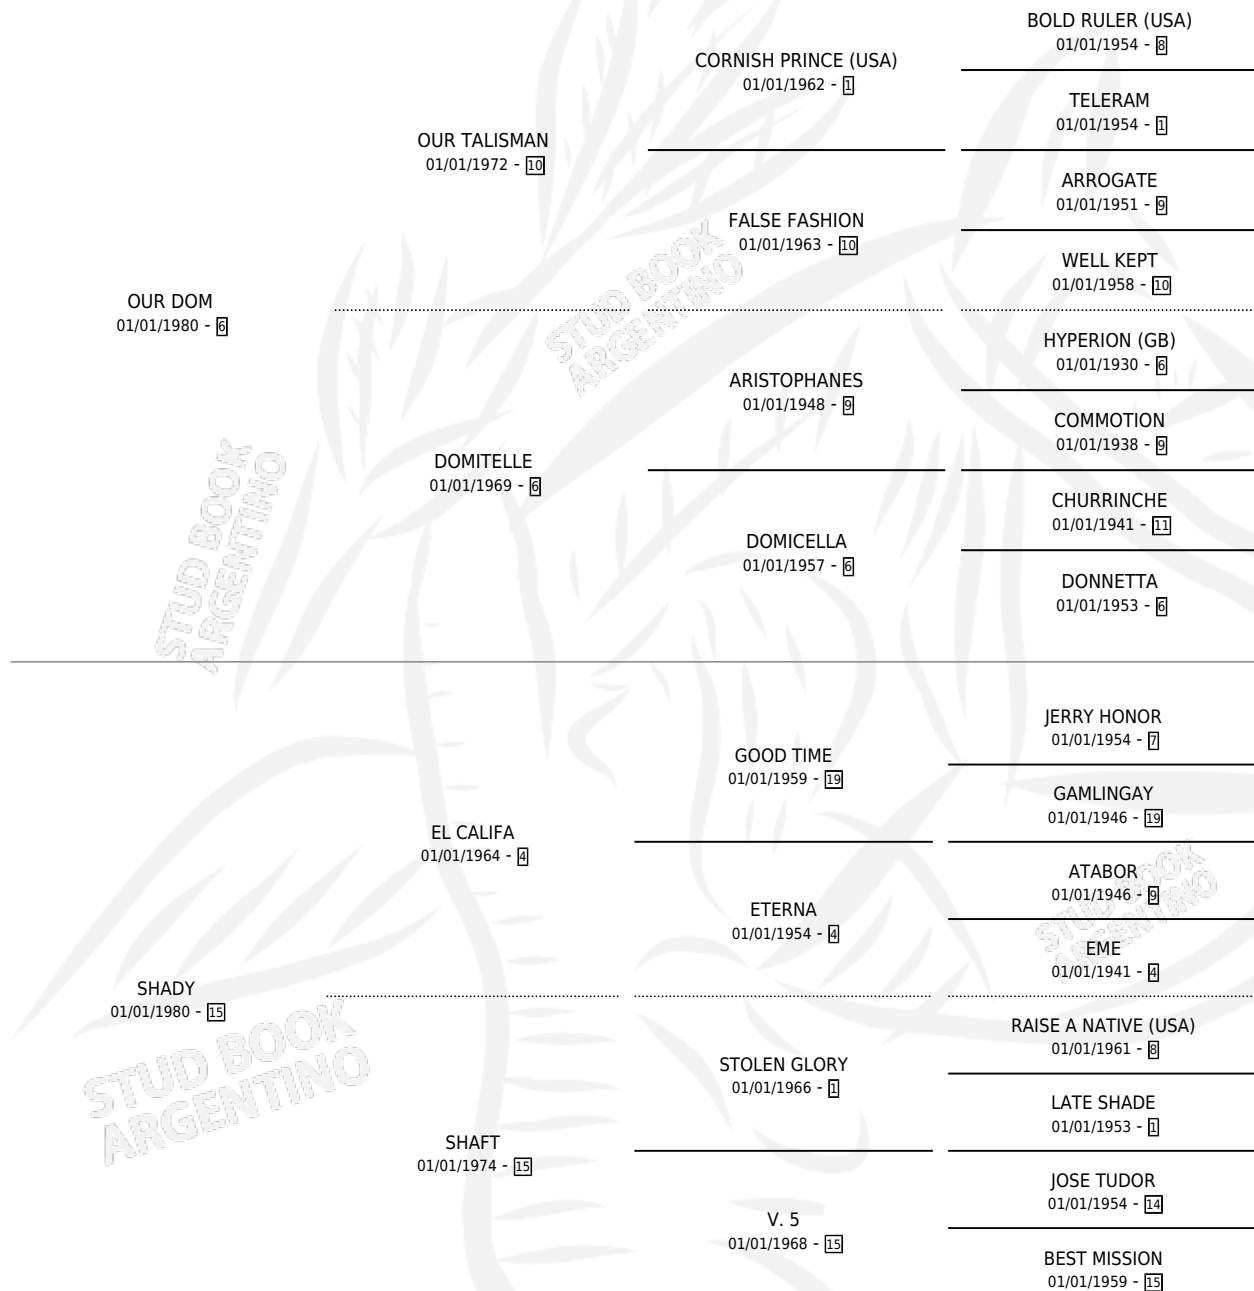

SADICA

por **OUR DOM** y **SHADY** por **EL CALIFA**

Argentina · Hembra · Alazan · SP · 01/01/1992
Familia 15-a · Volumen 34

ESTADO

TIPIFICACIÓN SANGUÍNEA	X
TIPIFICACIÓN POR ADN	X
PASAPORTE	X
IDENTIFICACIÓN POR MICROCHIP	X
REPRODUCTOR	X

Lugar de nacimiento: Campo particular

Criador: Sin dato

~

HIJOS

	MACHOS	HEMBRAS
1 NACIERON	1	0
1 CORRIERON	1	0
1 GANARON	1	0
0 GANADORES CL	0 GANADORES GR	0 GANADORES G1

PEDIGREE

SADICA

Datos oficiales del Stud Book Argentino