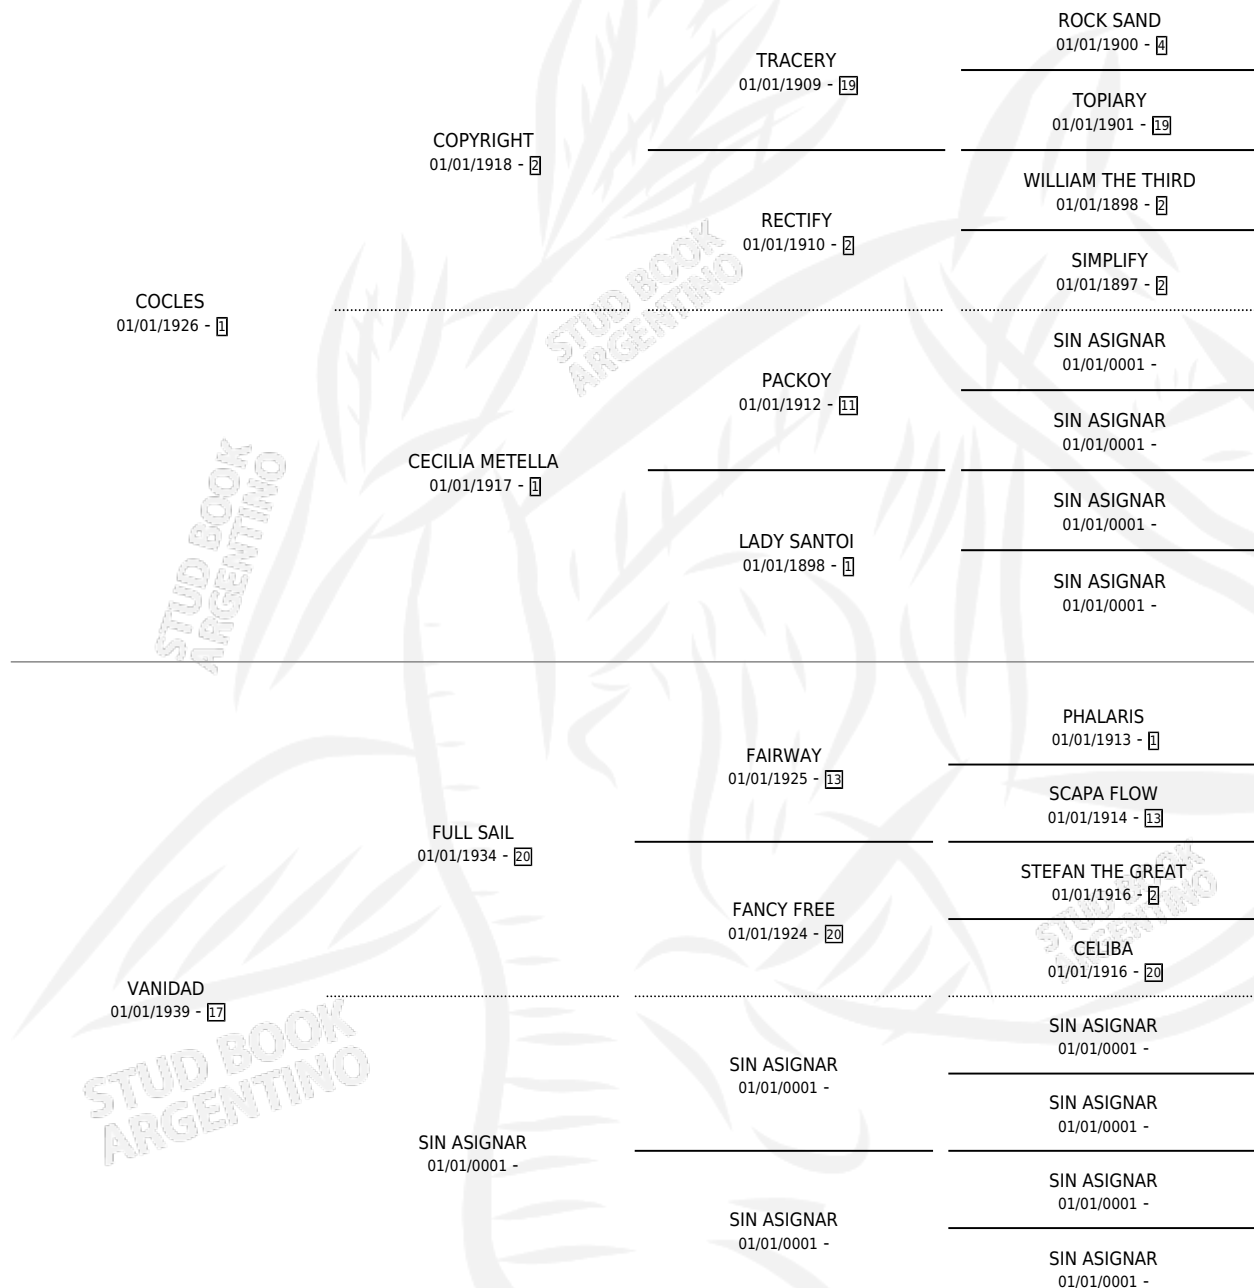

FLORENCE

por **COCLES** y **VANIDAD** por **FULL SAIL**

Argentina · Hembra · Alazan · SP · 01/01/1946
Familia 17-c · Volumen 19

ESTADO

TIPIFICACIÓN SANGUÍNEA	X
TIPIFICACIÓN POR ADN	X
PASAPORTE	X
IDENTIFICACIÓN POR MICROCHIP	X
REPRODUCTOR	X

Lugar de nacimiento: Campo particular

Criador: Sin dato

~

HIJOS

	MACHOS	HEMBRAS
2 NACIERON	0	2
SIN ACTUACIONES		

PEDIGREE