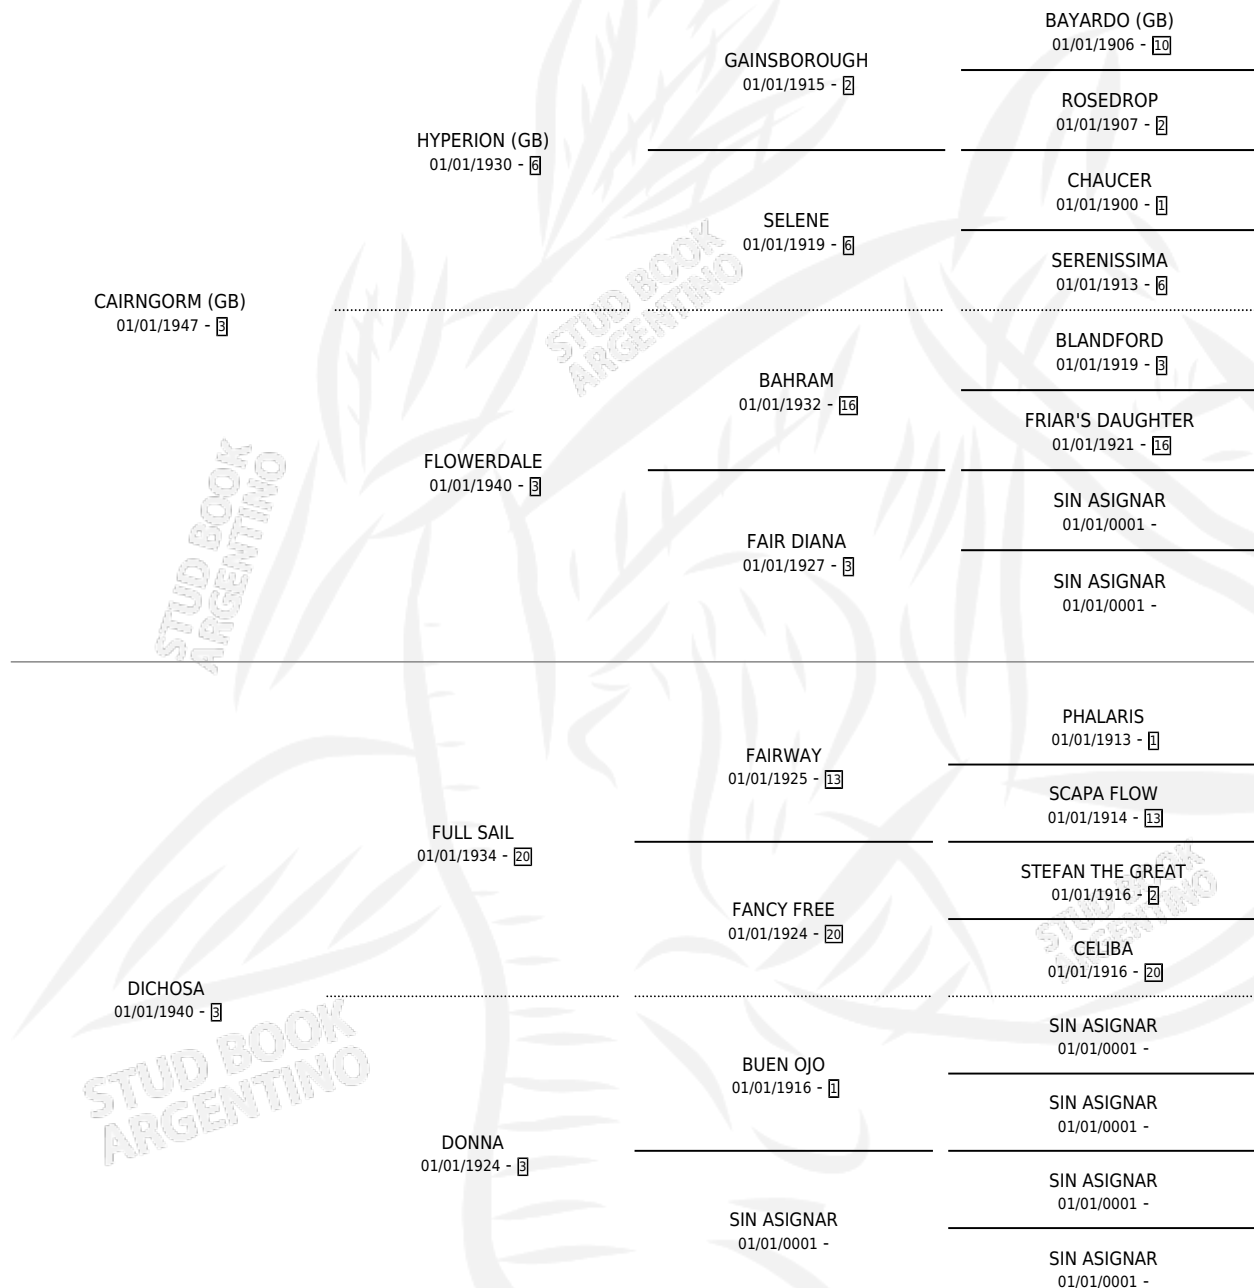

DILLY

por CAIRNGORM (GB) y DICHOSA por FULL SAIL

Argentina · Hembra · Zaino · SP · 01/01/1951
Familia 3-h · Volumen 21

ESTADO

TIPIFICACIÓN SANGUÍNEA	X
TIPIFICACIÓN POR ADN	X
PASAPORTE	X
IDENTIFICACIÓN POR MICROCHIP	X
REPRODUCTOR	X

Lugar de nacimiento: Campo particular

Criador: Sin dato

~

HIJOS

	MACHOS	HEMBRAS
1 NACIERON	0	1
SIN ACTUACIONES		

PEDIGREE

DILLY

Datos oficiales del Stud Book Argentino