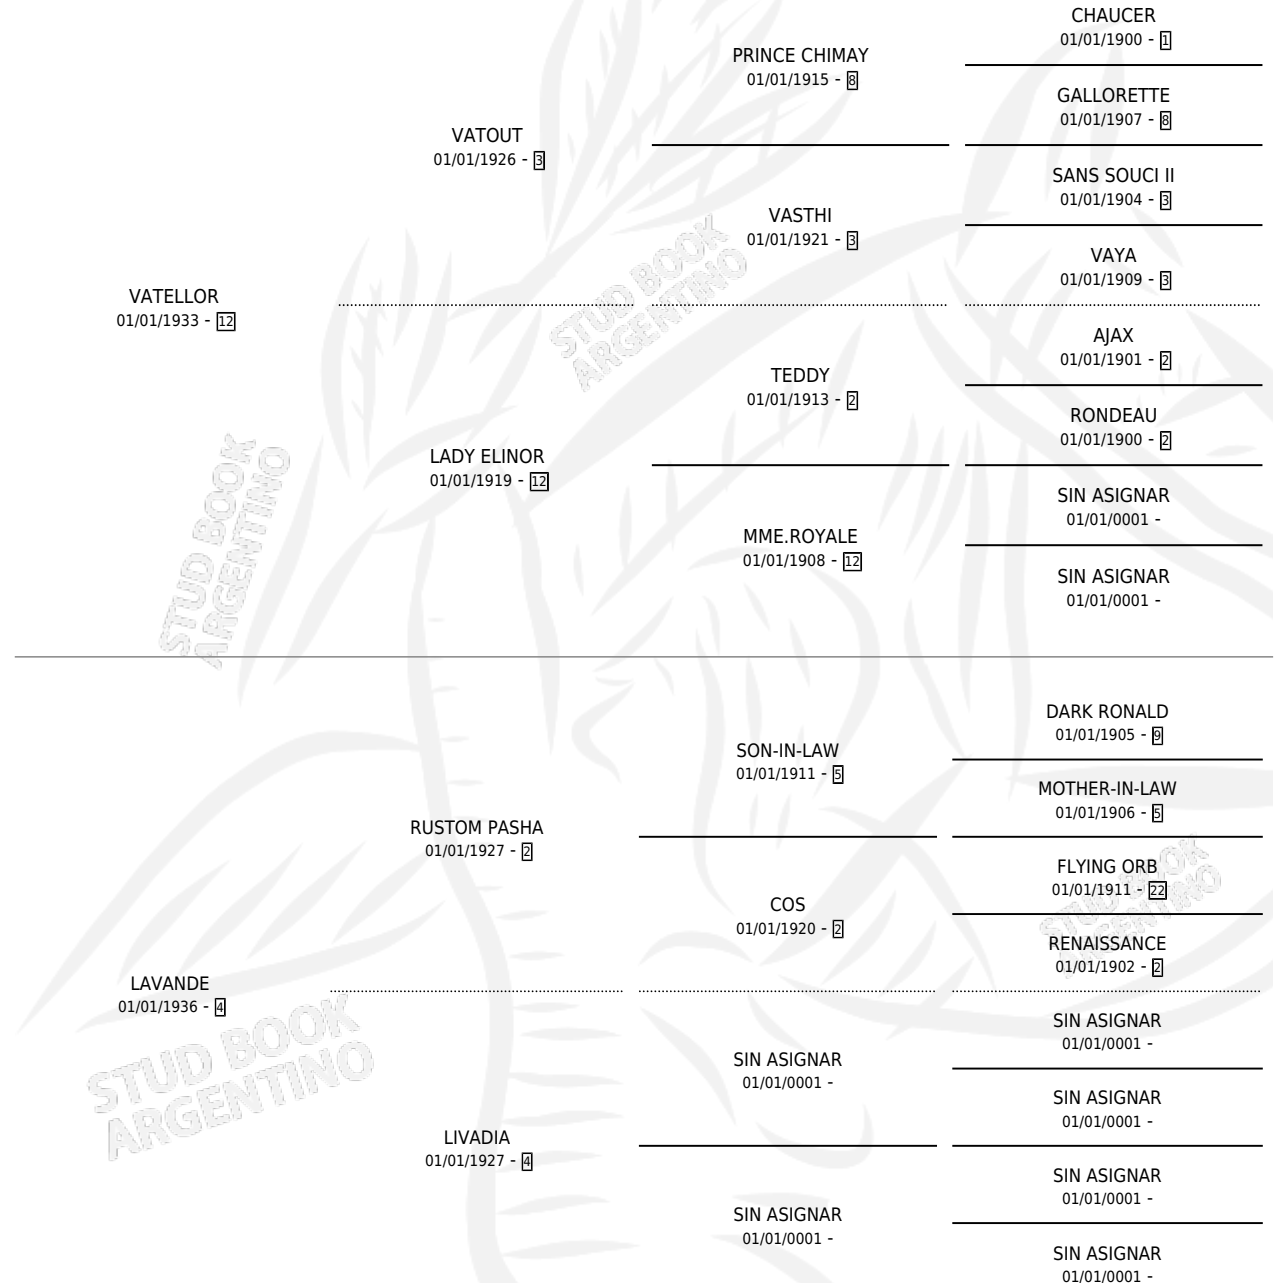

TAWHIDA

por VATELLOR y LAVANDE por RUSTOM PASHA

Argentina · Hembra · Zaino · SP · 01/01/1947
Familia 4-p · Volumen 19

ESTADO

TIPIFICACIÓN SANGUÍNEA	X
TIPIFICACIÓN POR ADN	X
PASAPORTE	X
IDENTIFICACIÓN POR MICROCHIP	X
REPRODUCTOR	X

Lugar de nacimiento: Campo particular

Criador: Sin dato

~

HIJOS

	MACHOS	HEMBRAS
1 NACIERON	0	1

SIN ACTUACIONES

PEDIGREE

TAWHIDA