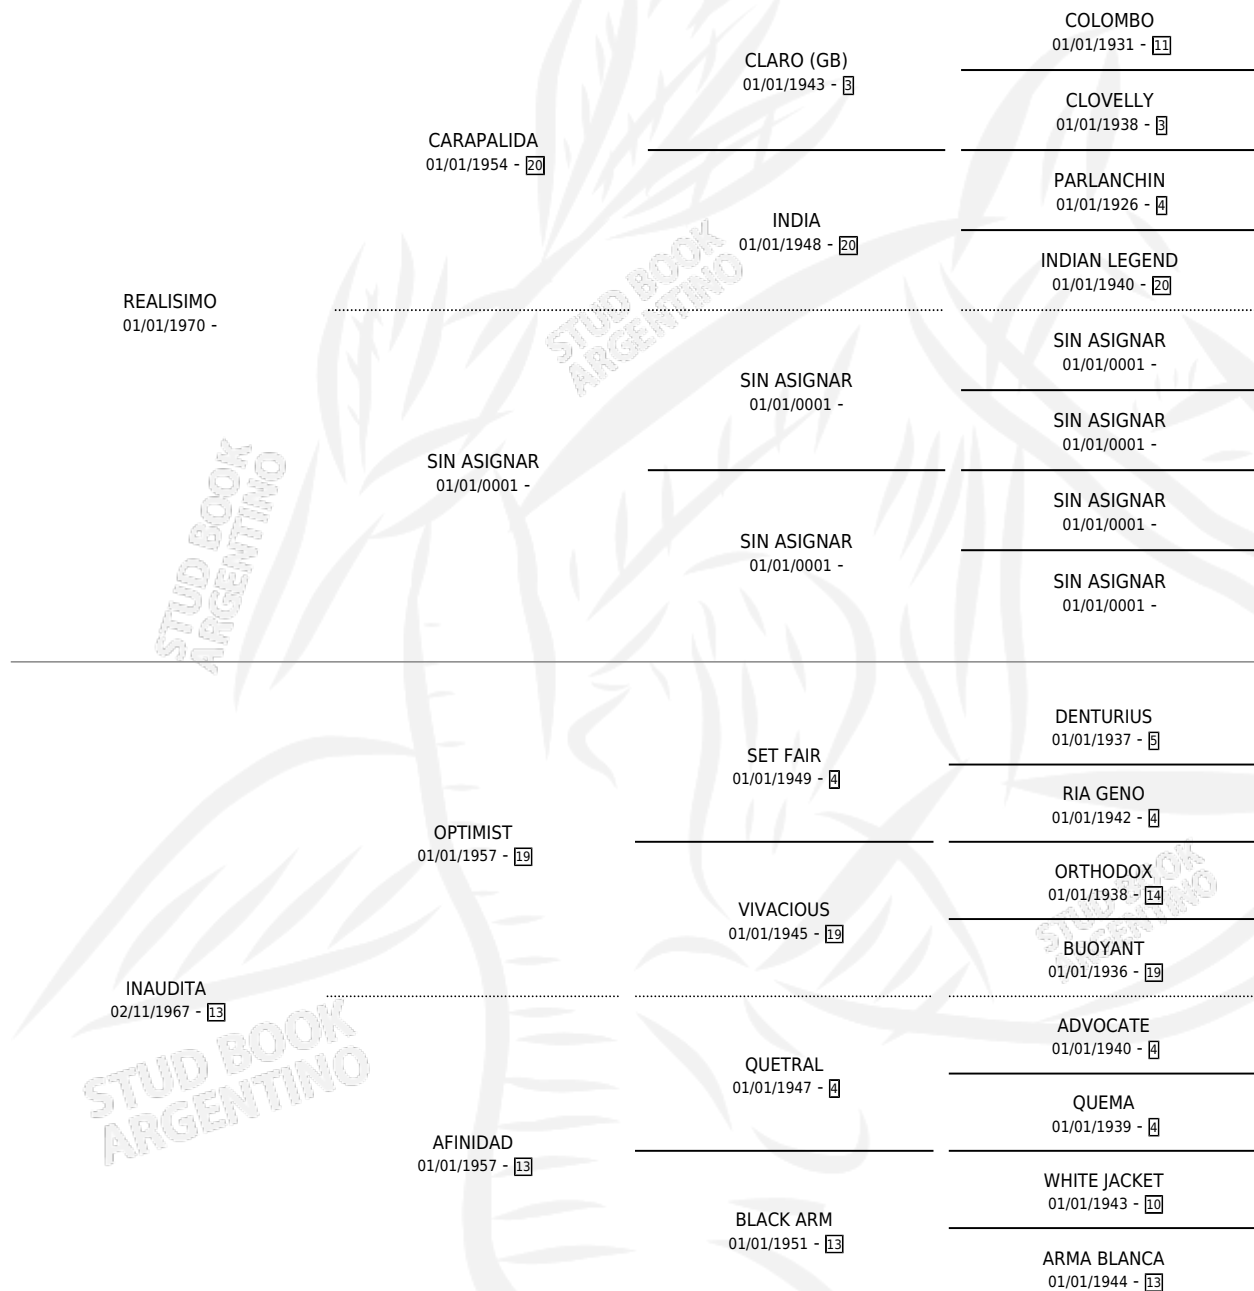

Lugar de nacimiento: Campo particular

Criador: Sin dato

~

HIJOS

	MACHOS	HEMBRAS
1 NACIERON	0	1
1 CORRIERON	0	1
1 GANARON	0	1
0 GANADORES CL	0 GANADORES GR	0 GANADORES G1

PEDIGREE

CAMPAÑA

Solo carreras oficiales de Argentina