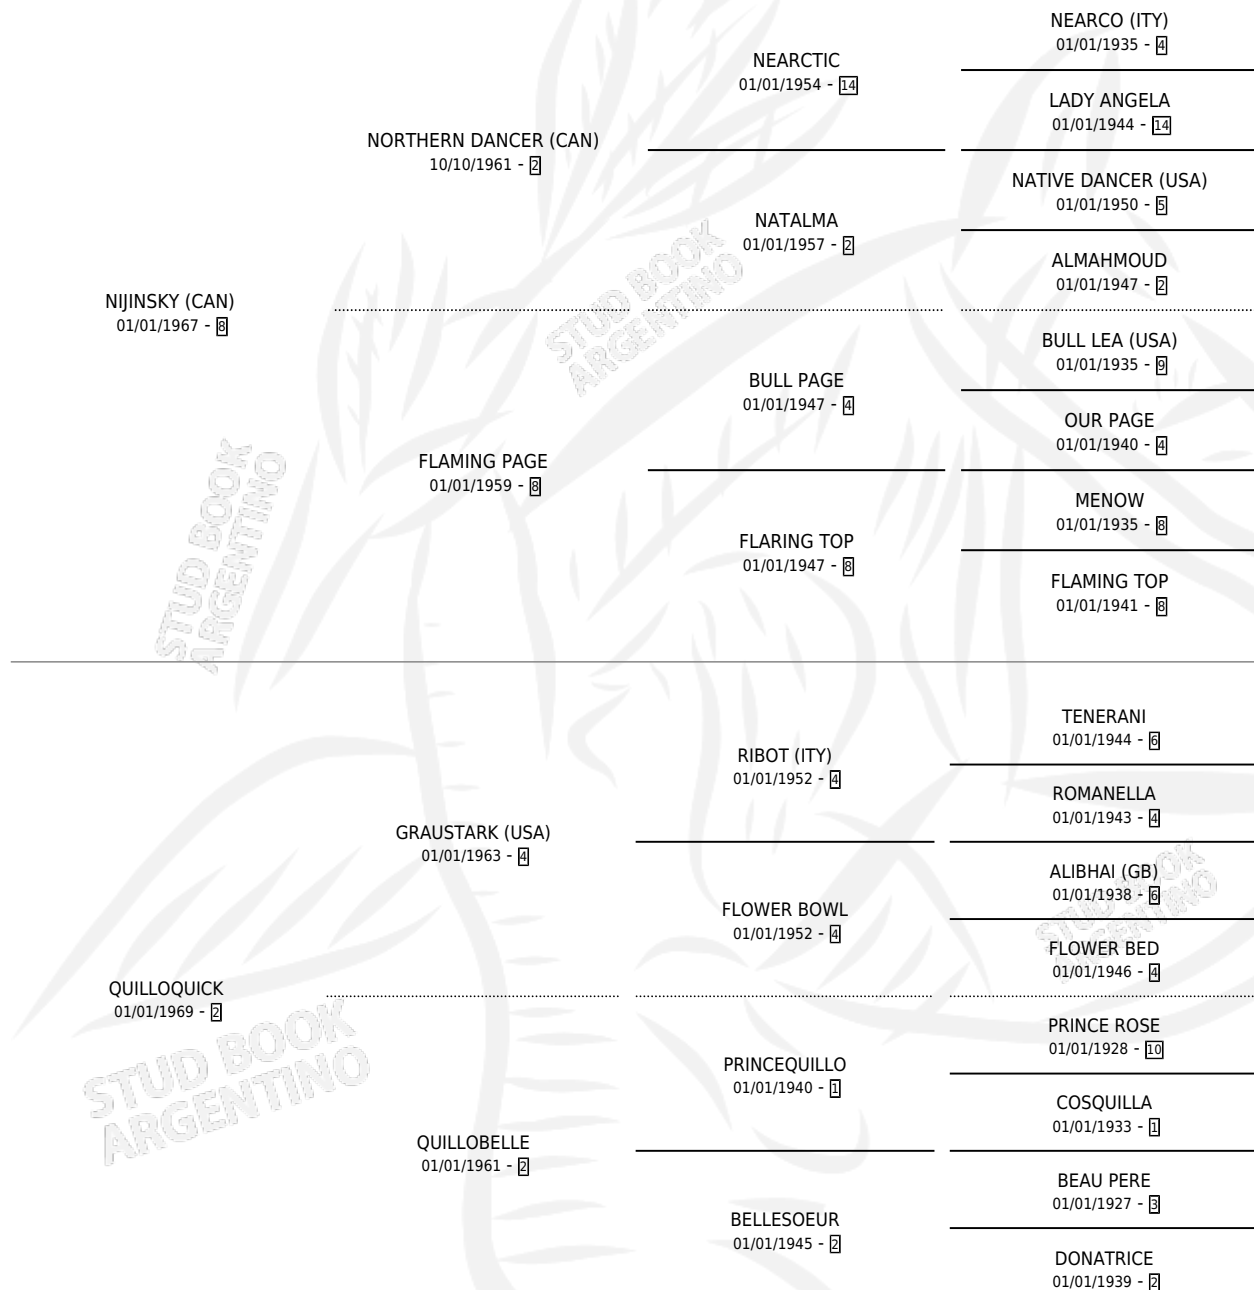

LEAP LIVELY

por NIJINSKY (CAN) y QUILLOQUICK por GRAUSTARK (USA)

Argentina · Hembra · Alazan · SP · 01/01/1978
Familia 2-n · Volumen 30

ESTADO

TIPIFICACIÓN SANGUÍNEA	X
TIPIFICACIÓN POR ADN	X
PASAPORTE	X
IDENTIFICACIÓN POR MICROCHIP	X
REPRODUCTOR	X

Lugar de nacimiento: Campo particular
Criador: Sin dato

~

HIJOS

	MACHOS	HEMBRAS
3 NACIERON	0	3
SIN ACTUACIONES		

PEDIGREE