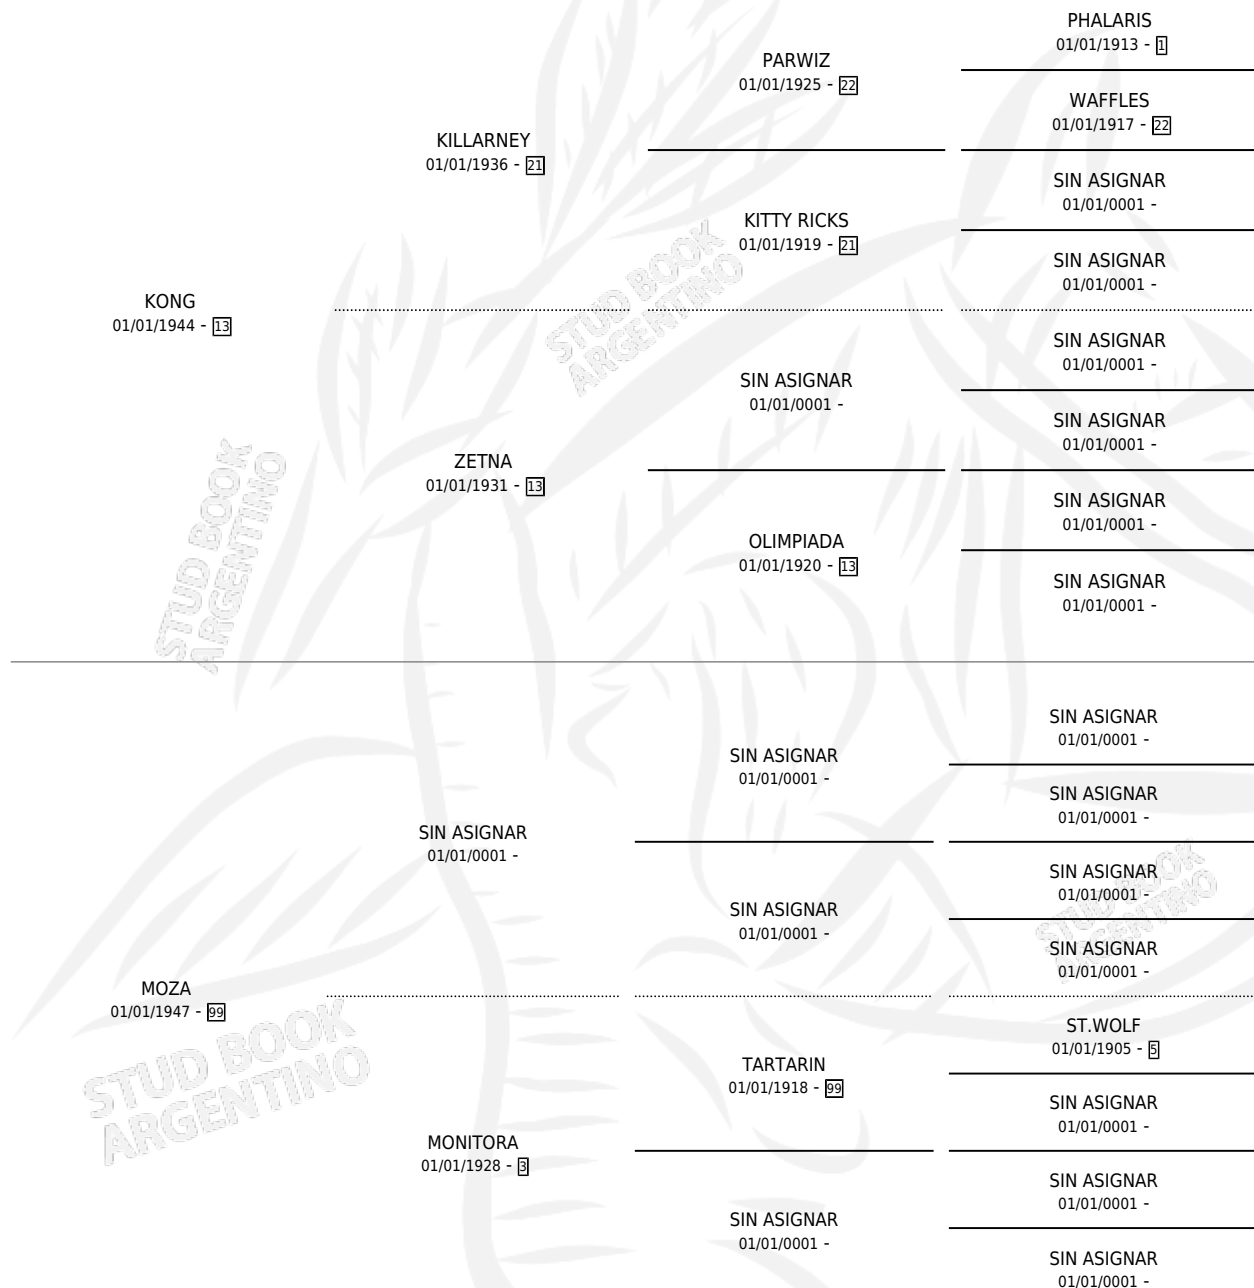

MOZADA

por KONG y MOZA por SIN ASIGNAR

Argentina · Hembra · Alazan · SP · 01/01/1958
Familia 3 · Volumen 23

ESTADO

TIPIFICACIÓN SANGUÍNEA	X
TIPIFICACIÓN POR ADN	X
PASAPORTE	X
IDENTIFICACIÓN POR MICROCHIP	X
REPRODUCTOR	X

Lugar de nacimiento: Campo particular

Criador: Sin dato

~

HIJOS

	MACHOS	HEMBRAS
1 NACIERON	0	1
SIN ACTUACIONES		

PEDIGREE

MOZADA

Datos oficiales del Stud Book Argentino