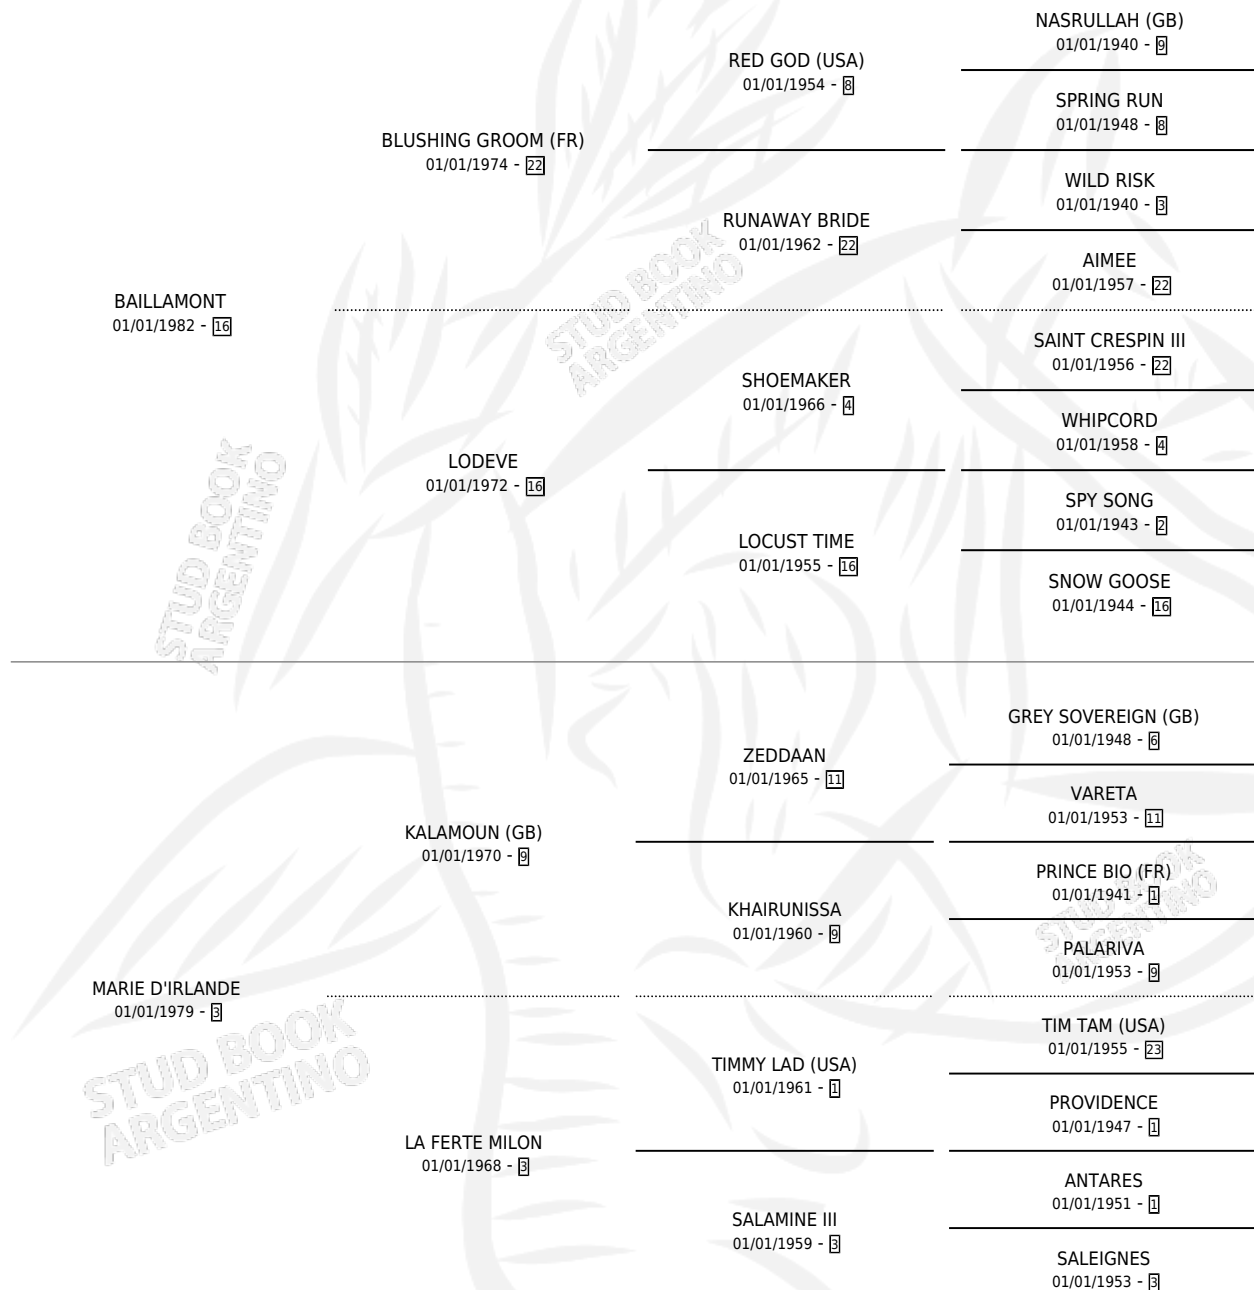

SIERRA MADRE

por **BAILLAMONT** y **MARIE D'IRLANDE** por **KALAMOUN** (GB)

Argentina · Hembra · Rosillo · SP · 01/01/1991
Familia 3 · Volumen 34

ESTADO

TIPIFICACIÓN SANGUÍNEA	X
TIPIFICACIÓN POR ADN	X
PASAPORTE	X
IDENTIFICACIÓN POR MICROCHIP	X
REPRODUCTOR	X

Lugar de nacimiento: Campo particular
Criador: Sin dato

~

HIJOS

	MACHOS	HEMBRAS
1 NACIERON	1	0
SIN ACTUACIONES		

PEDIGREE

SIERRA MADRE

Datos oficiales del Stud Book Argentino

Documento generado el 12/06/2026