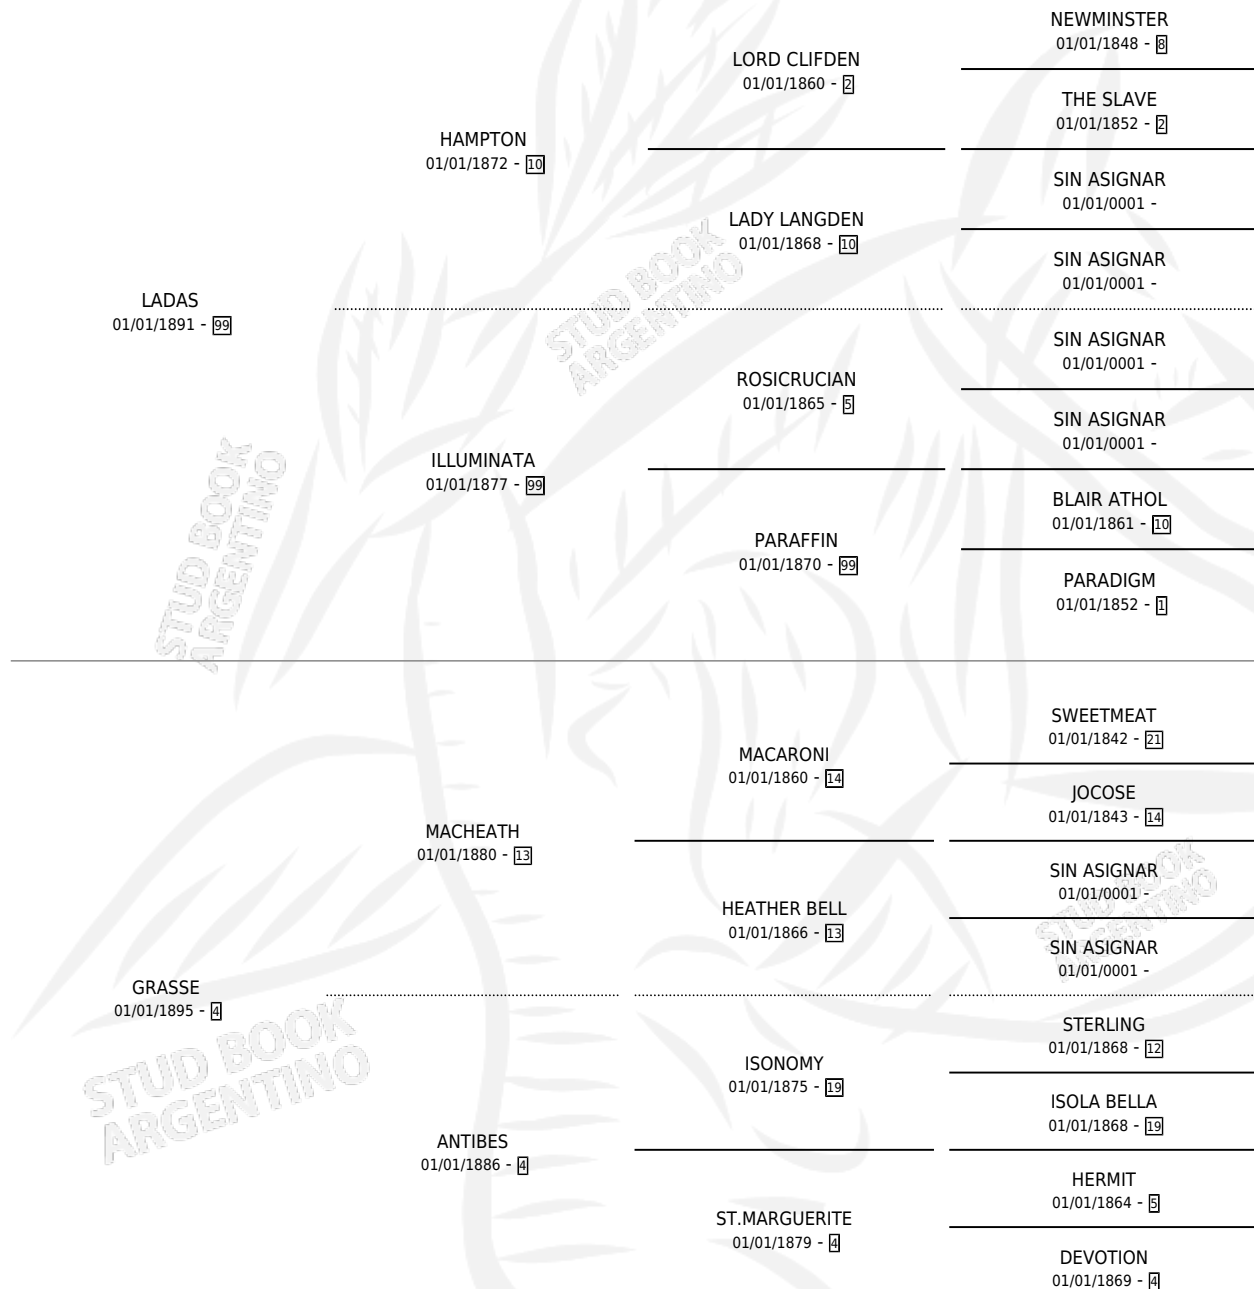

PUDEUR

por **LADAS** y **GRASSE** por **MACHEATH**

Argentina · Hembra · Zaino · SP · 01/01/1904
Familia 4-I · Volumen 5

ESTADO

TIPIFICACIÓN SANGUÍNEA	X
TIPIFICACIÓN POR ADN	X
PASAPORTE	X
IDENTIFICACIÓN POR MICROCHIP	X
REPRODUCTOR	X

Lugar de nacimiento: Campo particular

Criador: Sin dato

~

HIJOS

	MACHOS	HEMBRAS
1 NACIERON	0	1
SIN ACTUACIONES		

PEDIGREE

PUDEUR

Datos oficiales del Stud Book Argentino