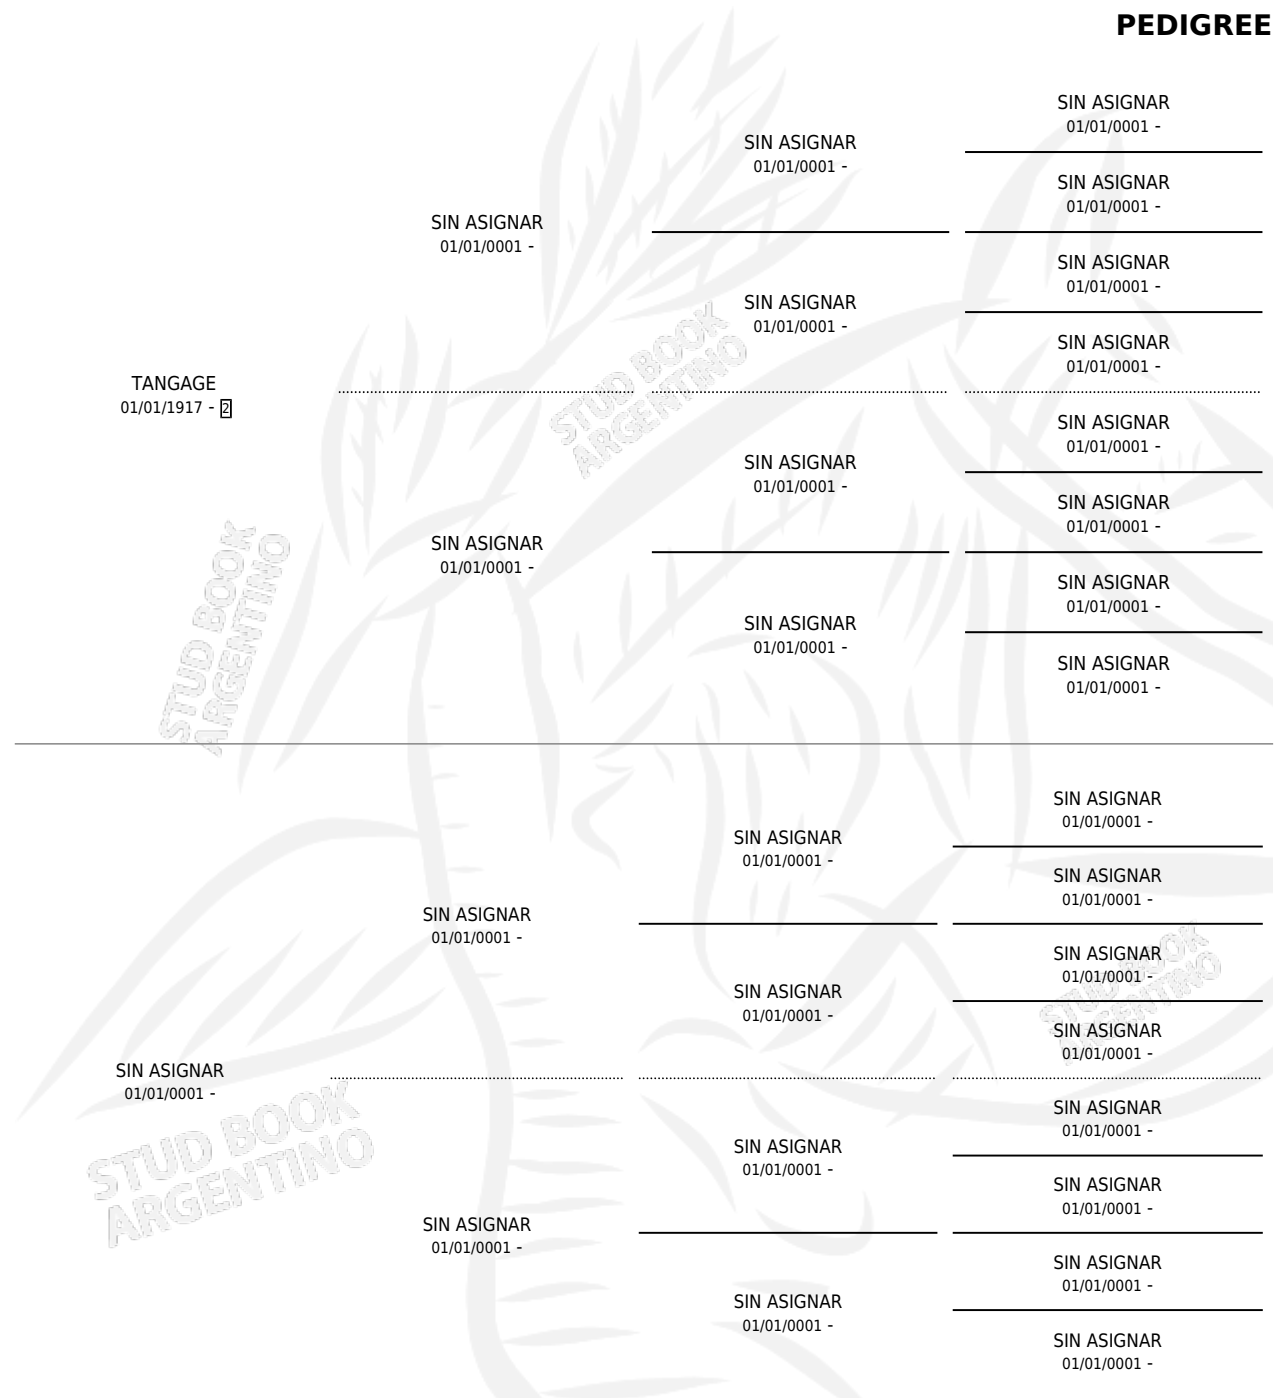

MELUCHA

PEDIGREE

por TANGAGE y SIN ASIGNAR por SIN ASIGNAR

Argentina · Hembra · Alazan · SP · 01/01/1933
Familia 99 · Volumen 15

ESTADO

TIPIFICACIÓN SANGUÍNEA	X
TIPIFICACIÓN POR ADN	X
PASAPORTE	X
IDENTIFICACIÓN POR MICROCHIP	X
REPRODUCTOR	X

Lugar de nacimiento: Campo particular

Criador: Sin dato

~

HIJOS

	MACHOS	HEMBRAS
1 NACIERON	0	1

SIN ACTUACIONES

MELUCHA

Datos oficiales del Stud Book Argentino