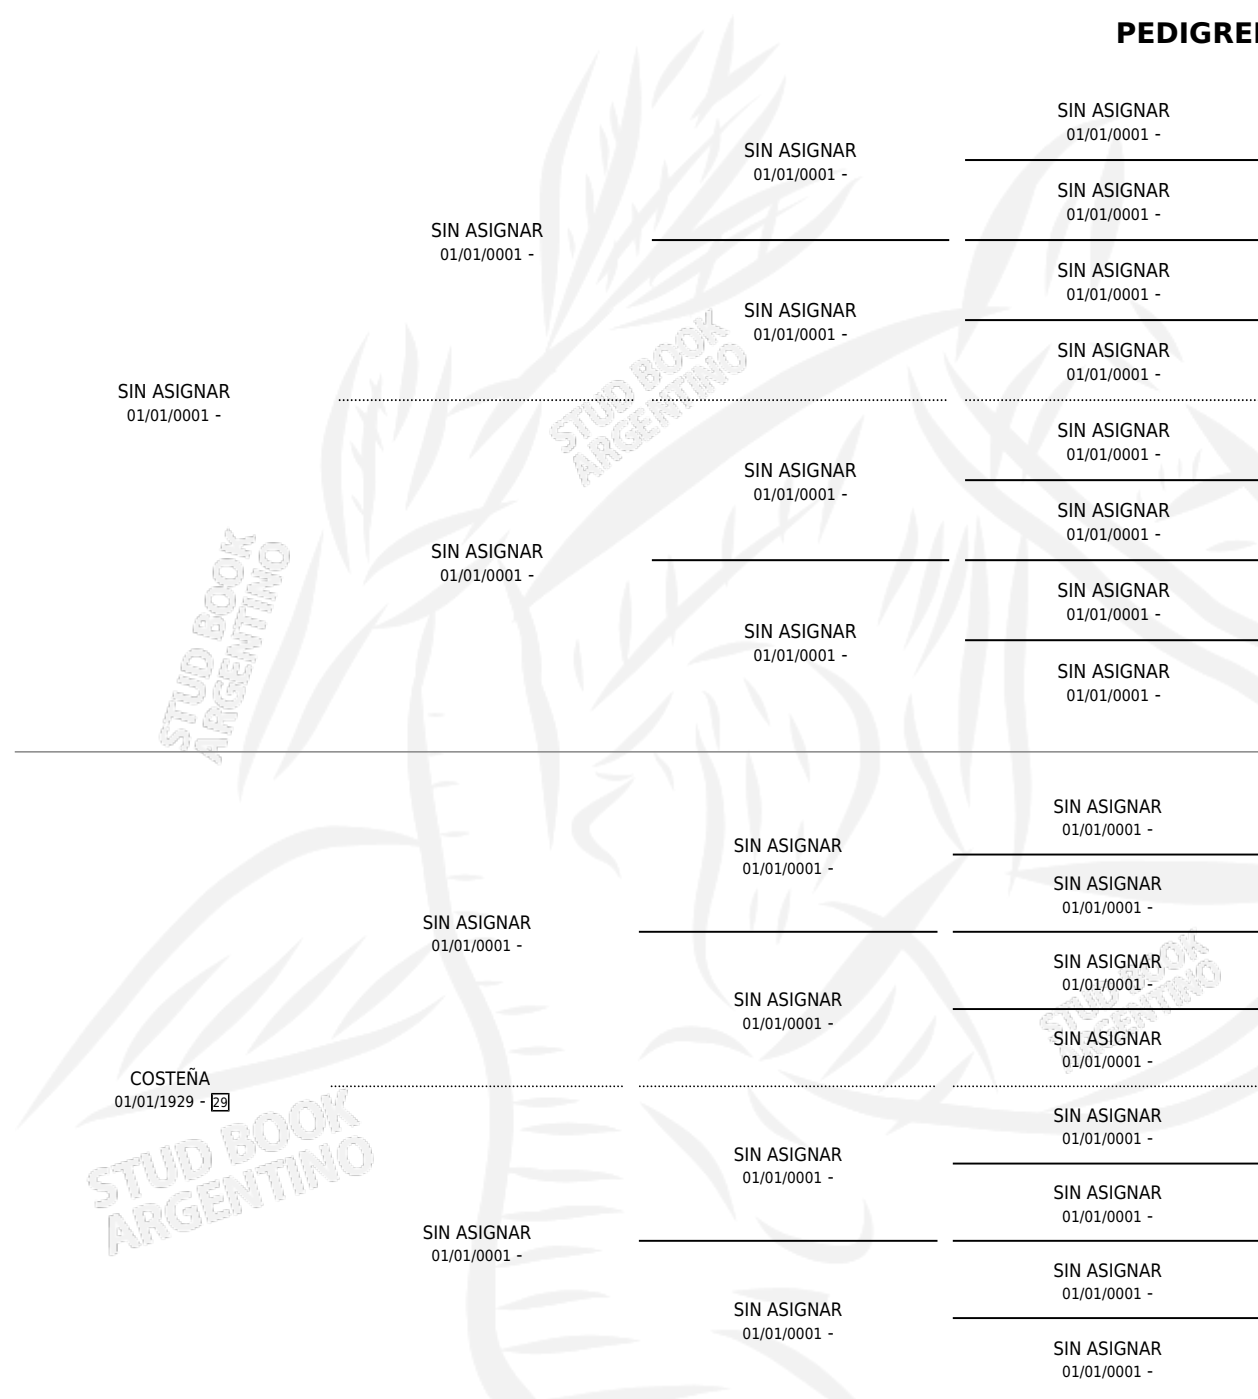

COSTANA

PEDIGREE

por SIN ASIGNAR y COSTEÑA por SIN ASIGNAR

Argentina · Hembra · Alazan · SP · 01/01/1938
Familia 29 · Volumen 16

ESTADO

TIPIFICACIÓN SANGUÍNEA	X
TIPIFICACIÓN POR ADN	X
PASAPORTE	X
IDENTIFICACIÓN POR MICROCHIP	X
REPRODUCTOR	X

Lugar de nacimiento: Campo particular

Criador: Sin dato

~

HIJOS

	MACHOS	HEMBRAS
1 NACIERON	0	1

SIN ACTUACIONES

COSTANA

Datos oficiales del Stud Book Argentino