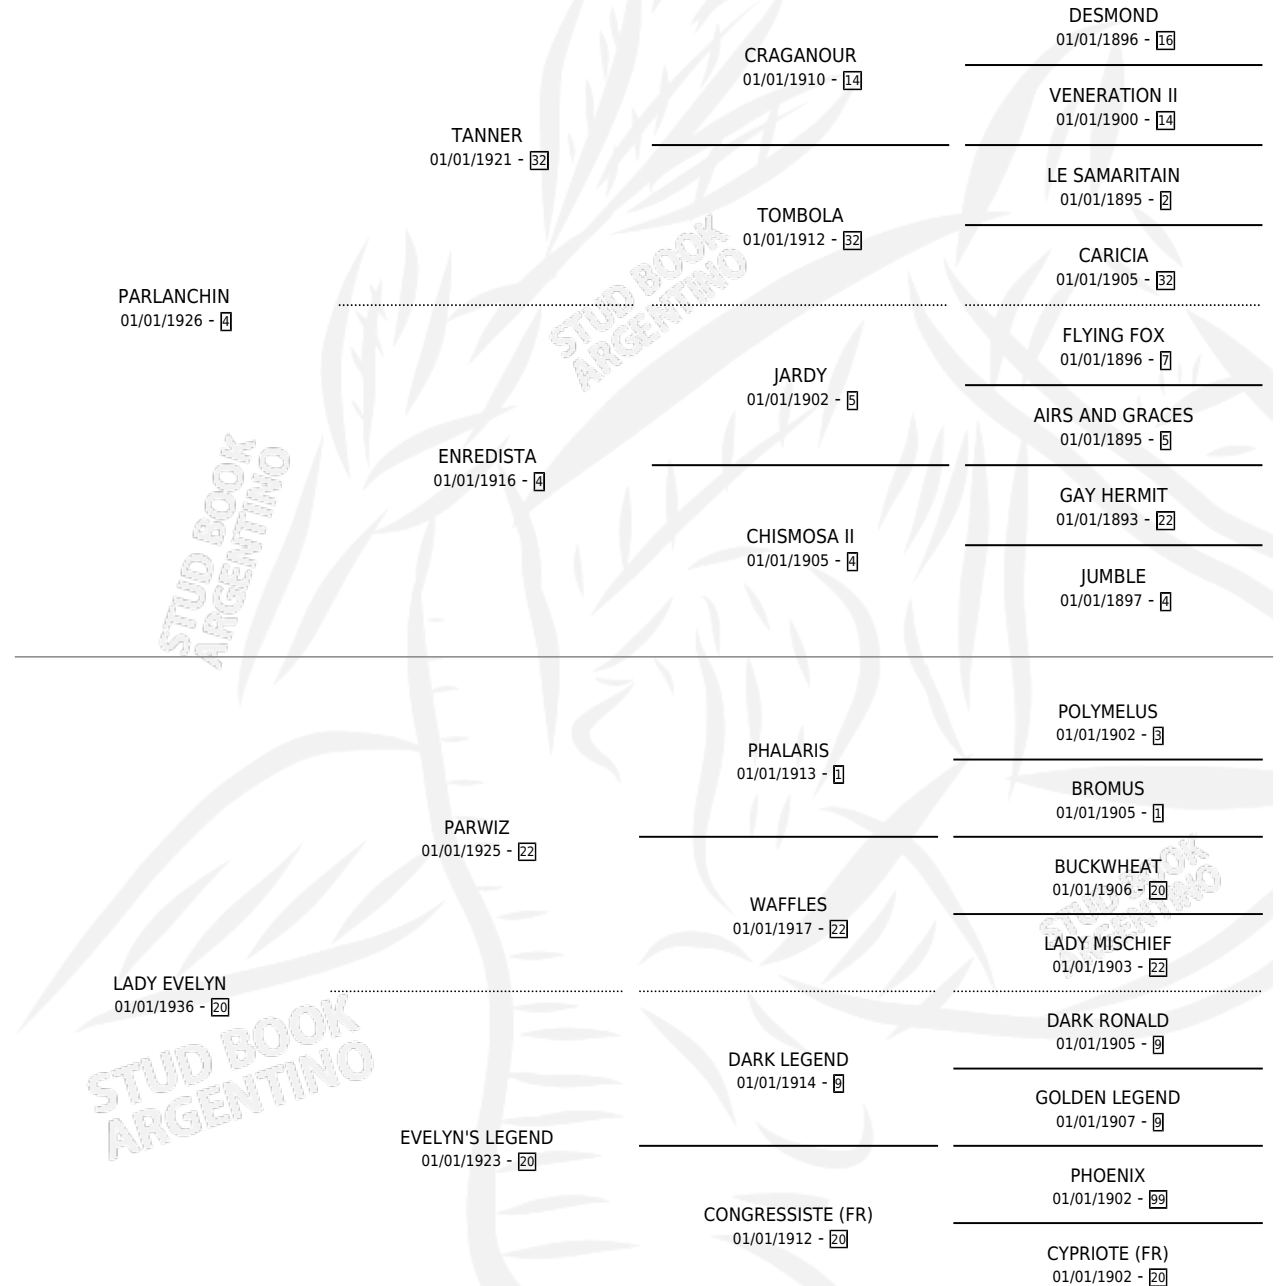

MILADY

por **PARLANCHIN** y **LADY EVELYN** por **PARWIZ**

Argentina · Hembra · Zaino · SP · 01/01/1941
Familia 20-d · Volumen 17

ESTADO

TIPIFICACIÓN SANGUÍNEA	X
TIPIFICACIÓN POR ADN	X
PASAPORTE	X
IDENTIFICACIÓN POR MICROCHIP	X
REPRODUCTOR	X

Lugar de nacimiento: Campo particular

Criador: Sin dato

~

HIJOS

	MACHOS	HEMBRAS
1 NACIERON	0	1
SIN ACTUACIONES		

PEDIGREE