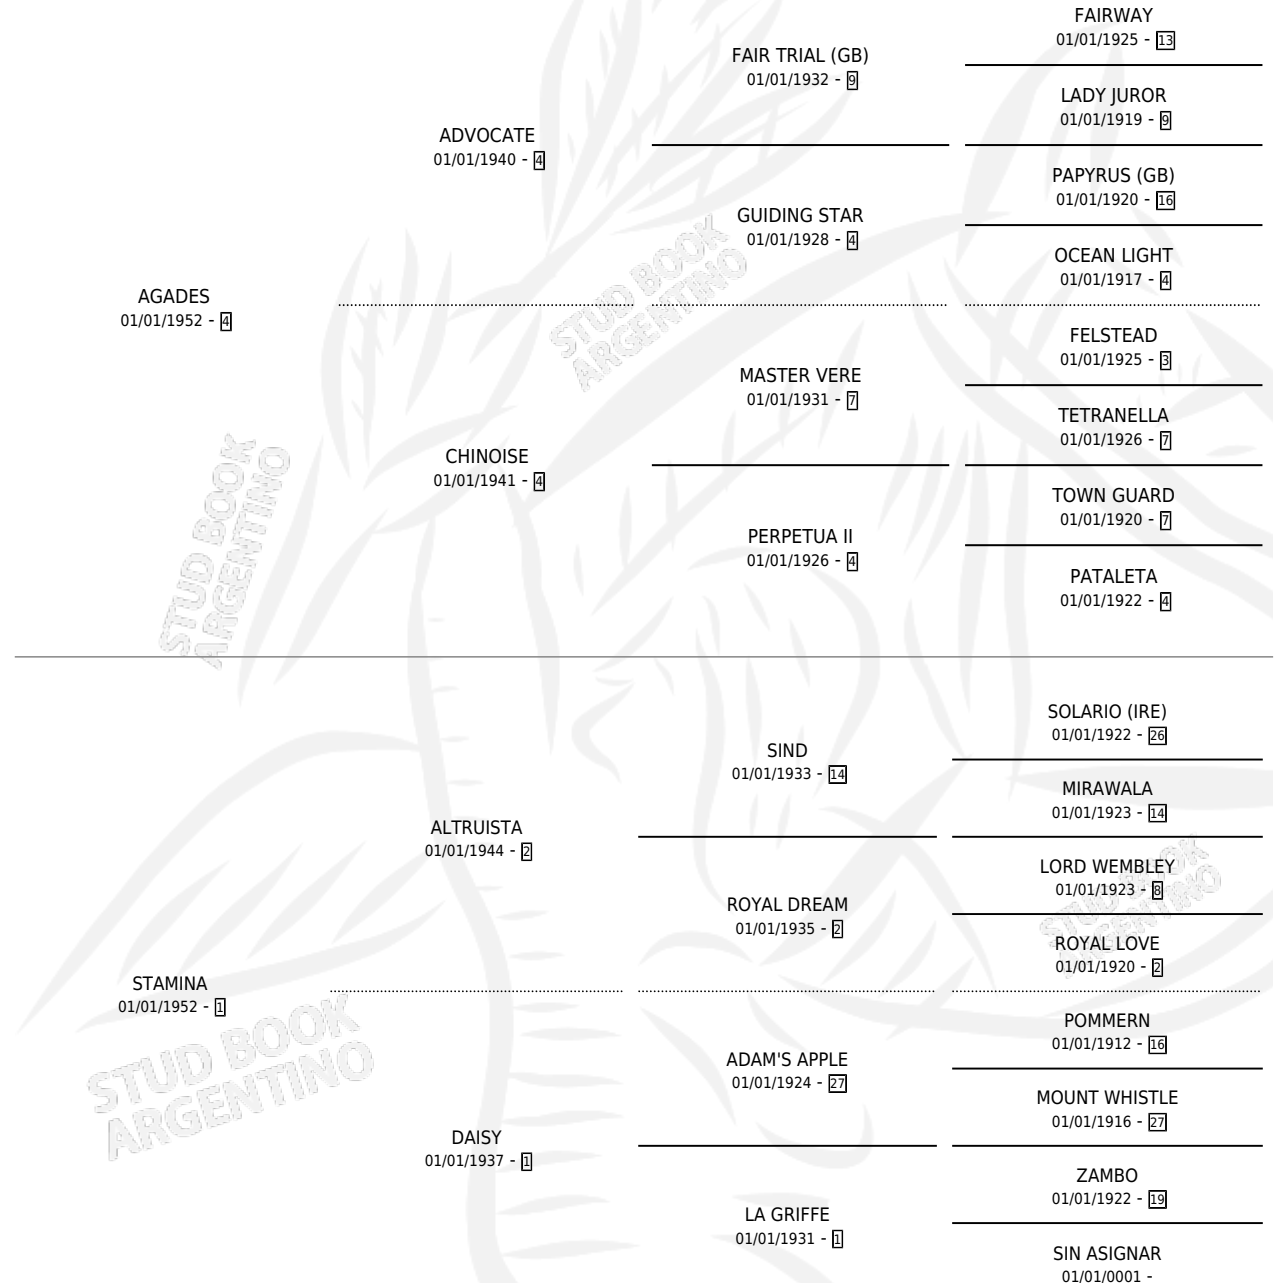

SUNDAY

por AGADES y STAMINA por ALTRUISTA

Argentina · Hembra · Alazan · SP · 01/01/1960
Familia 1 · Volumen 24

ESTADO

TIPIFICACIÓN SANGUÍNEA	X
TIPIFICACIÓN POR ADN	X
PASAPORTE	X
IDENTIFICACIÓN POR MICROCHIP	X
REPRODUCTOR	X

Lugar de nacimiento: Campo particular

Criador: Sin dato

~

HIJOS

	MACHOS	HEMBRAS
2 NACIERON	0	2
SIN ACTUACIONES		

PEDIGREE

SUNDAY

Datos oficiales del Stud Book Argentino