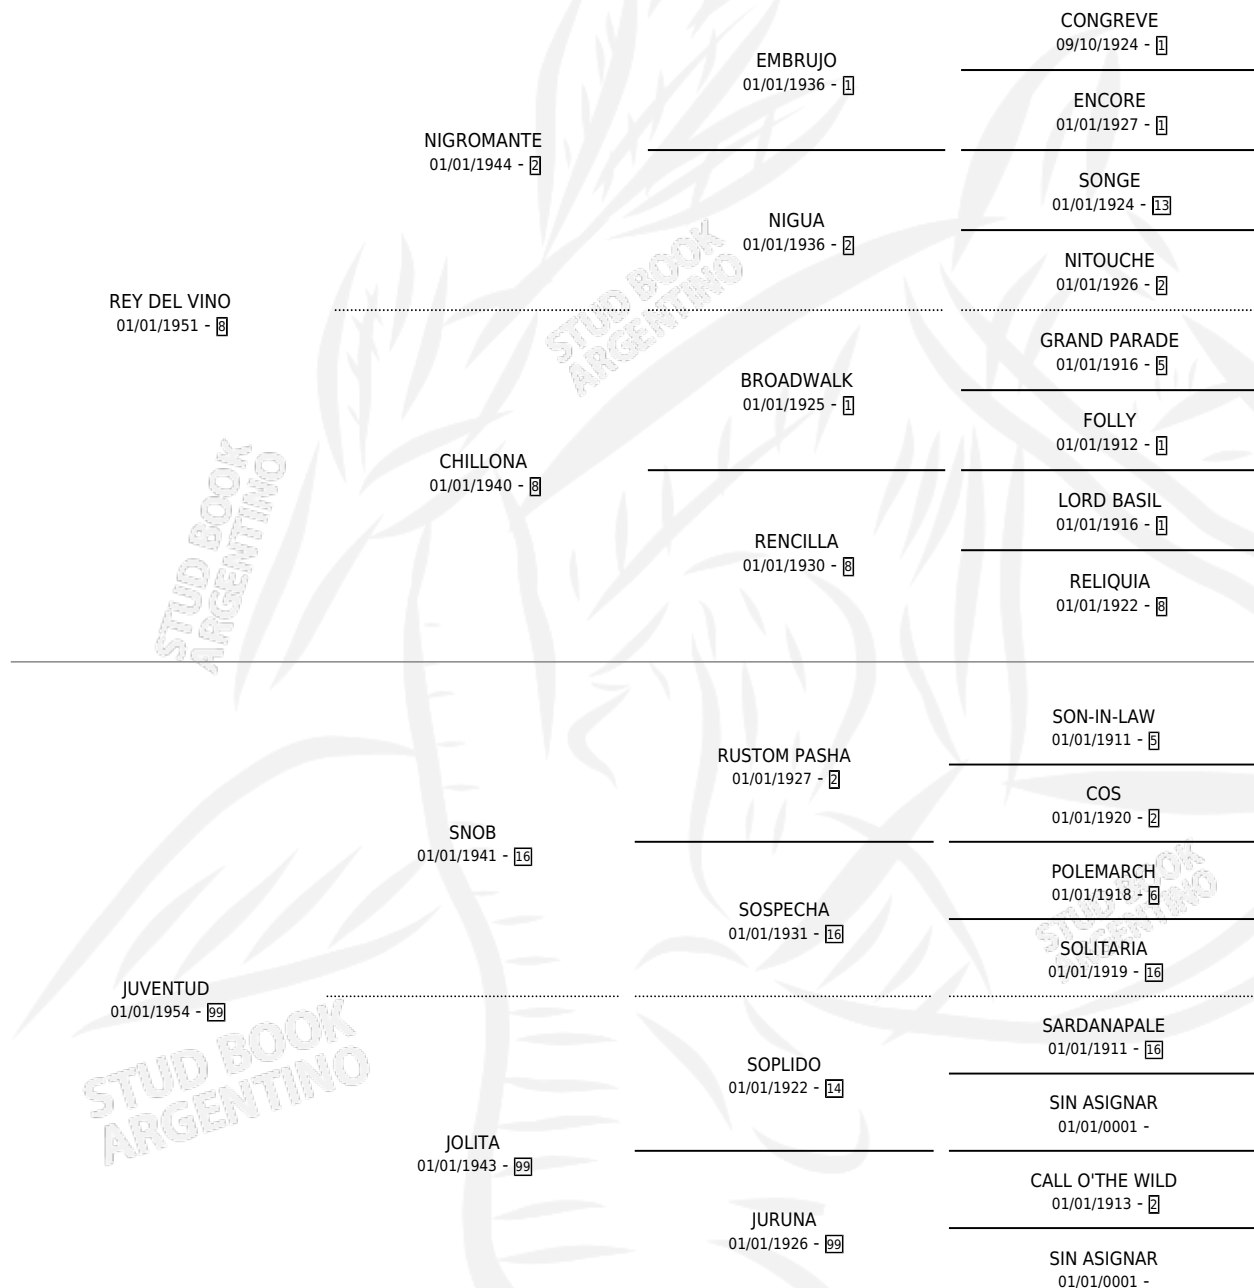

VIÑA NUEVA

por REY DEL VINO y JUVENTUD por SNOB

Argentina · Hembra · Alazan · SP · 29/08/1960
Familia 99 · Volumen 24

ESTADO

TIPIFICACIÓN SANGUÍNEA	X
TIPIFICACIÓN POR ADN	X
PASAPORTE	X
IDENTIFICACIÓN POR MICROCHIP	X
REPRODUCTOR	X

Lugar de nacimiento: Campo particular

Criador: Sin dato

~

HIJOS

	MACHOS	HEMBRAS
1 NACIERON	0	1

SIN ACTUACIONES

PEDIGREE

VIÑA NUEVA