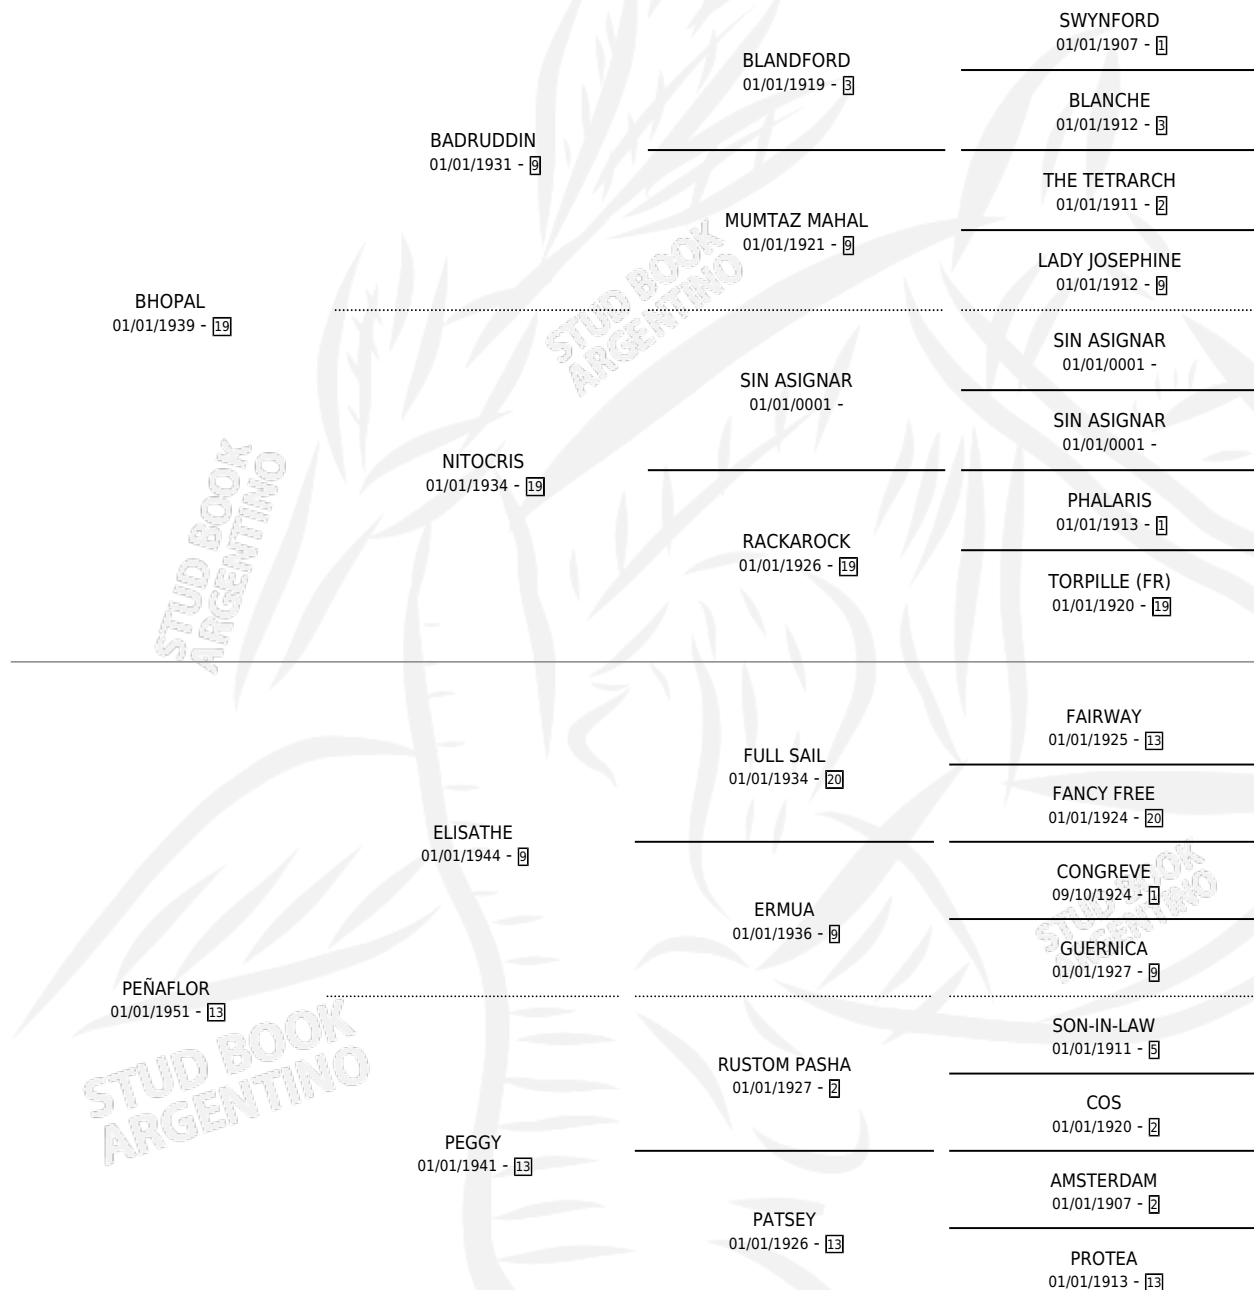

PEÑA MORA

por BHOPAL y PEÑAFLOR por ELISATHE

Argentina · Hembra · Zaino · SP · 01/01/1955
Familia 13-c · Volumen 22

ESTADO

TIPIFICACIÓN SANGUÍNEA	X
TIPIFICACIÓN POR ADN	X
PASAPORTE	X
IDENTIFICACIÓN POR MICROCHIP	X
REPRODUCTOR	X

Lugar de nacimiento: Campo particular

Criador: Sin dato

~

HIJOS

	MACHOS	HEMBRAS
1 NACIERON	0	1

SIN ACTUACIONES

PEDIGREE

PEÑA MORA