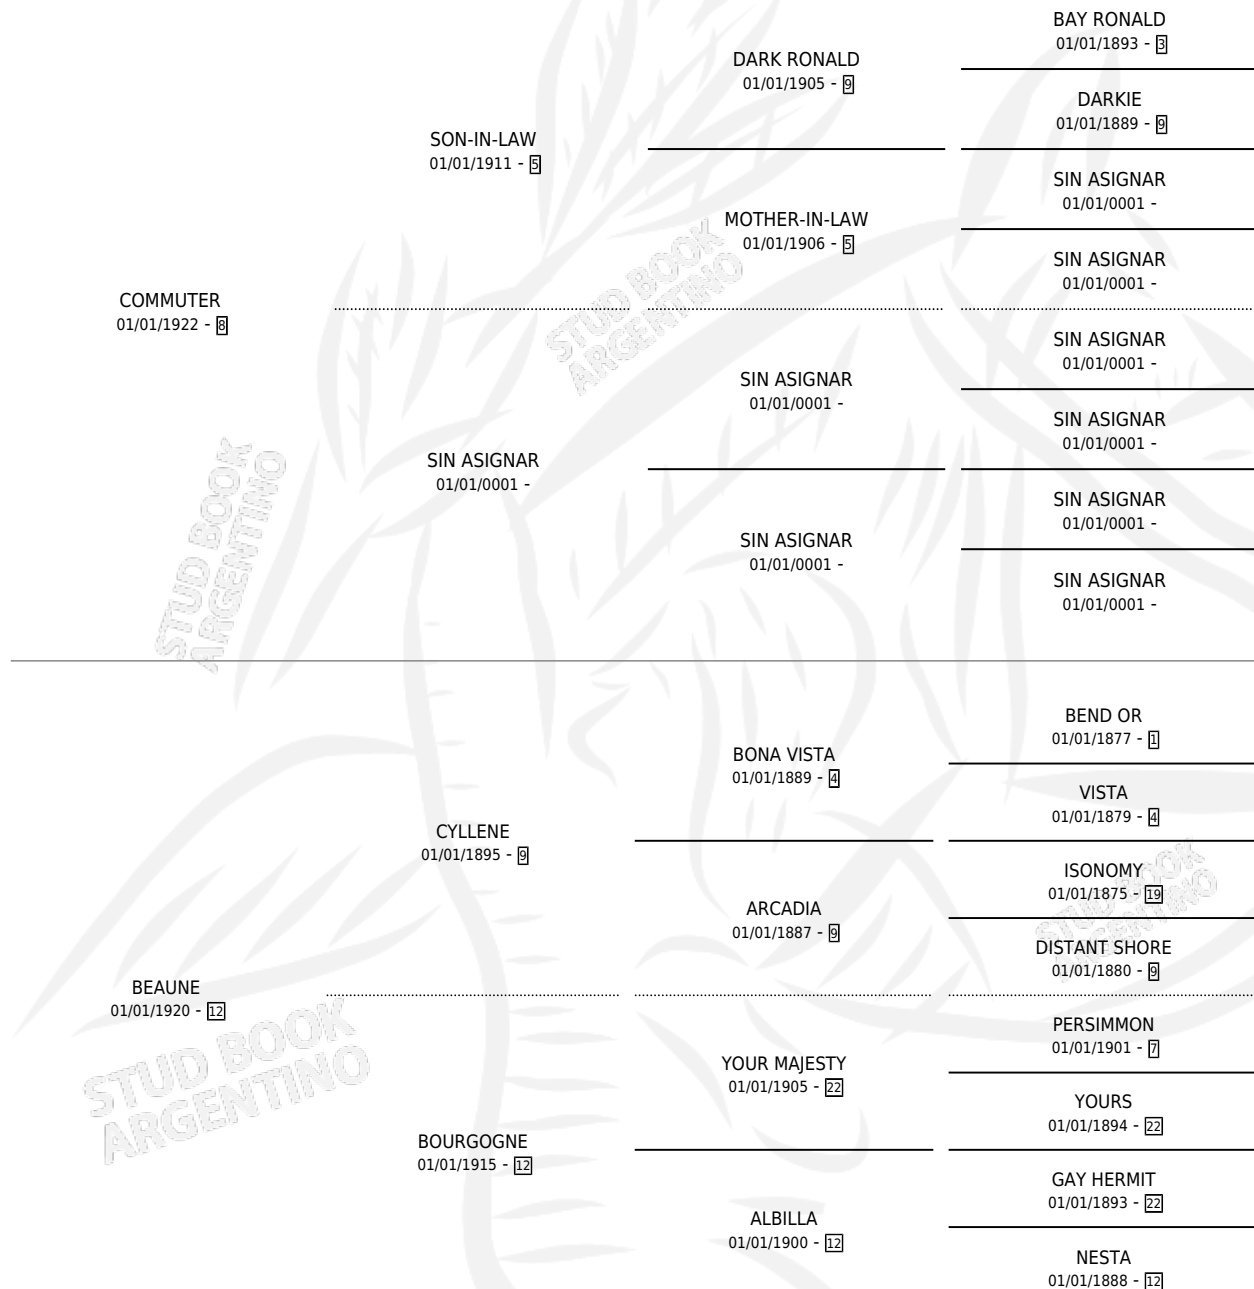

LA FAVORITA

por **COMMUTER** y **BEAUNE** por **CYLLENE**

Argentina · Hembra · Zaino Doradillo · SP · 01/01/1938
Familia 12-d · Volumen 16

ESTADO

TIPIFICACIÓN SANGUÍNEA	X
TIPIFICACIÓN POR ADN	X
PASAPORTE	X
IDENTIFICACIÓN POR MICROCHIP	X
REPRODUCTOR	X

Lugar de nacimiento: Campo particular

Criador: Sin dato

~

HIJOS

	MACHOS	HEMBRAS
2 NACIERON	0	2

SIN ACTUACIONES

PEDIGREE

LA FAVORITA