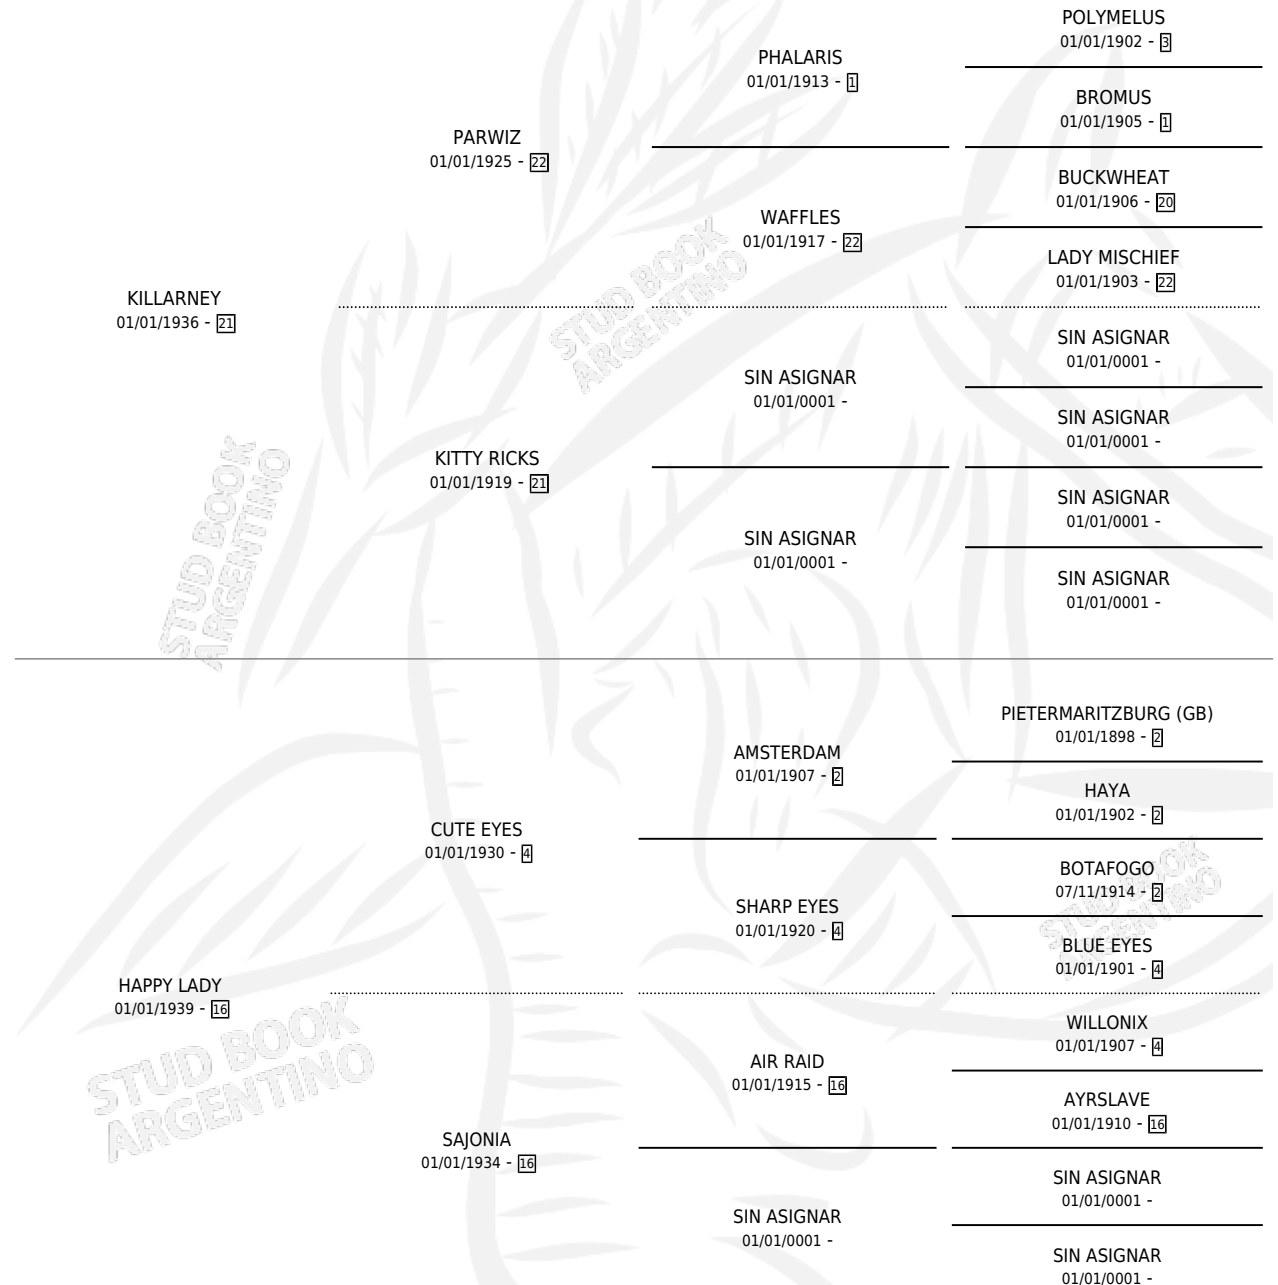

KALAON

por KILLARNEY y HAPPY LADY por CUTE EYES

Argentina · Macho · Alazan Tostado · SP · 01/01/1949
Familia 16-e · Volumen 20

ESTADO

TIPIFICACIÓN SANGUÍNEA	X
TIPIFICACIÓN POR ADN	X
PASAPORTE	X
IDENTIFICACIÓN POR MICROCHIP	X
REPRODUCTOR	X

Lugar de nacimiento: Campo particular

Criador: Sin dato

~

HIJOS

	MACHOS	HEMBRAS
1 NACIERON	0	1

SIN ACTUACIONES

PEDIGREE