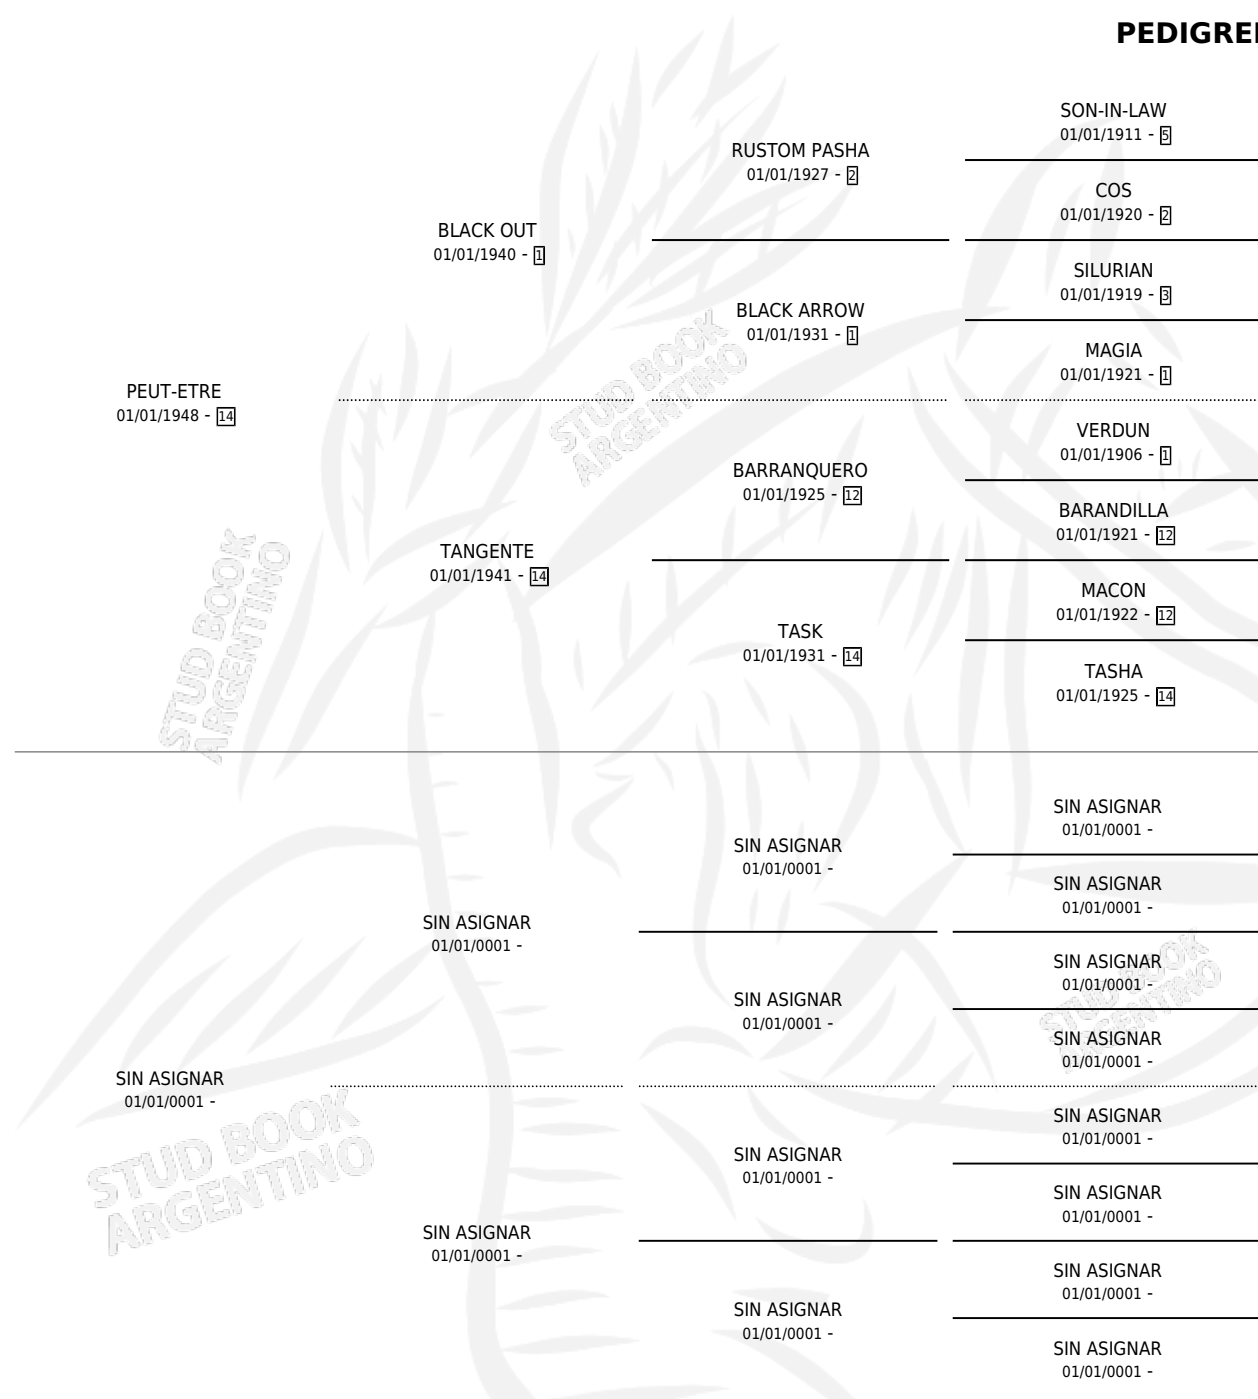

DABA

PEDIGREE

por PEUT-ETRE y SIN ASIGNAR por SIN ASIGNAR

Argentina · Hembra · Alazan · SP · 01/01/1963
Familia · Volumen 25

ESTADO

TIPIFICACIÓN SANGUÍNEA	X
TIPIFICACIÓN POR ADN	X
PASAPORTE	X
IDENTIFICACIÓN POR MICROCHIP	X
REPRODUCTOR	X

Lugar de nacimiento: Campo particular

Criador: Sin dato

~

HIJOS

	MACHOS	HEMBRAS
2 NACIERON	0	2
SIN ACTUACIONES