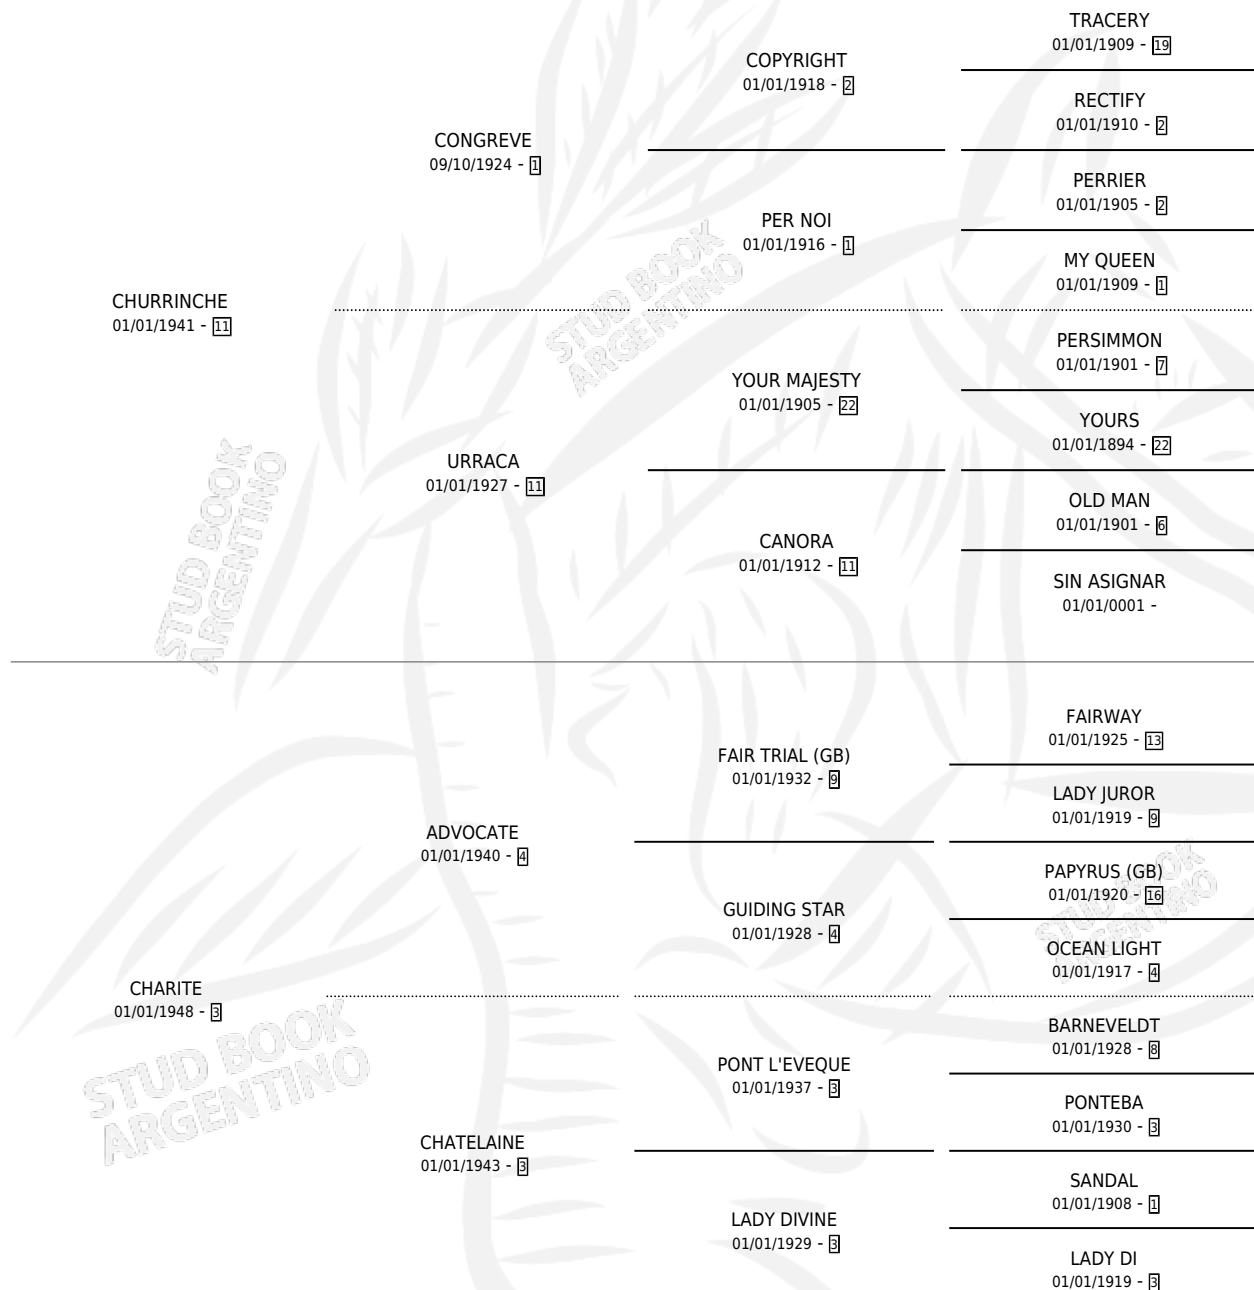

EQUIDAD

por CHURRINCHE y CHARITE por ADVOCATE

Argentina · Hembra · Alazan · SP · 01/01/1954
Familia 3-f · Volumen 22

ESTADO

TIPIFICACIÓN SANGUÍNEA	X
TIPIFICACIÓN POR ADN	X
PASAPORTE	X
IDENTIFICACIÓN POR MICROCHIP	X
REPRODUCTOR	X

Lugar de nacimiento: Campo particular

Criador: Sin dato

~

HIJOS

	MACHOS	HEMBRAS
1 NACIERON	0	1

SIN ACTUACIONES

PEDIGREE

EQUIDAD