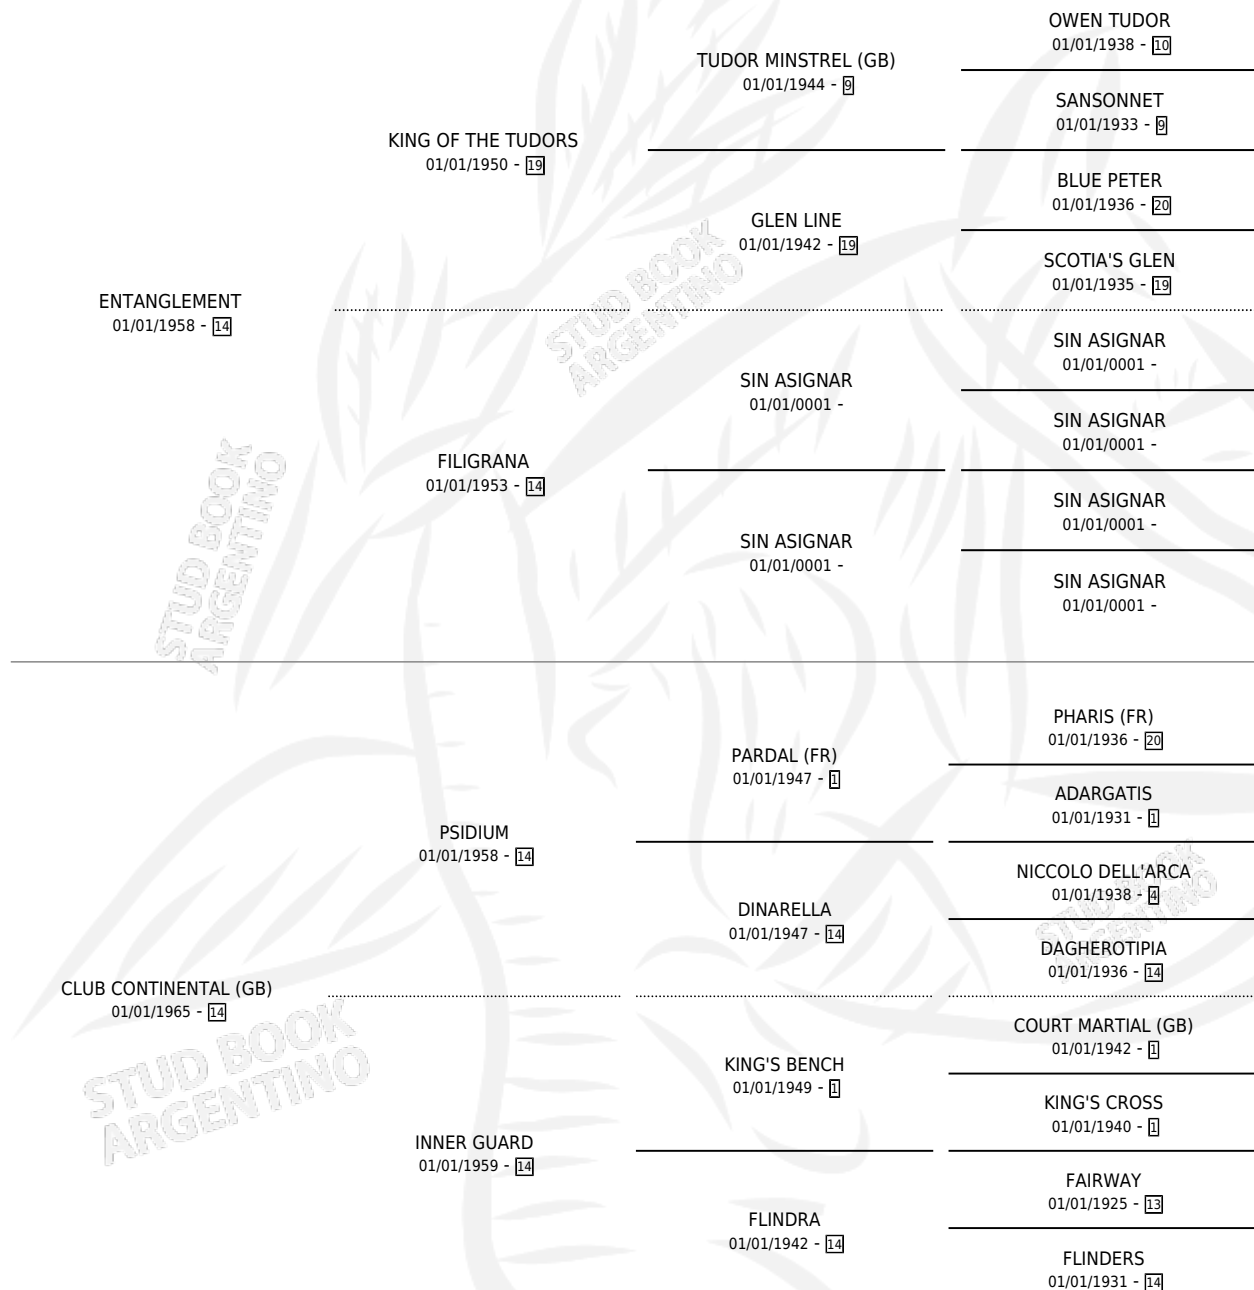

MISS CONTINENTAL

por **ENTANGLEMENT** y **CLUB CONTINENTAL (GB)** por **PSIDIUM**

Argentina · Hembra · Alazan · SP · 01/01/1970
Familia 14-c · Volumen 27

ESTADO

TIPIFICACIÓN SANGUÍNEA	X
TIPIFICACIÓN POR ADN	X
PASAPORTE	X
IDENTIFICACIÓN POR MICROCHIP	X
REPRODUCTOR	X

Lugar de nacimiento: Campo particular

Criador: Sin dato

~

HIJOS

	MACHOS	HEMBRAS
1 NACIERON	0	1
1 CORRIERON	0	1
1 GANARON	0	1

0	0	0
GANADORES CL	GANADORES GR	GANADORES G1

PEDIGREE

MISS CONTINENTAL